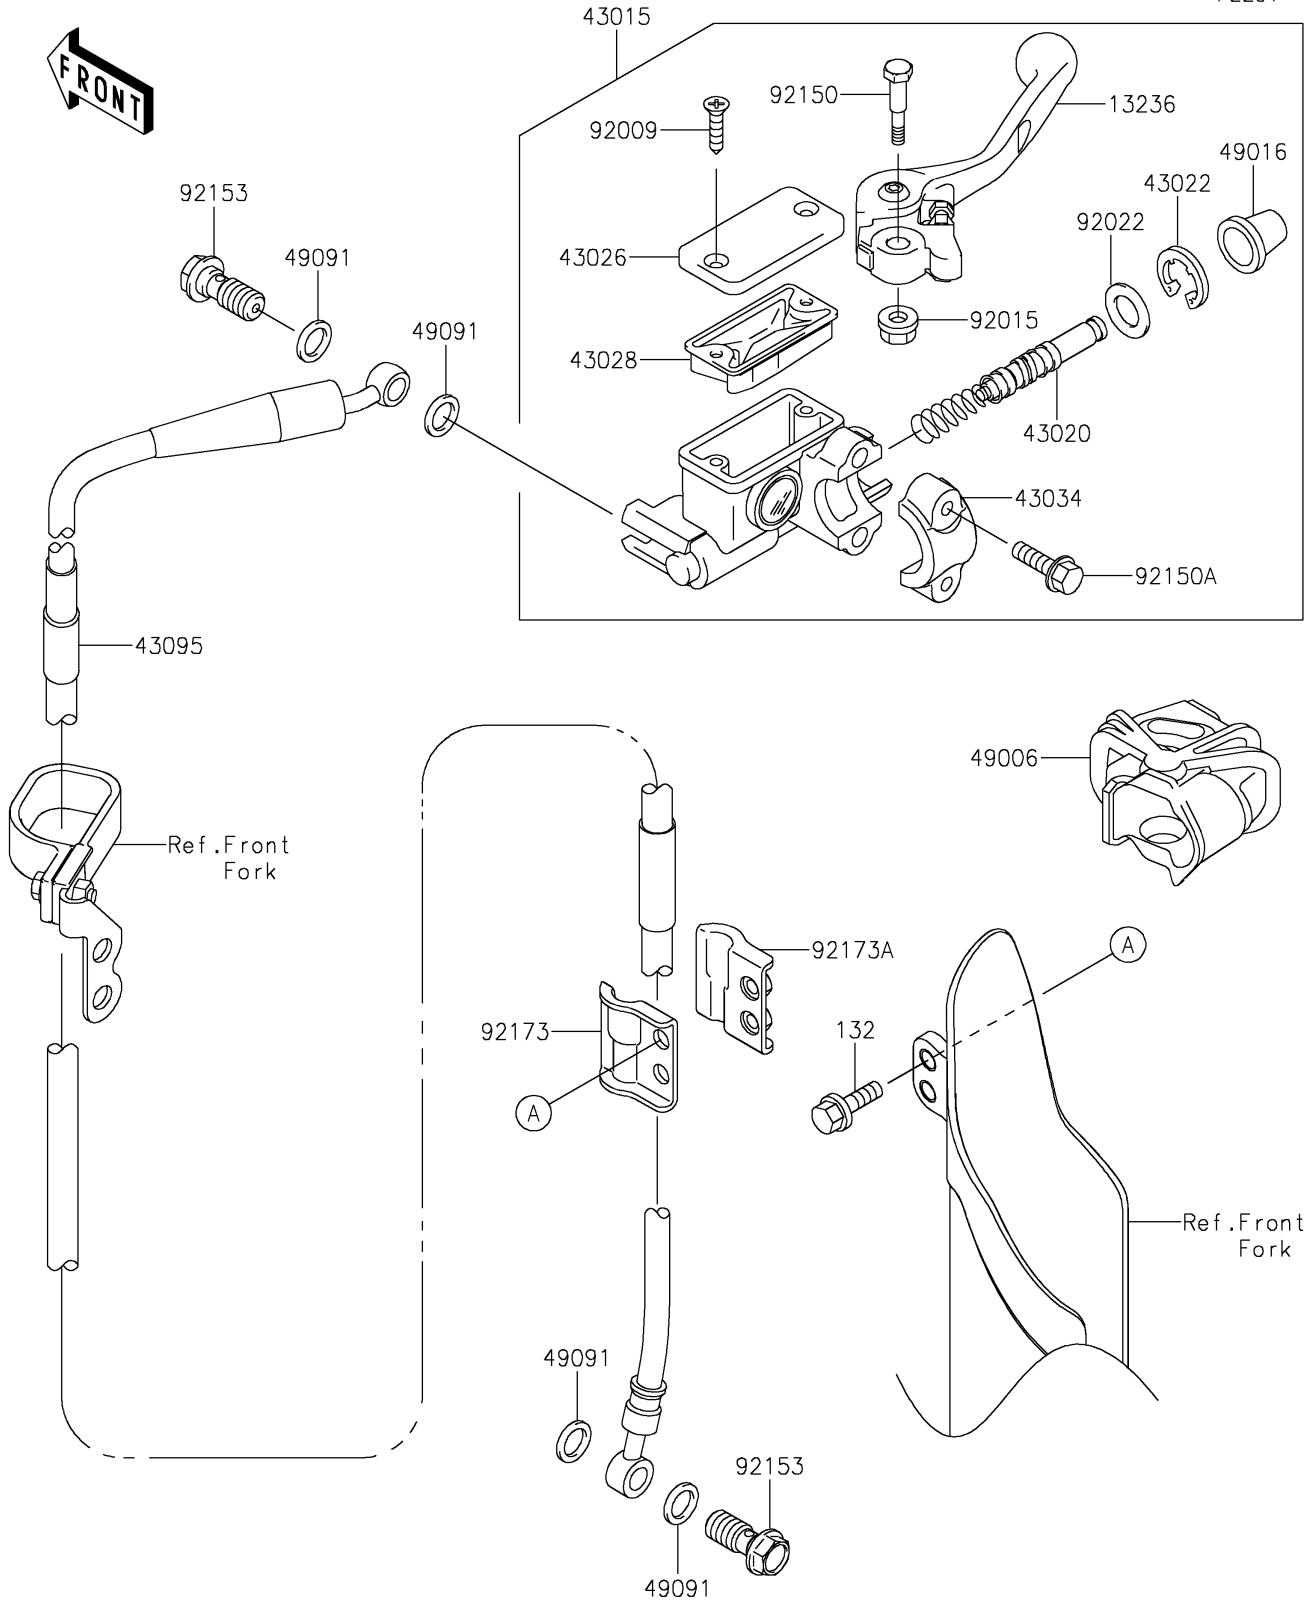

2022 KX™112 PARTS DIAGRAM

Front Master Cylinder

F2291

2022 KX™112 PARTS LIST

Front Master Cylinder

ITEM NAME	PART NUMBER	QUANTITY
LEVER-COMP,FRONT BRAKE (Ref # 13236)	13236-0712	1
CYLINDER-ASSY-MASTER (Ref # 43015)	43015-0170	1
PISTON-COMP-BRAKE (Ref # 43020)	43020-0016	1
STOPPER-BRAKE,PISTON (Ref # 43022)	43022-1010	1
CAP-BRAKE,MASTER CYLINDER (Ref # 43026)	43026-0020	1
DIAPHRAGM (Ref # 43028)	43028-1067	1
HOLDER-BRAKE (Ref # 43034)	43034-1110	1
HOSE-BRAKE,FR (Ref # 43095)	43095-0769	1
BOOT,FRONT BRAKE LEVER (Ref # 49006)	49006-0078	1
COVER-SEAL,MASTER CYLINDER (Ref # 49016)	49016-1044	1
WASHER-SEAL,10.1X14.5X1.5 (Ref # 49091)	49091-0001	4
SCREW (Ref # 92009)	92009-1795	2
NUT,FLANGED,6MM (Ref # 92015)	92015-1528	1
WASHER (Ref # 92022)	92022-1814	1
BOLT,LEVER SET (Ref # 92150)	92150-1451	1
BOLT (Ref # 92150A)	92150-1452	2
BOLT,OIL,L=23 (Ref # 92153)	92153-1419	2
CLAMP,BRAKE HOSE,LH (Ref # 92173)	92173-1177	1
CLAMP,BRAKE HOSE,RH (Ref # 92173A)	92173-1178	1
BOLT-FLANGED-SMALL,6X16 (Ref # 132)	132BA0616	2