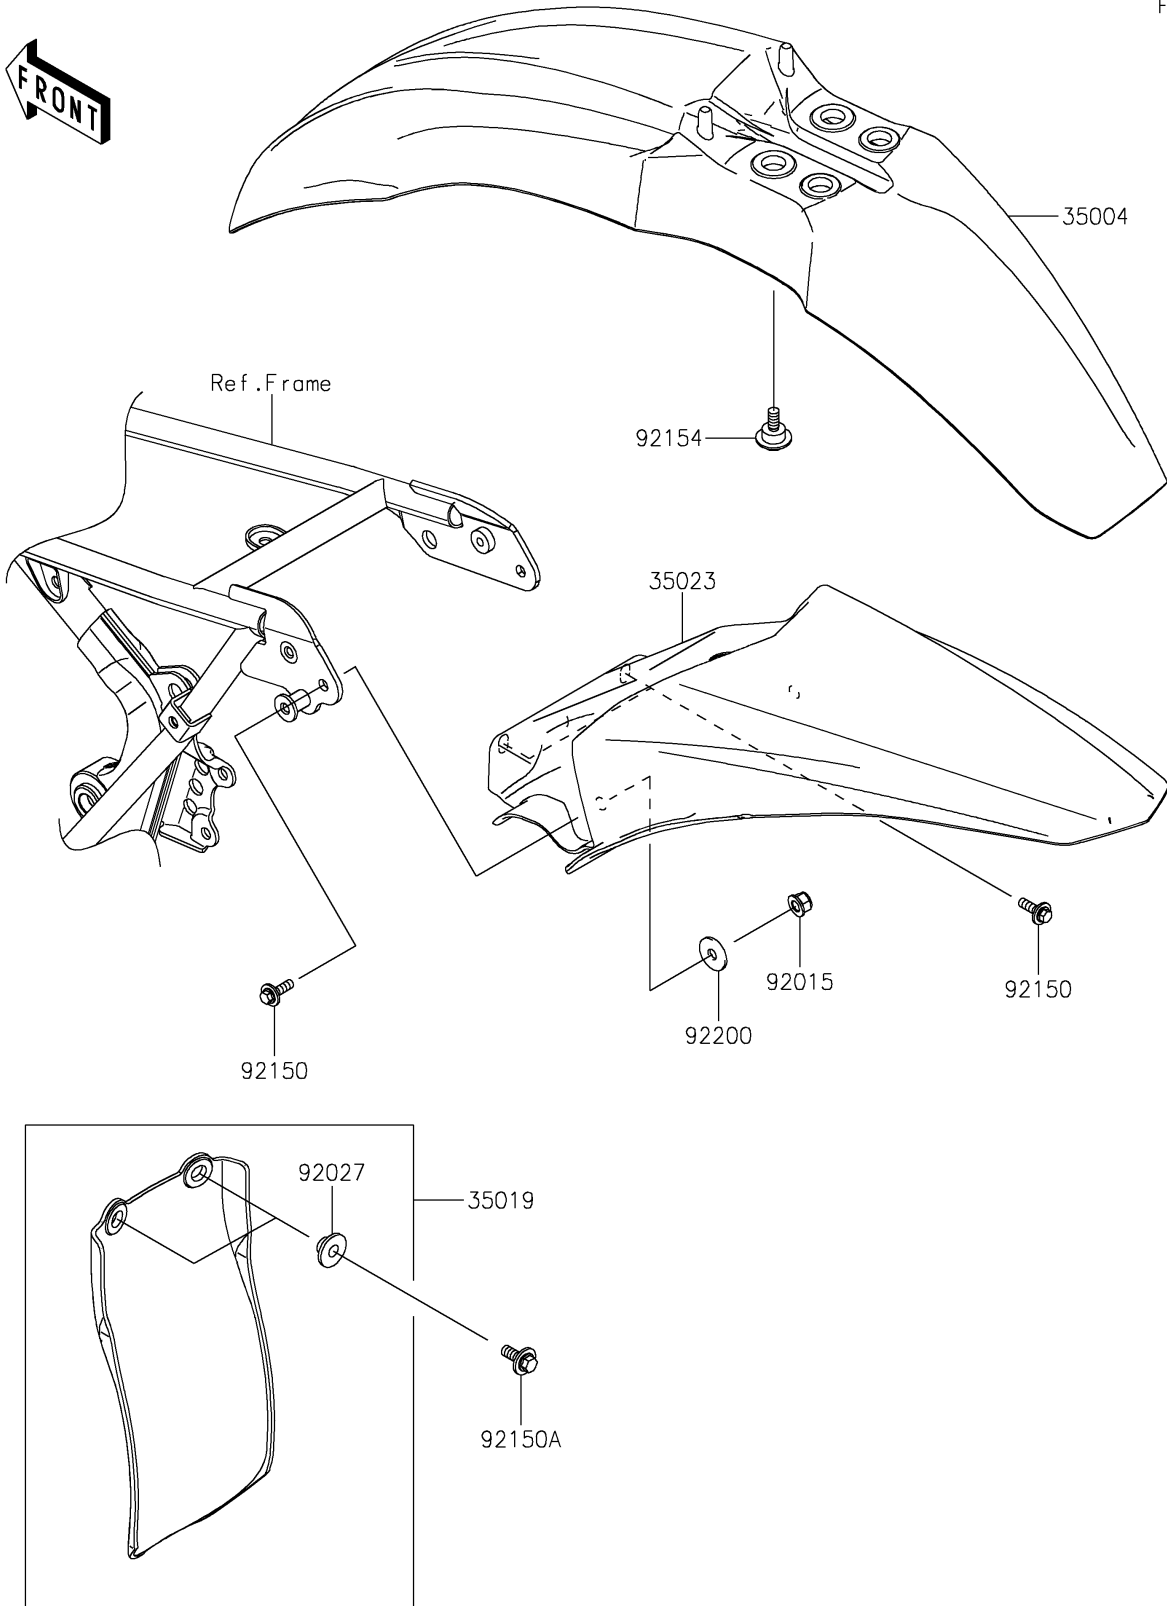

2022 KX™112 PARTS DIAGRAM

Fenders

F2170

2022 KX™112 PARTS LIST

Fenders

ITEM NAME	PART NUMBER	QUANTITY
FENDER-FRONT,L.GREEN (Ref # 35004)	35004-0329-290	1
FLAP,REAR FENDER (Ref # 35019)	35019-0080	1
FENDER-REAR,L.GREEN (Ref # 35023)	35023-0374-290	1
NUT,LOCK,FLANGED,6MM (Ref # 92015)	92015-1339	2
COLLAR (Ref # 92027)	92027-1757	2
BOLT,FLANGED,6X20 (Ref # 92150)	92150-1339	4
BOLT,FLANGED,6X16 (Ref # 92150A)	92150-1506	2
BOLT,6X18.5 (Ref # 92154)	92154-0972	4
WASHER,6.5X20X1.6 (Ref # 92200)	92200-0283	2