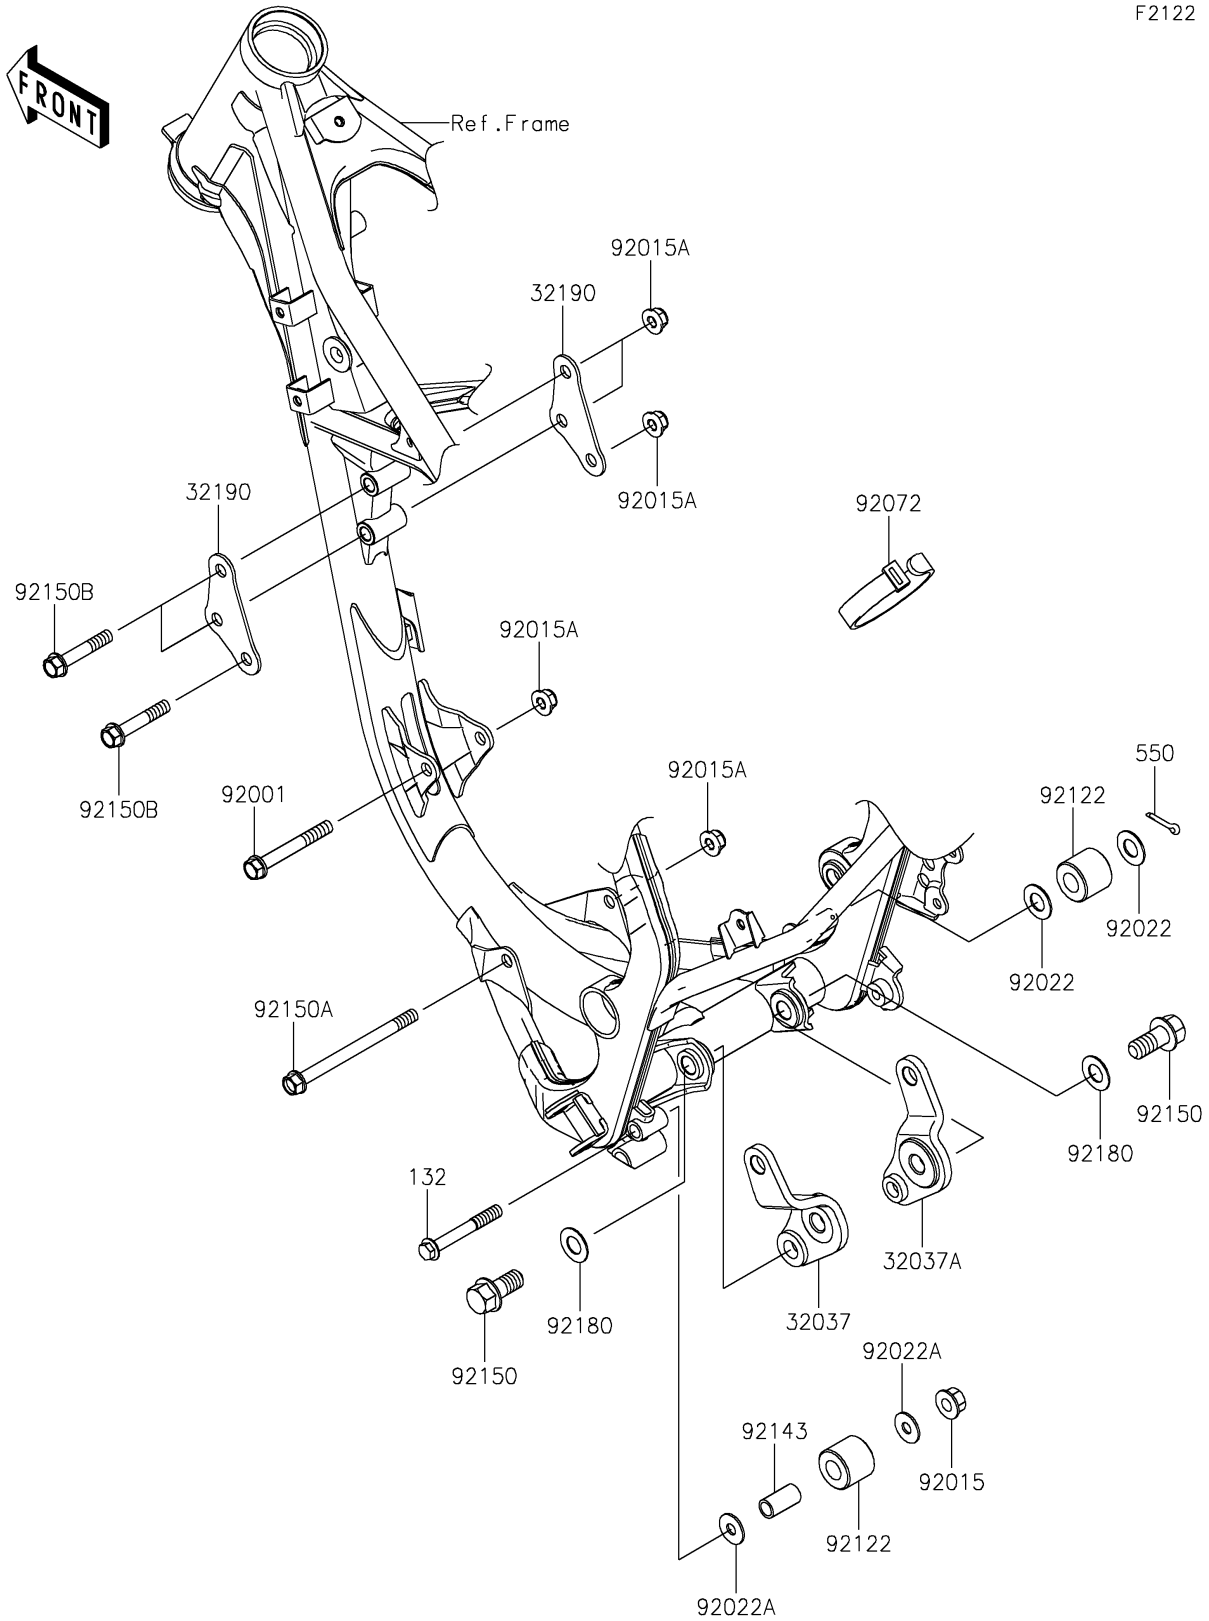

2022 KX™112 PARTS DIAGRAM

Engine Mount

F2122

2022 KX™112 PARTS LIST

Engine Mount

ITEM NAME	PART NUMBER	QUANTITY
BRACKET-SHOCKABSORBER (Ref # 32037)	32037-1552	1
BRACKET-SHOCKABSORBER (Ref # 32037A)	32037-1553	1
BRACKET-ENGINE,HEAD (Ref # 32190)	32190-0863	2
BOLT,FLANGED,8X63 (Ref # 92001)	92001-1006	1
NUT,FLANGED,8MM (Ref # 92015)	92015-1406	1
NUT,8MM (Ref # 92015A)	92015-1432	5
WASHER (Ref # 92022)	92022-107	2
WASHER,8.5X20X1.6 (Ref # 92022A)	92022-1561	2
BAND,L=140 (Ref # 92072)	92072-1293	4
ROLLER,CHAIN GUIDE (Ref # 92122)	92122-1213	2
COLLAR,9.5X12.7X25 (Ref # 92143)	92143-1432	1
BOLT,FLANGED,12X27 (Ref # 92150)	92150-1359	2
BOLT,FLANGED,8X105 (Ref # 92150A)	92150-1482	1
BOLT,FLANGED,8X45 (Ref # 92150B)	92150-1487	3
SHIM,12.5X24X0.5 (Ref # 92180)	92180-1060	2
BOLT-FLANGED-SMALL,8X60 (Ref # 132)	132BA0860	1
PIN-COTTER,2.5X18 (Ref # 550)	550AA2518	1