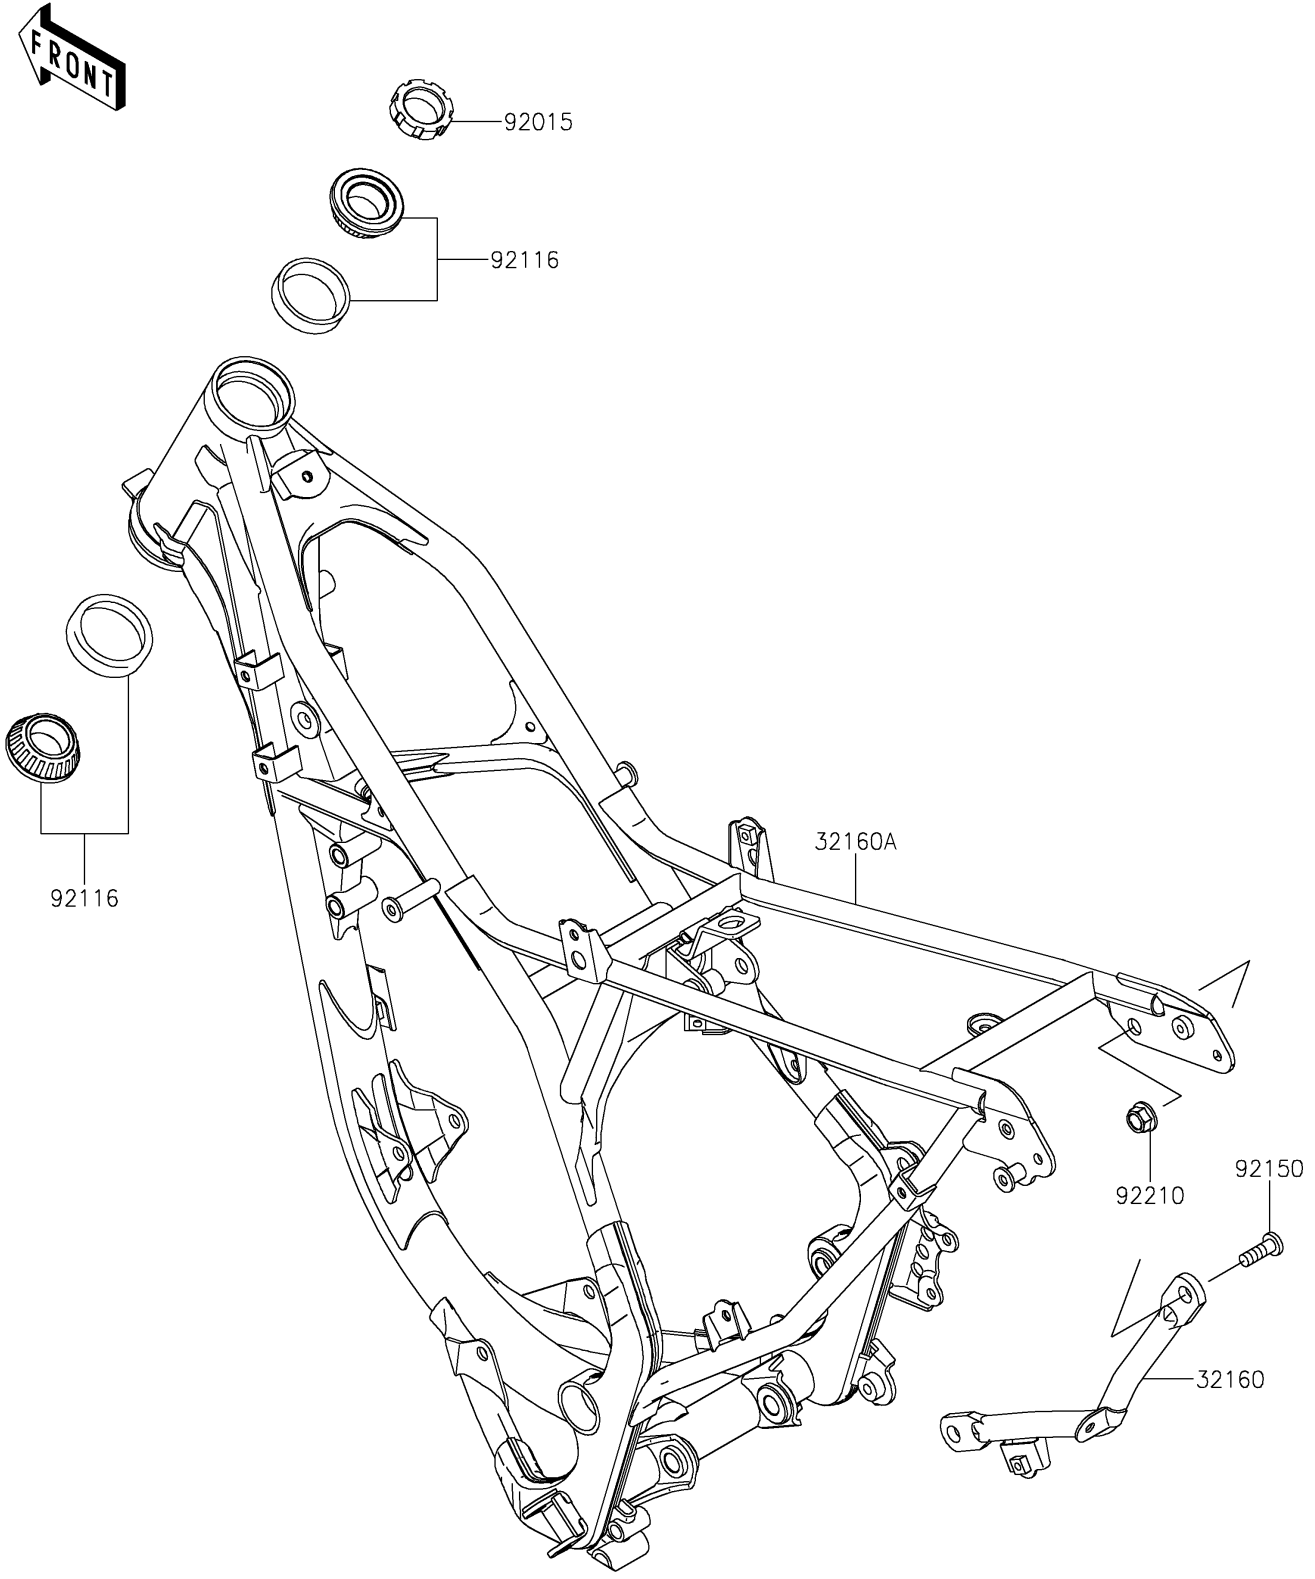

# 2022 KX™112 PARTS DIAGRAM

Frame

F2120

## 2022 KX™112 PARTS LIST

### Frame

ITEM NAME	PART NUMBER	QUANTITY
FRAME-COMP,SUB,F.S.BLACK (Ref # 32160)	32160-0670-18R	1
FRAME-COMP,MAIN,F.S.BLACK (Ref # 32160A)	32160-1959-18R	1
NUT,STEERING STEM,25MM (Ref # 92015)	92015-1684	1
BEARING-ROLLER,H1-CAP32005JRRS (Ref # 92116)	92116-1065	2
BOLT,SOCKET,10X23 (Ref # 92150)	92150-1221	2
NUT,LOCK,FLANGED,10MM (Ref # 92210)	92210-1080	2