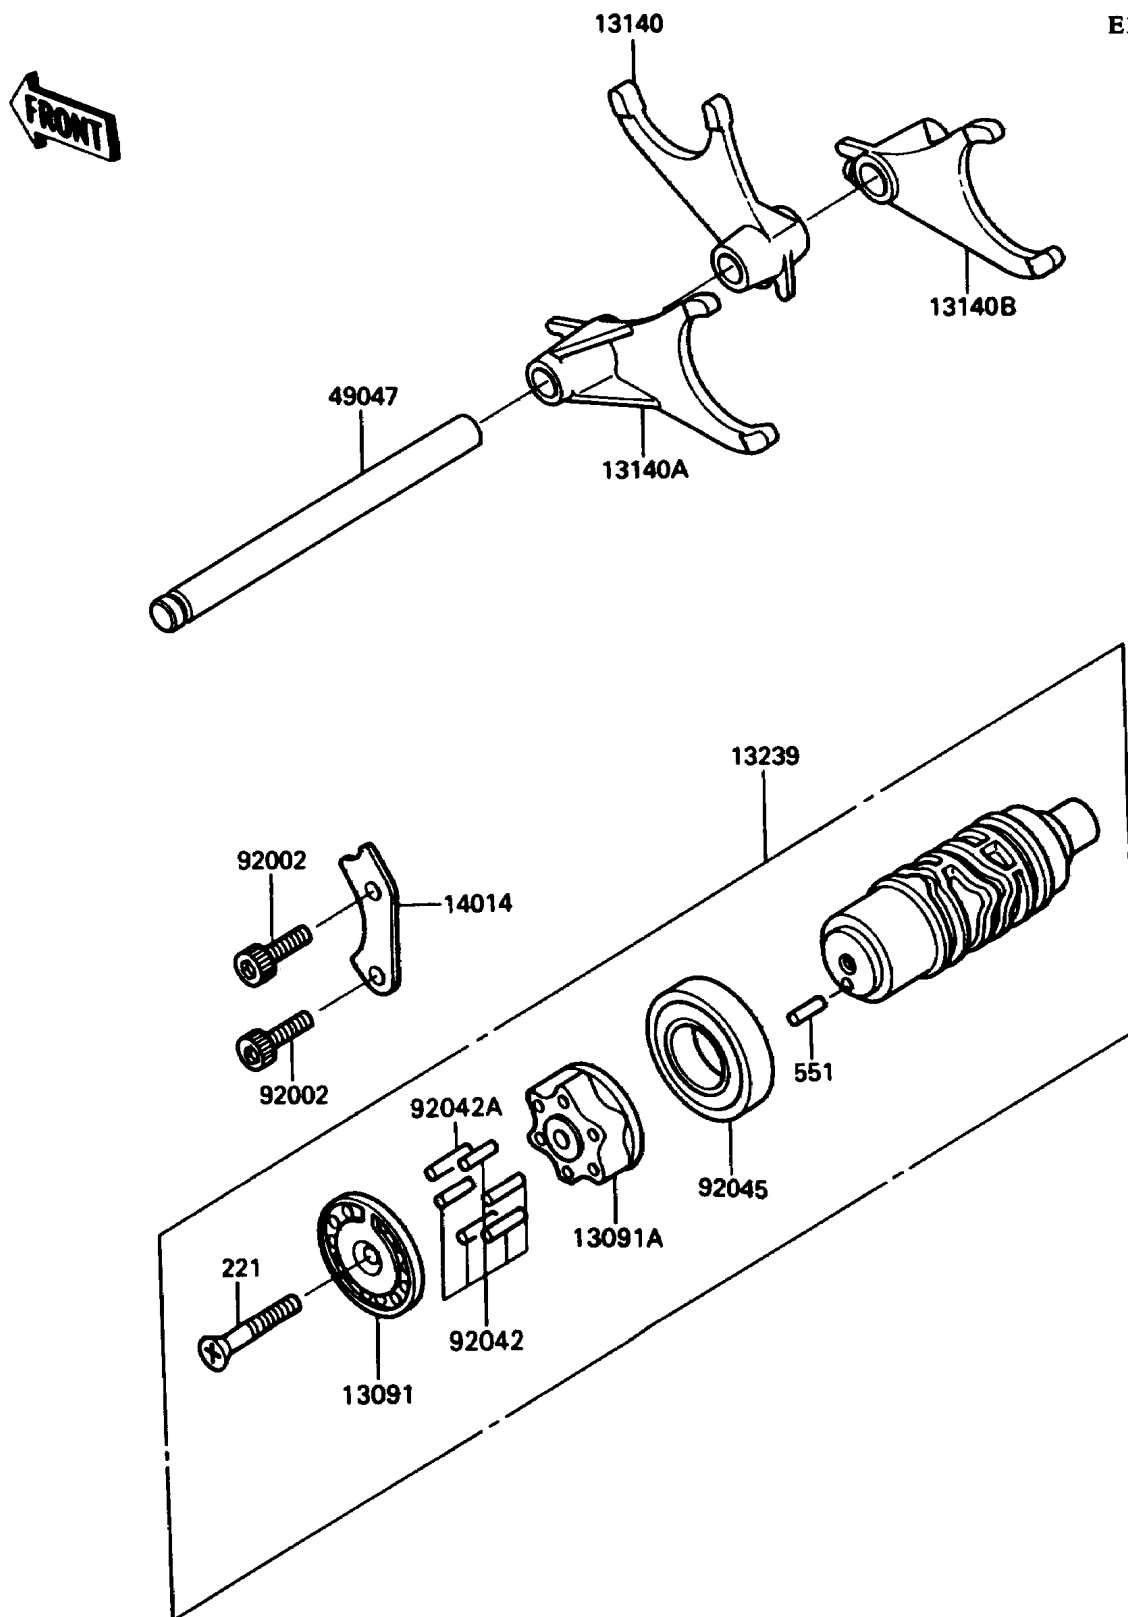

## 1992 Ninja® ZX™-11 PARTS DIAGRAM

Change Drum/Shift Fork

E1362

## 1992 Ninja® ZX™-11 PARTS LIST

Change Drum/Shift Fork

ITEM NAME	PART NUMBER	QUANTITY
HOLDER,NEUTRAL (Ref # 13091)	13091-1334	1
HOLDER,CHANGE DRUM (Ref # 13091A)	13091-1656	1
FORK-SHIFT (Ref # 13140)	13140-1196	1
FORK-SHIFT (Ref # 13140A)	13140-1197	1
FORK-SHIFT (Ref # 13140B)	13140-1198	1
DRUM-ASSY-CHANGE (Ref # 13239)	13239-1163	1
PLATE-POSITION,CHANGE DRUM (Ref # 14014)	14014-1059	1
ROD-SHIFT (Ref # 49047)	49047-1055	1
BOLT,SOCKET,6X16 (Ref # 92002)	92002-1778	1
PIN,DOWEL,4X15.8 (Ref # 92042)	92042-014	1
PIN,DOWEL,4X17.8 (Ref # 92042A)	92042-020	1
BEARING-BALL,16005(NTN) (Ref # 92045)	92045-1045	1
SCREW-CSK-CROS,6X45 (Ref # 221)	221B0645	1
PIN-DOWEL,4X8 (Ref # 551)	551A0408	1