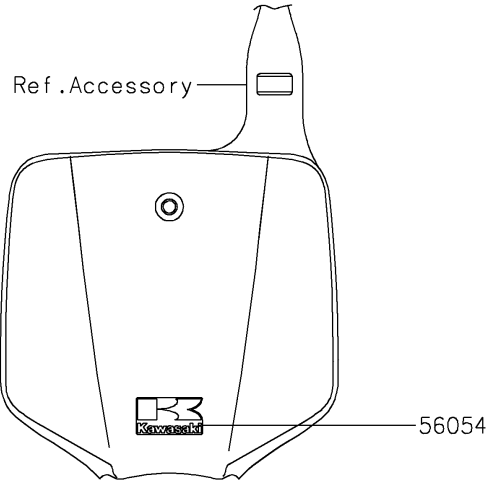

2021 KX™ 65 PARTS DIAGRAM

Decals(CMFNN)

F2861

2021 KX™ 65 PARTS LIST

Decals(GMFNN)

ITEM NAME	PART NUMBER	QUANTITY
MARK,NUMBER PLATE,K (Ref # 56054)	56054-2249	1
PATTERN,SHROUD,LH (Ref # 56076)	56076-1319	1
PATTERN,SHROUD,RH (Ref # 56076A)	56076-1320	1