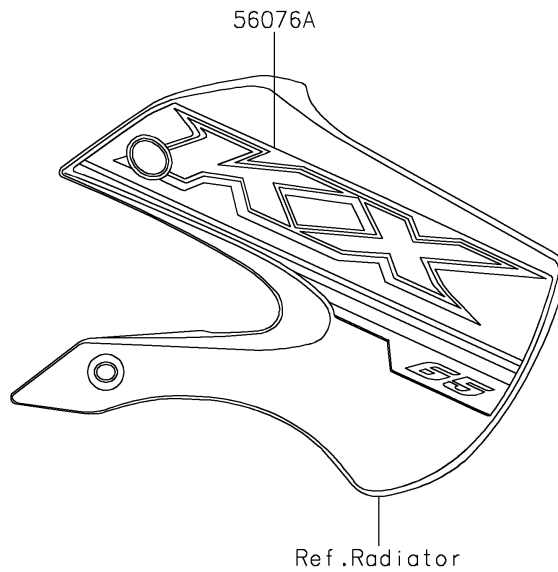

2021 KX™ 65 PARTS DIAGRAM

Decals(CMFNN)

F2861

2021 KX™ 65 PARTS LIST

Decals(GMFNN)

ITEM NAME	PART NUMBER	QUANTITY
MARK,NUMBER PLATE,K (Ref # 56054)	56054-2249	1
PATTERN,SHROUD,LH (Ref # 56076)	56076-1319	1
PATTERN,SHROUD,RH (Ref # 56076A)	56076-1320	1