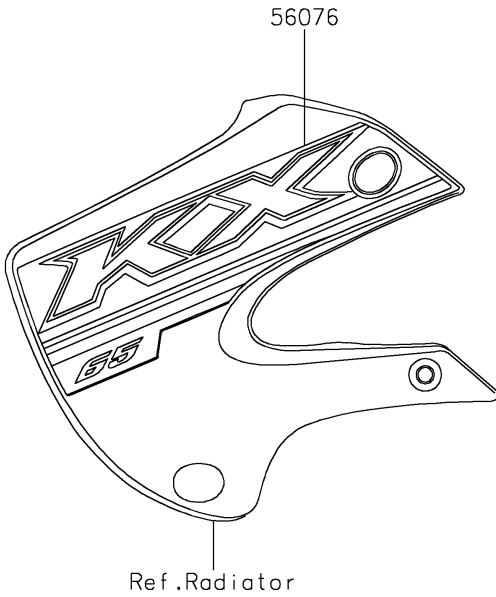

2021 KX™ 65 PARTS DIAGRAM

Decals(CMFNN)

F2861

2021 KX™ 65 PARTS LIST

Decals(GMFNN)

ITEM NAME	PART NUMBER	QUANTITY
MARK,NUMBER PLATE,K (Ref # 56054)	56054-2249	1
PATTERN,SHROUD,LH (Ref # 56076)	56076-1319	1
PATTERN,SHROUD,RH (Ref # 56076A)	56076-1320	1