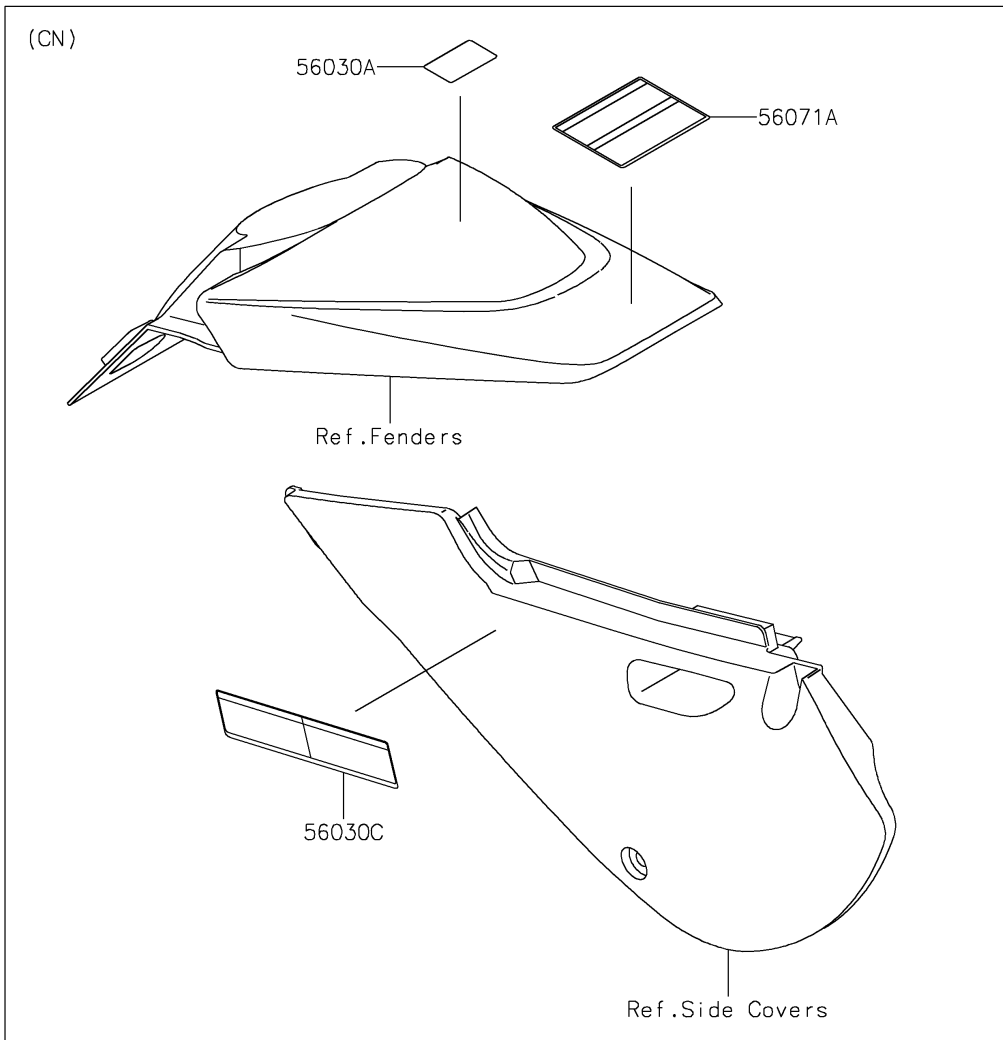

2021 KX™ 65 PARTS DIAGRAM

Labels(GMFNN-CRFNN)

F2860

2021 KX™ 65 PARTS LIST

Labels(GMFNN-CRFNN)

ITEM NAME	PART NUMBER	QUANTITY
LABEL,DISCLAIMER (Ref # 56030)	56030-0926	1
LABEL,32:1 (Ref # 56030A)	56030-1230	1
LABEL,NOISE EMISSION (Ref # 56030B)	56030-1231	1
LABEL,DISCLAIMER (Ref # 56030C)	56030-1233	1
LABEL-WARNING,IMPORTANT NOTICE (Ref # 56071)	56071-0028	1
LABEL-WARNING,IMPORTANT NOTICE (Ref # 56071A)	56071-0029	1