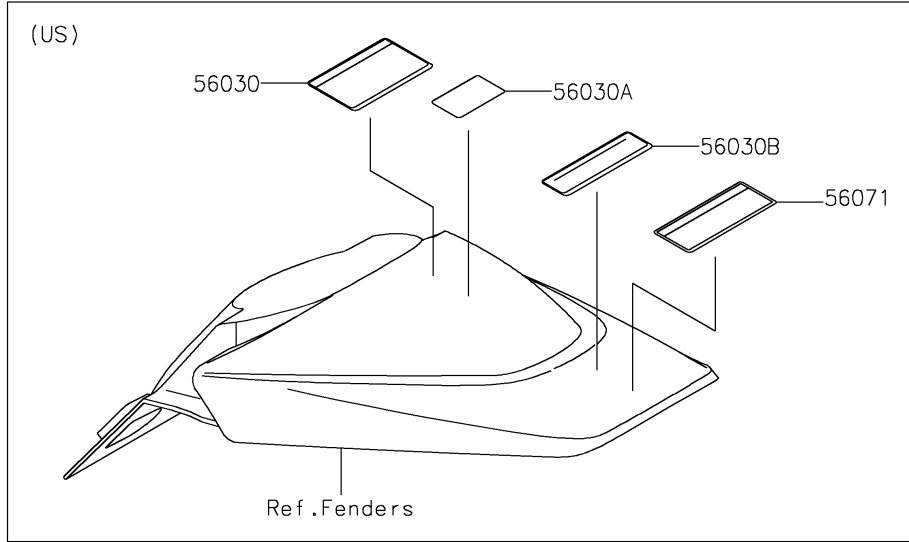

2021 KX™ 65 PARTS DIAGRAM

Labels(GMFNN-CRFNN)

F2860

2021 KX™ 65 PARTS LIST

Labels(GMFNN-CRFNN)

ITEM NAME	PART NUMBER	QUANTITY
LABEL,DISCLAIMER (Ref # 56030)	56030-0926	1
LABEL,32:1 (Ref # 56030A)	56030-1230	1
LABEL,NOISE EMISSION (Ref # 56030B)	56030-1231	1
LABEL,DISCLAIMER (Ref # 56030C)	56030-1233	1
LABEL-WARNING,IMPORTANT NOTICE (Ref # 56071)	56071-0028	1
LABEL-WARNING,IMPORTANT NOTICE (Ref # 56071A)	56071-0029	1