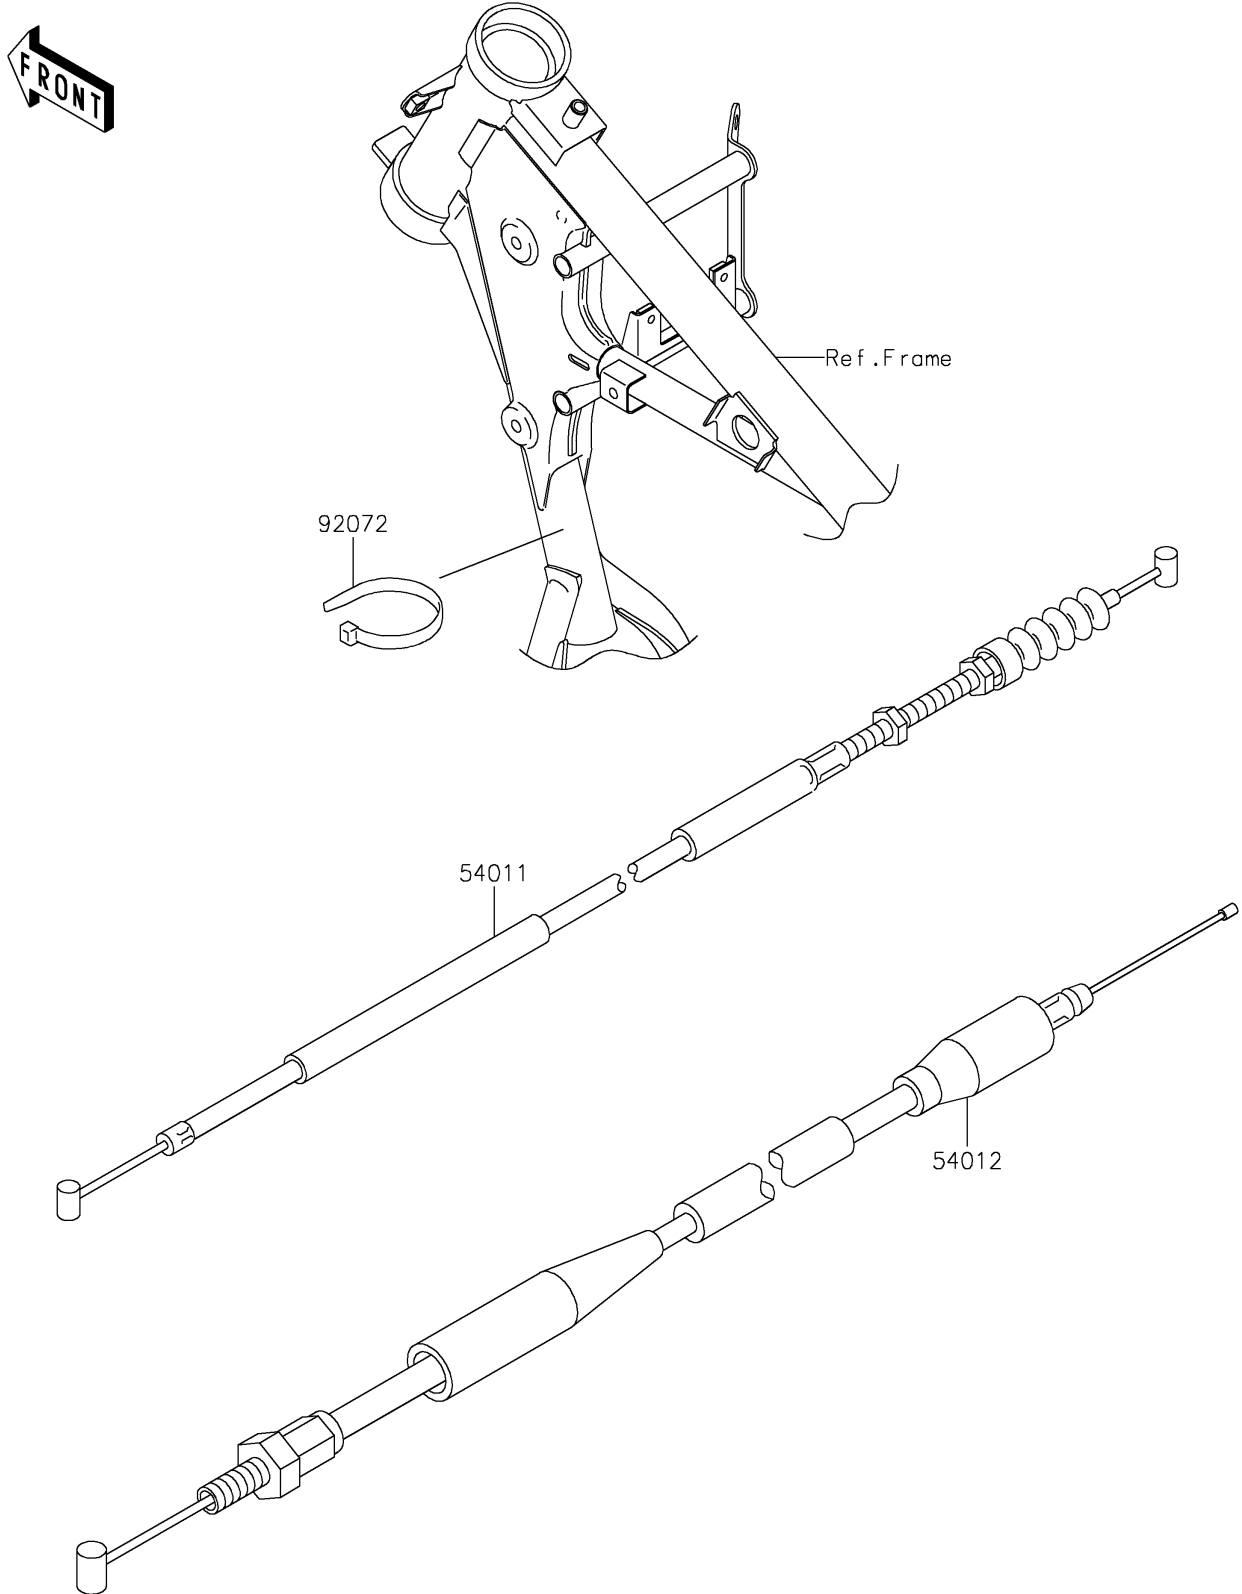

2021 KX™ 65 PARTS DIAGRAM

Cables

F2540

2021 KX™ 65 PARTS LIST

Cables

ITEM NAME	PART NUMBER	QUANTITY
CABLE-CLUTCH (Ref # 54011)	54011-1415	1
CABLE-THROTTLE (Ref # 54012)	54012-0095	1
BAND,L=140 (Ref # 92072)	92072-1293	1