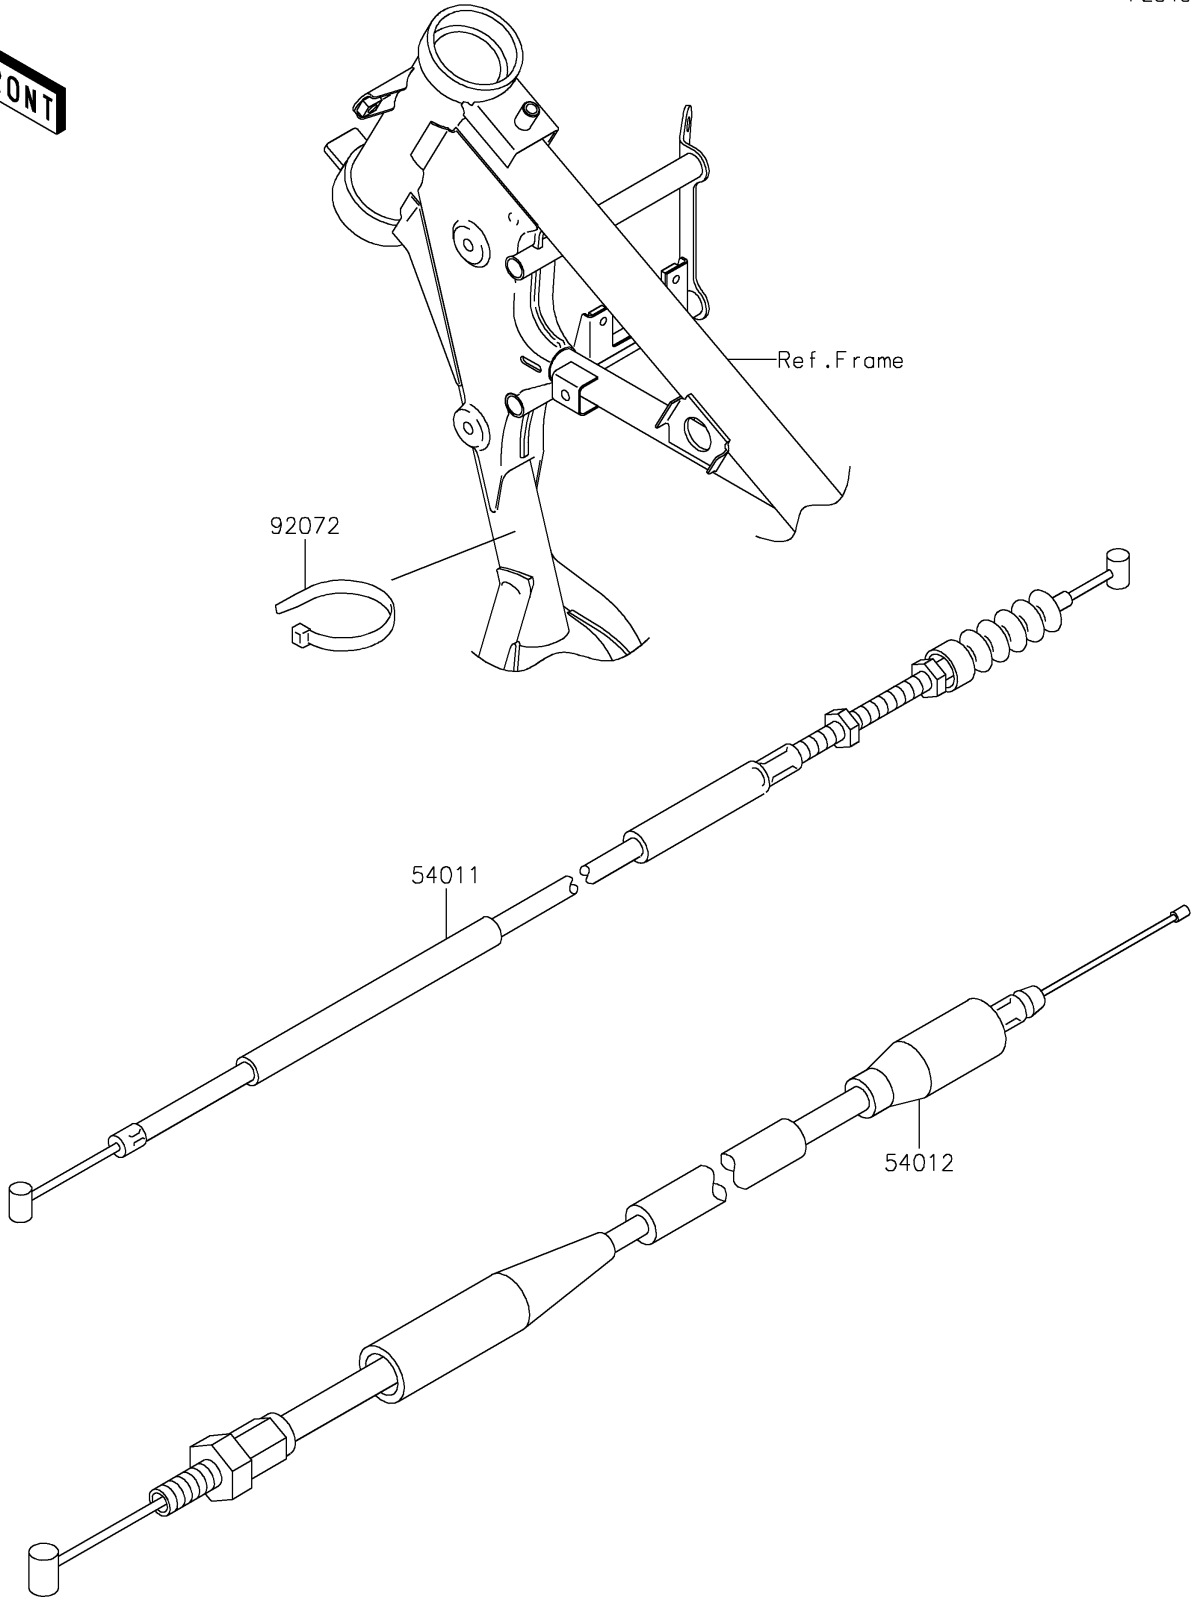

# 2021 KX™ 65 PARTS DIAGRAM

Cables

F2540

## 2021 KX™ 65 PARTS LIST

### Cables

ITEM NAME	PART NUMBER	QUANTITY
CABLE-CLUTCH (Ref # 54011)	54011-1415	1
CABLE-THROTTLE (Ref # 54012)	54012-0095	1
BAND,L=140 (Ref # 92072)	92072-1293	1