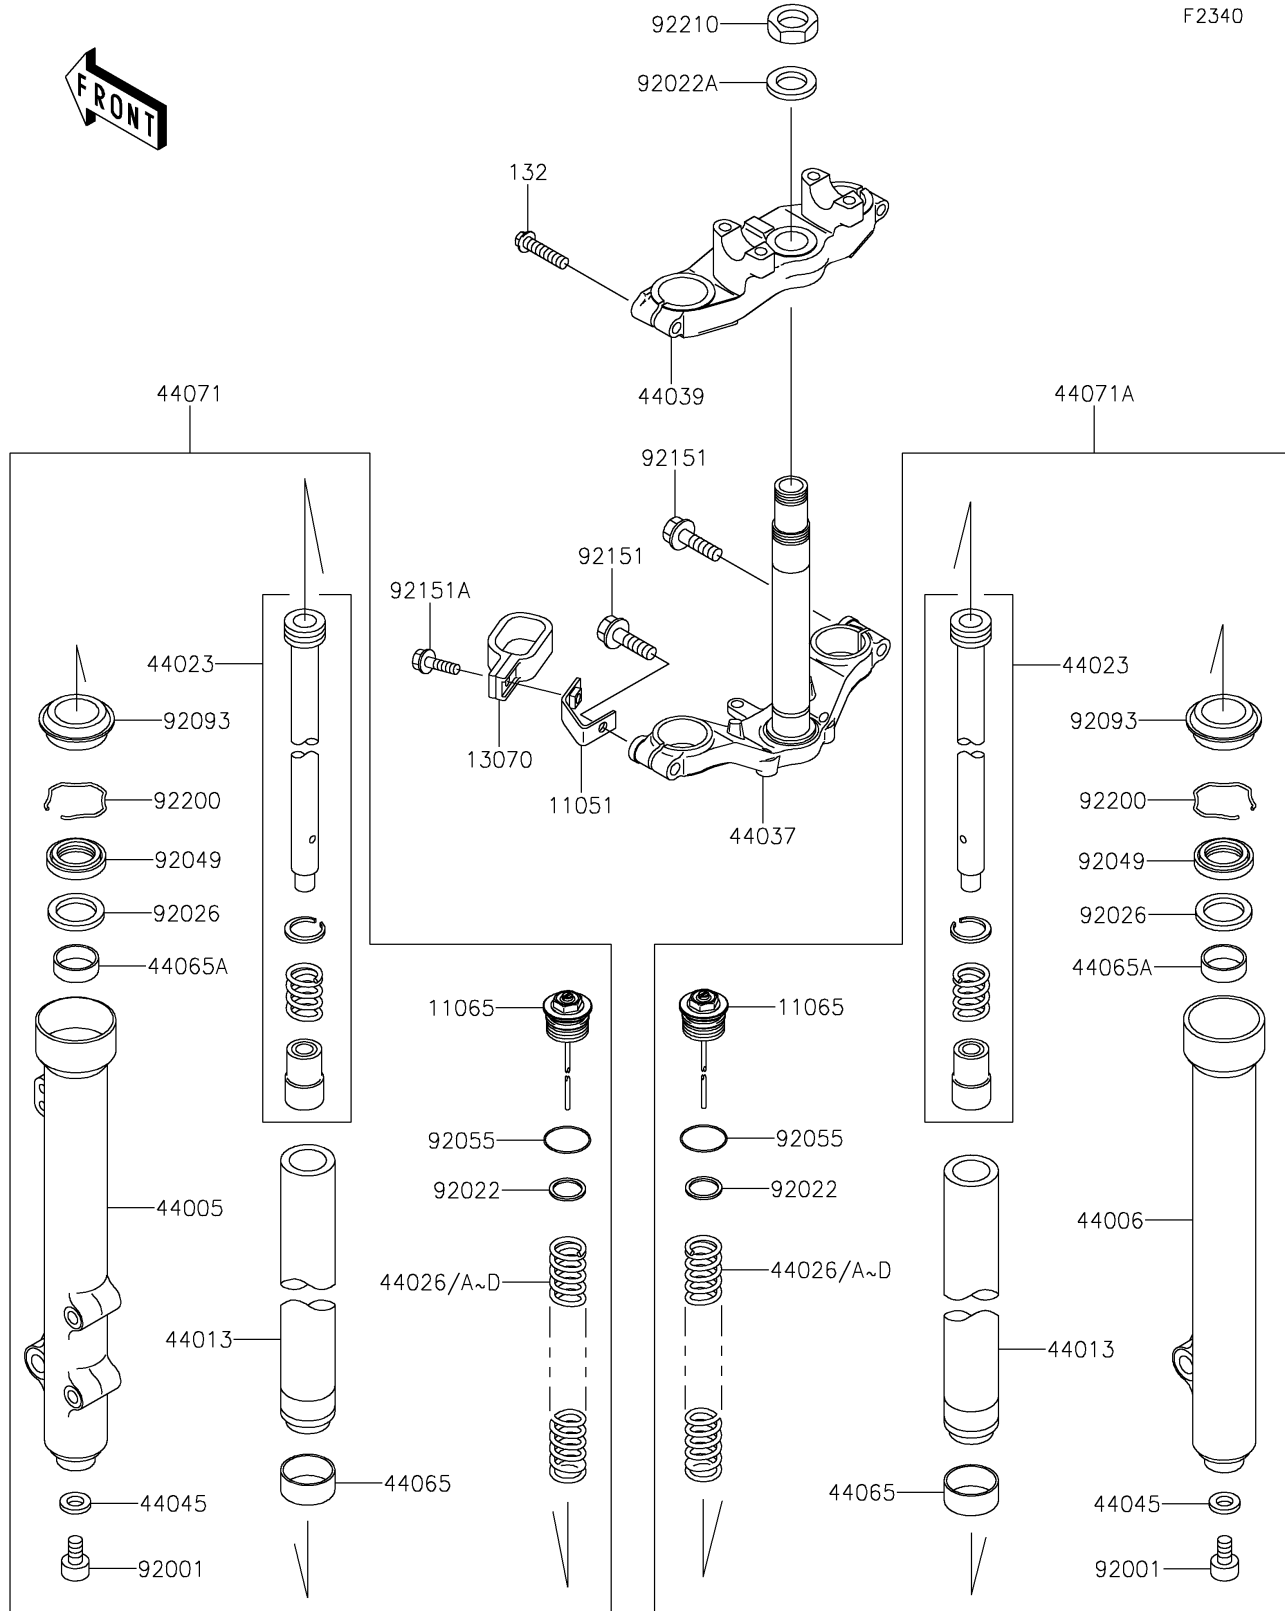

# 2021 KX™ 65 PARTS DIAGRAM

Front Fork

F2340

## 2021 KX™ 65 PARTS LIST

### Front Fork

ITEM NAME	PART NUMBER	QUANTITY
BRACKET,BRAKE HOSE GUIDE (Ref # 11051)	11051-1892	1
CAP,FORK TOP,G.B.GREEN (Ref # 11065)	11065-0746-50Y	2
GUIDE,BRAKE HOSE (Ref # 13070)	13070-1349	1
PIPE-LEFT FORK OUTER,P.SILVER (Ref # 44005)	44005-0042-458	1
PIPE-RIGHT FORK OUTER,P.SILVER (Ref # 44006)	44006-0042-458	1
PIPE-FORK INNER (Ref # 44013)	44013-1496	2
CYLINDER-SET-FORK (Ref # 44023)	44023-1161	2
SPRING-FRONT FORK,K=2.55N/MM (Ref # 44026)	44026-1735	2
SPRING-FRONT FORK,K=2.65N/MM (Ref # 44026A)	44026-1736	2
SPRING-FRONT FORK,K=2.75N/MM (Ref # 44026B)	44026-1737	2
SPRING-FRONT FORK,K=2.84N/MM (Ref # 44026C)	44026-1738	2
SPRING-FRONT FORK,K=2.45N/MM (Ref # 44026D)	44026-1739	2
HOLDER-FORK UNDER,F.BLACK (Ref # 44037)	44037-0023-21	1
HOLDER-FORK UPPER,F.BLACK (Ref # 44039)	44039-0022-21	1
GASKET,FORK CYLINDER BOLT (Ref # 44045)	44045-051	2
BUSHING-FRONT FORK,INNER PIPE (Ref # 44065)	44065-1123	2
BUSHING-FRONT FORK (Ref # 44065A)	44065-1133	2
DAMPER-ASSY,FORK,LH (Ref # 44071)	44071-0803	1
DAMPER-ASSY,FORK,RH (Ref # 44071A)	44071-0804	1
BOLT,FORK CYLINDER (Ref # 92001)	92001-1464	2
WASHER,FORK SPRING (Ref # 92022)	92022-1841	2
WASHER,STEERING STEM (Ref # 92022A)	92022-1873	1
SPACER (Ref # 92026)	92026-1365	2
SEAL-OIL,FORK OUTER TUBE (Ref # 92049)	92049-1524	2
RING-O,FORK TOP (Ref # 92055)	92055-1367	2
SEAL,FORK OUTER TUBE (Ref # 92093)	92093-1519	2
BOLT,FLANGED,10X35 (Ref # 92151)	92151-1636	2
BOLT,FLANGED,5X16 (Ref # 92151A)	92151-1637	1
WASHER (Ref # 92200)	92200-1496	2

### Front Fork

ITEM NAME	PART NUMBER	QUANTITY
NUT,STEERING STEM,22MM (Ref # 92210)	92210-1521	1
BOLT-FLANGED-SMALL,8X35 (Ref # 132)	132BA0835	2