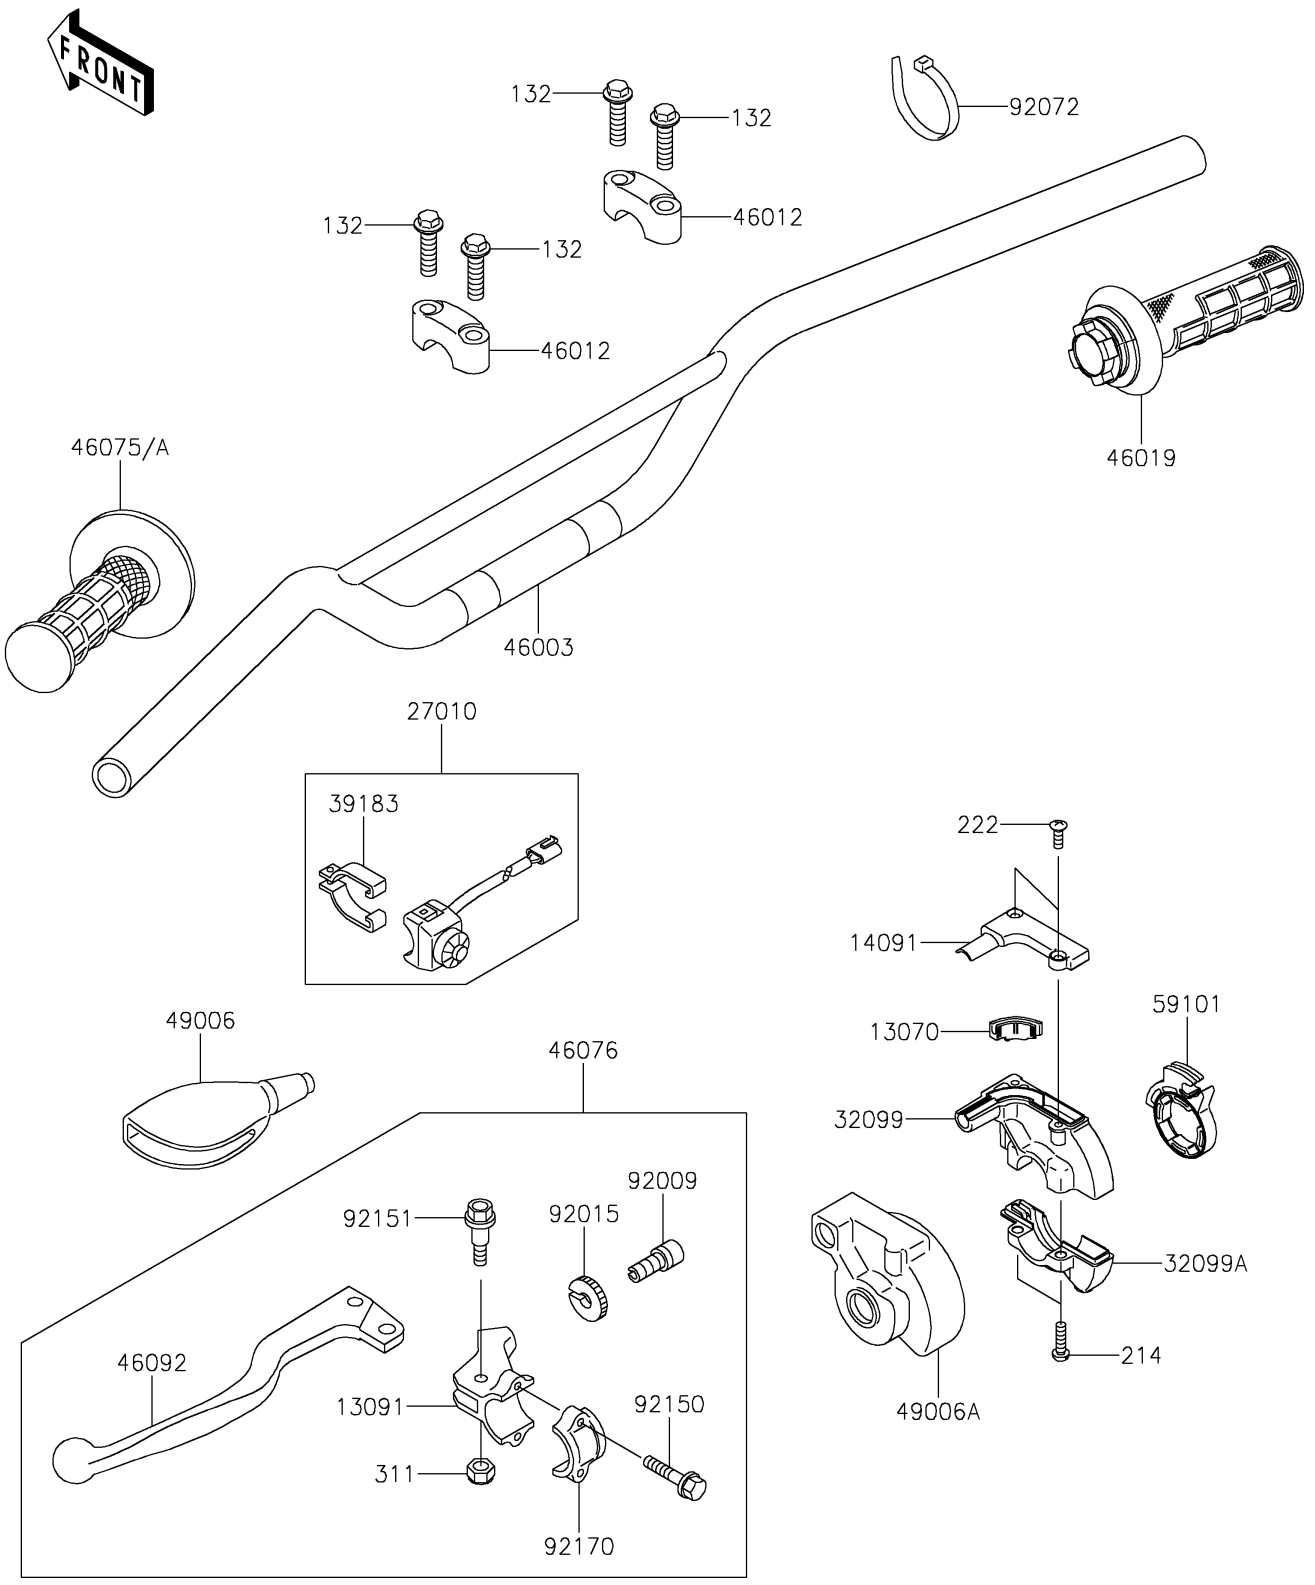

2021 KX™ 65 PARTS DIAGRAM

Handlebar

F2310

2021 KX™ 65 PARTS LIST

Handlebar

ITEM NAME	PART NUMBER	QUANTITY
GUIDE,THROTTLE (Ref # 13070)	13070-0083	1
HOLDER,CLUTCH LEVER (Ref # 13091)	13091-1728	1
COVER,THROTTLE CASE,UPP (Ref # 14091)	14091-0873	1
SWITCH,ENGINE STOP (Ref # 27010)	27010-0035	1
CASE,THROTTLE,UPP (Ref # 32099)	32099-0037	1
CASE,THROTTLE,LWR (Ref # 32099A)	32099-0038	1
BAND-ASSY,SWITCH (Ref # 39183)	39183-1059	1
HANDLE,F.S.BLACK (Ref # 46003)	46003-0030-18R	1
HOLDER-HANDLE,UPP,F.BLACK (Ref # 46012)	46012-0011-21	2
GRIP-ASSY,THROTTLE (Ref # 46019)	46019-0023	1
GRIP,LH (Ref # 46075A)	46075-0615	1
LEVER-ASSY-GRIP,CLUTCH (Ref # 46076)	46076-1202	1
LEVER-GRIP,CLUTCH (Ref # 46092)	46092-1165	1
BOOT,LEVER HOLDER (Ref # 49006)	49006-1017	1
BOOT,THROTTLE CASE (Ref # 49006A)	49006-1097	1
REEL,THROTTLE (Ref # 59101)	59101-0003	1
SCREW,CABLE ADJUST,8MM (Ref # 92009)	92009-1435	1
NUT,CABLE ADJUST LOCK,8MM (Ref # 92015)	92015-1596	1
BAND,L=100 (Ref # 92072)	92072-0055	1
BOLT (Ref # 92150)	92150-1474	2
BOLT,LEVER SET,5MM (Ref # 92151)	92151-1103	1
CLAMP,LEVER HOLDER (Ref # 92170)	92170-1226	1
BOLT-FLANGED-SMALL,8X30 (Ref # 132)	132BC0830	4
SCREW-PAN+,-,5X18 (Ref # 214)	214AB0518	2
SCREW-CSK-RD-CROS,4X12 (Ref # 222)	222AB0412	2
NUT-HEX,5MM (Ref # 311)	311AA0500	1