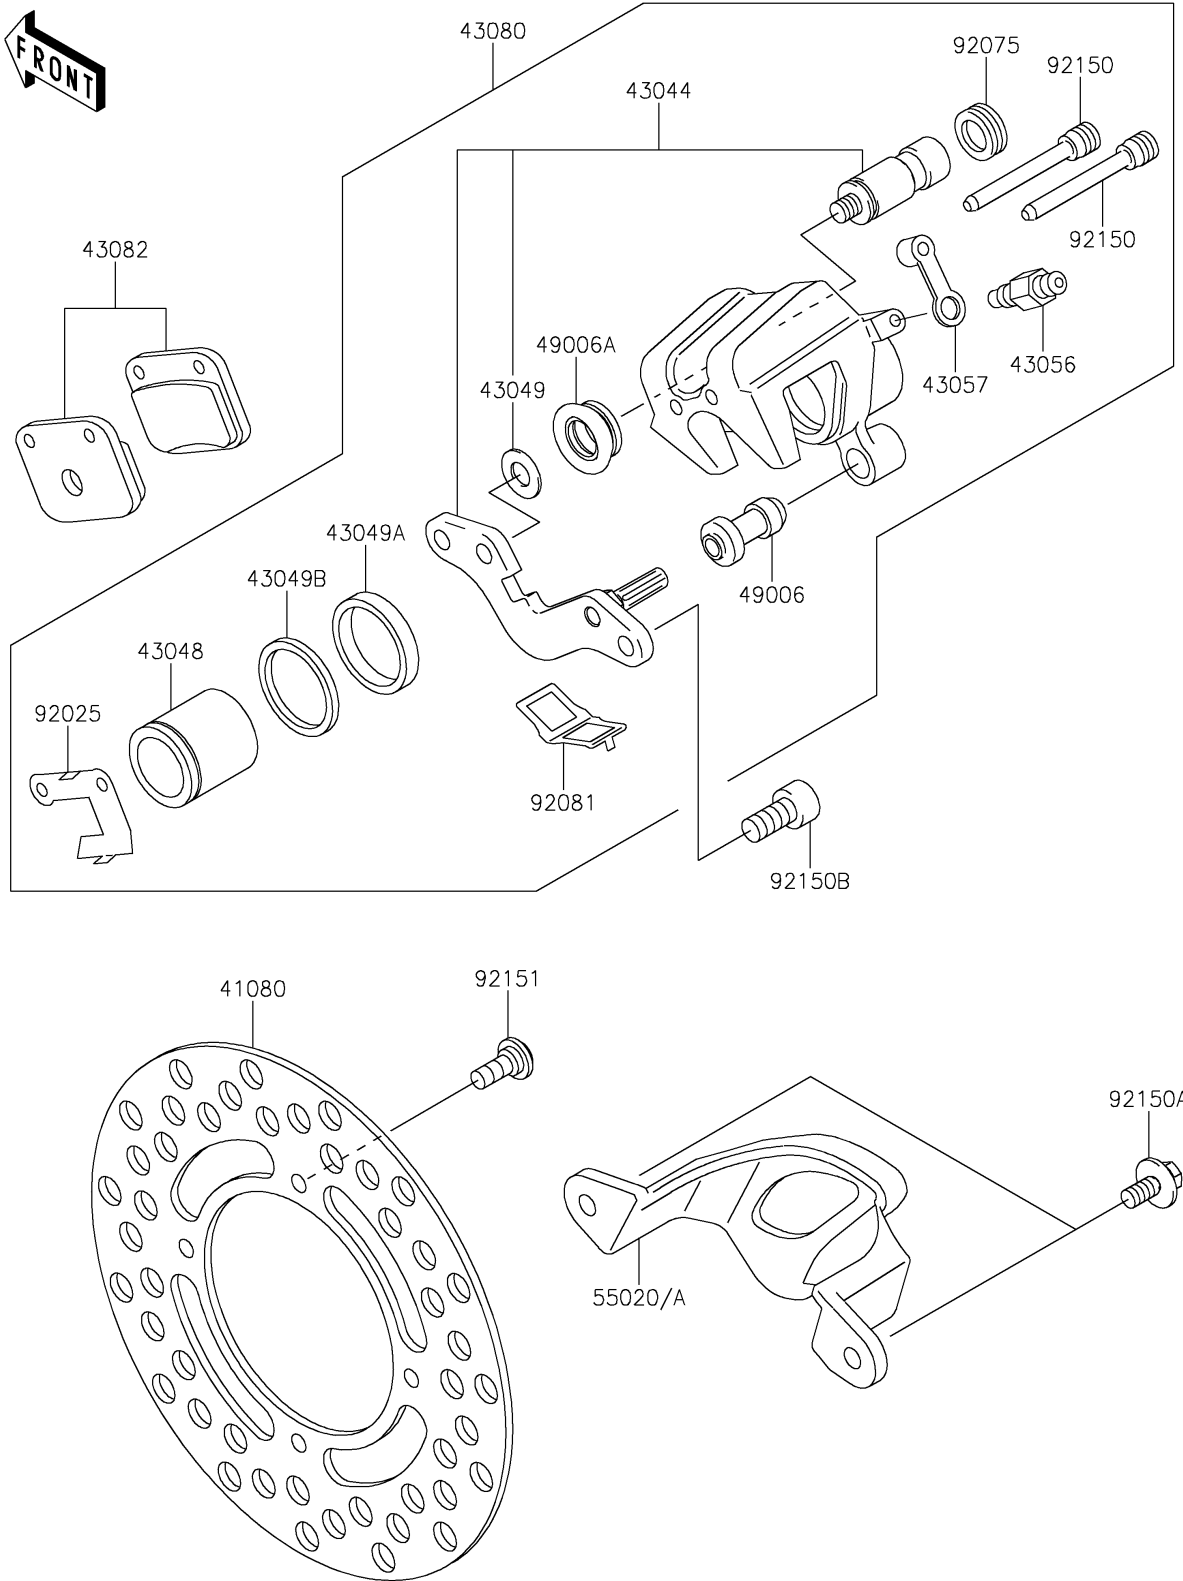

2024 KX™ 65 PARTS DIAGRAM

Rear Brake

F2294

2024 KX™65 PARTS LIST

Rear Brake

ITEM NAME	PART NUMBER	QUANTITY
DISC (Ref # 41080)	41080-1470	1
HOLDER-COMP-CALIPER,RR (Ref # 43044)	43044-1076	1
PISTON-CALIPER (Ref # 43048)	43048-1090	1
PACKING (Ref # 43049)	43049-1025	1
PACKING,PISTON SEAL (Ref # 43049A)	43049-1060	1
PACKING,PISTON SEAL (Ref # 43049B)	43049-1061	1
BREATHER (Ref # 43056)	43056-1055	1
CAP-BREATHER (Ref # 43057)	43057-1001	1
CALIPER-SUB-ASSY,RR (Ref # 43080)	43080-0036	1
PAD-ASSY-BRAKE (Ref # 43082)	43082-0043	1
BOOT,CALIPER (Ref # 49006)	49006-1088	1
BOOT,CALIPER (Ref # 49006A)	49006-1089	1
GUARD,REAR CALIPER,BLACK (Ref # 55020A)	55020-1707-6Z	1
SHIM,PAD (Ref # 92025)	92025-1817	1
DAMPER (Ref # 92075)	92075-1414	1
SPRING,PAD (Ref # 92081)	92081-1502	1
BOLT (Ref # 92150)	92150-1144	2
BOLT,6X14 (Ref # 92150A)	92150-1340	2
BOLT,SOCKET,8X16 (Ref # 92150B)	92150-1840	2
BOLT,DISC PLATE,6MM (Ref # 92151)	92151-1799	4