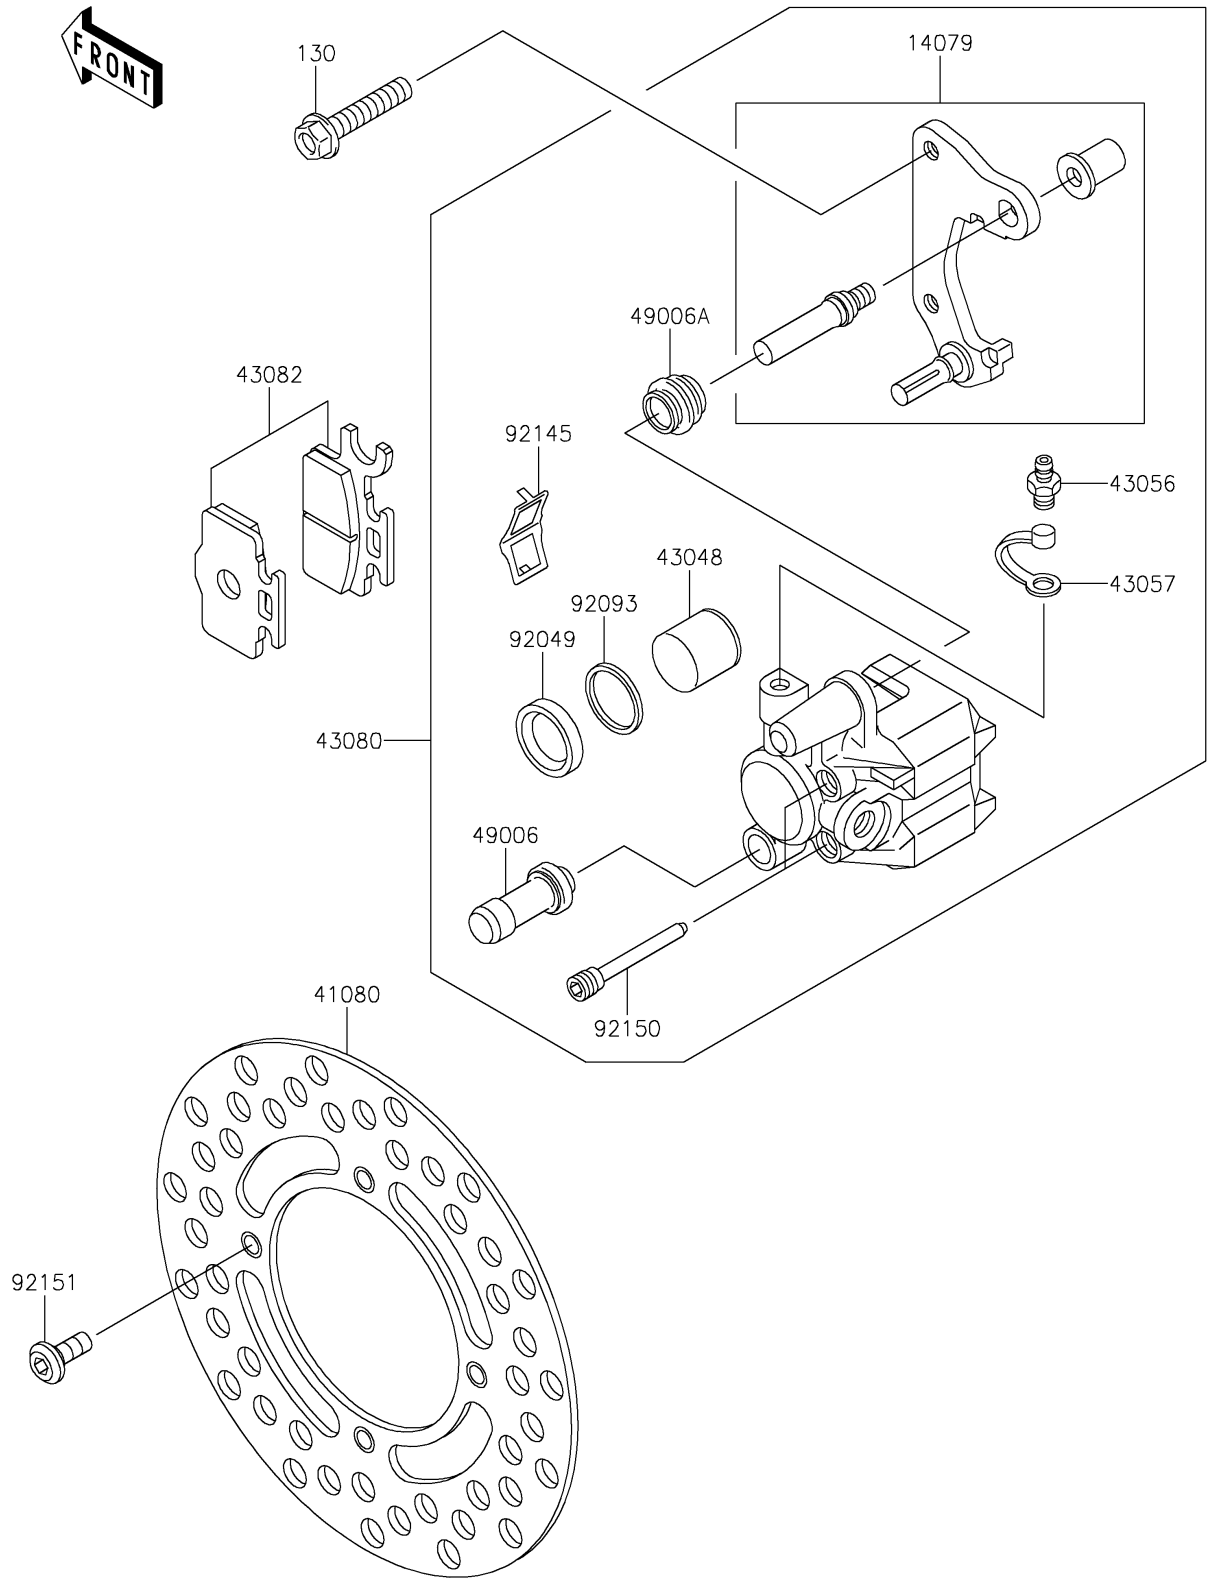

2021 KX™ 65 PARTS DIAGRAM

Front Brake

F2292

2021 KX™ 65 PARTS LIST

Front Brake

ITEM NAME	PART NUMBER	QUANTITY
HOLDER-ASSY,FRONT CALIPER (Ref # 14079)	14079-1130	1
DISC (Ref # 41080)	41080-1470	1
PISTON-CALIPER (Ref # 43048)	43048-1089	1
BREATHER (Ref # 43056)	43056-1055	1
CAP-BREATHER (Ref # 43057)	43057-1001	1
CALIPER-SUB-ASSY,FR (Ref # 43080)	43080-0035	1
PAD-ASSY-BRAKE (Ref # 43082)	43082-0042	1
BOOT,CALIPER (Ref # 49006)	49006-1088	1
BOOT,CALIPER (Ref # 49006A)	49006-1242	1
SEAL-OIL,PISTON (Ref # 92049)	92049-1331	1
SEAL,PISTON (Ref # 92093)	92093-1272	1
SPRING,PAD (Ref # 92145)	92145-1269	1
BOLT (Ref # 92150)	92150-1144	2
BOLT,DISC PLATE,6MM (Ref # 92151)	92151-1799	4
BOLT-FLANGED,8X40 (Ref # 130)	130CA0840	2