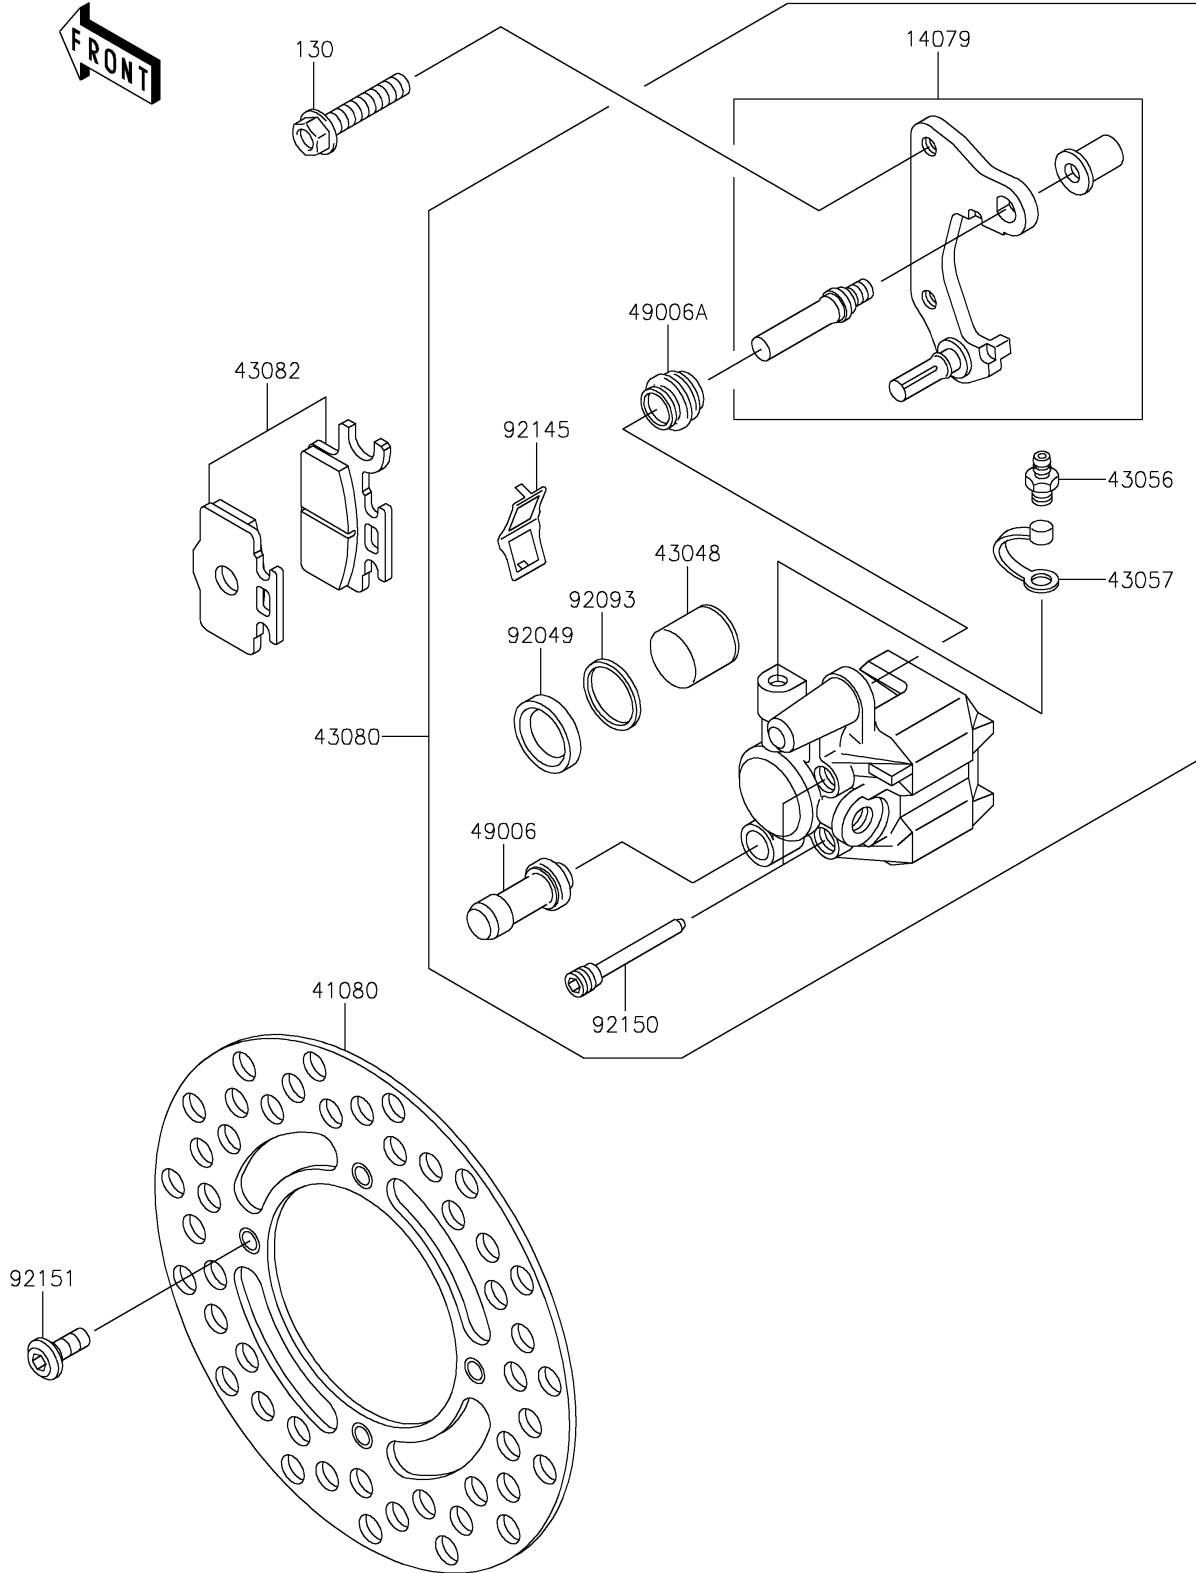

2021 KX™ 65 PARTS DIAGRAM

Front Brake

F2292

2021 KX™ 65 PARTS LIST

Front Brake

| ITEM NAME | PART NUMBER | QUANTITY |
|---|-------------|----------|
| HOLDER-ASSY,FRONT CALIPER (Ref # 14079) | 14079-1130 | 1 |
| DISC (Ref # 41080) | 41080-1470 | 1 |
| PISTON-CALIPER (Ref # 43048) | 43048-1089 | 1 |
| BREATHER (Ref # 43056) | 43056-1055 | 1 |
| CAP-BREATHER (Ref # 43057) | 43057-1001 | 1 |
| CALIPER-SUB-ASSY,FR (Ref # 43080) | 43080-0035 | 1 |
| PAD-ASSY-BRAKE (Ref # 43082) | 43082-0042 | 1 |
| BOOT,CALIPER (Ref # 49006) | 49006-1088 | 1 |
| BOOT,CALIPER (Ref # 49006A) | 49006-1242 | 1 |
| SEAL-OIL,PISTON (Ref # 92049) | 92049-1331 | 1 |
| SEAL,PISTON (Ref # 92093) | 92093-1272 | 1 |
| SPRING,PAD (Ref # 92145) | 92145-1269 | 1 |
| BOLT (Ref # 92150) | 92150-1144 | 2 |
| BOLT,DISC PLATE,6MM (Ref # 92151) | 92151-1799 | 4 |
| BOLT-FLANGED,8X40 (Ref # 130) | 130CA0840 | 2 |