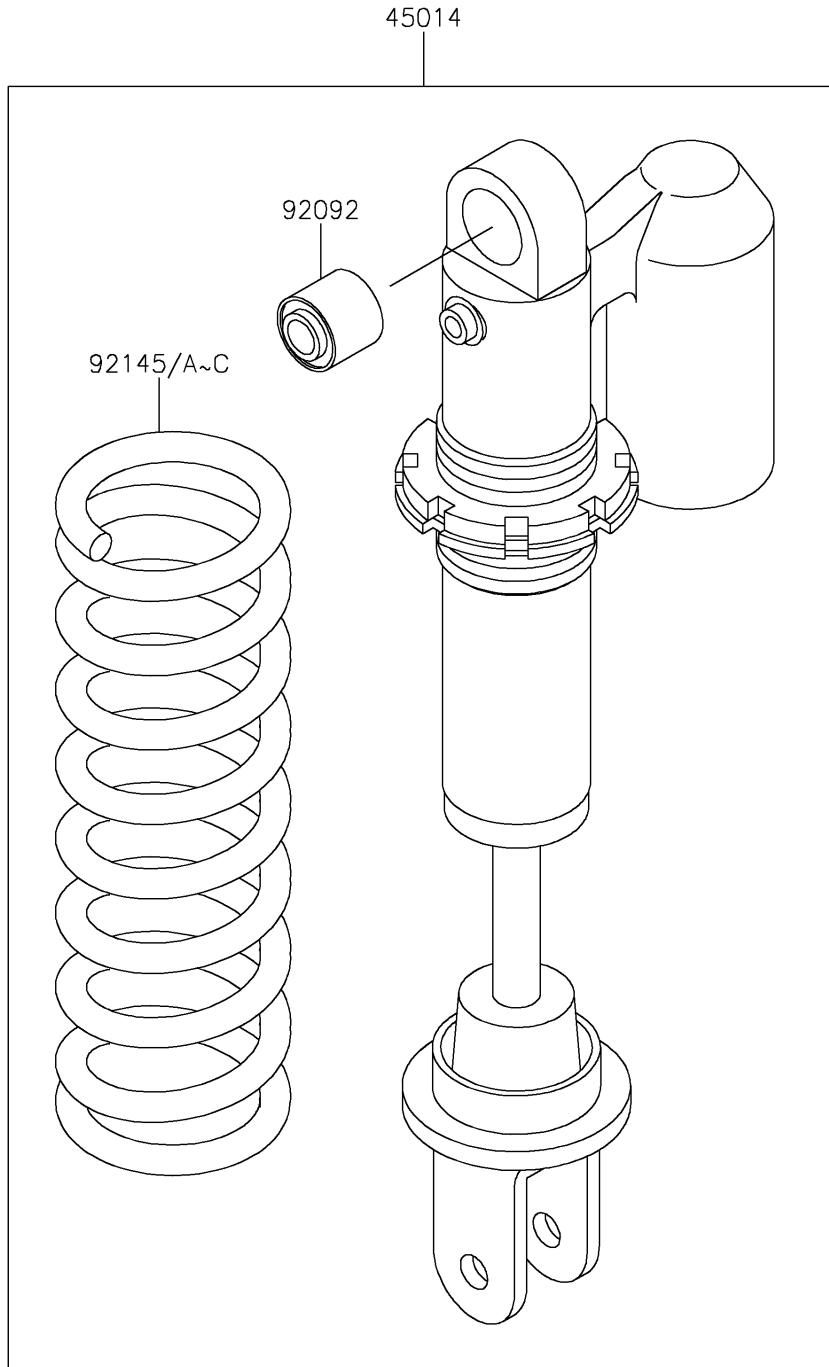

2021 KX™ 65 PARTS DIAGRAM

Shock Absorber(s)

F2280

2021 KX™ 65 PARTS LIST

Shock Absorber(s)

ITEM NAME	PART NUMBER	QUANTITY
SHOCKABSORBER,BLACK (Ref # 45014)	45014-0120-10	1
BUSHING-RUBBER (Ref # 92092)	92092-1078	1
SPRING,SHOCK,K=44.1N/MM,BLK (Ref # 92145)	92145-1474-10	1
SPRING,SHOCK,K=46.1N/MM,BLK (Ref # 92145A)	92145-1475-10	1
SPRING,SHOCK,K=48.1N/MM,BLK (Ref # 92145B)	92145-1476-10	1
SPRING,SHOCK,K=50.0N/MM,BLK (Ref # 92145C)	92145-1477-10	1