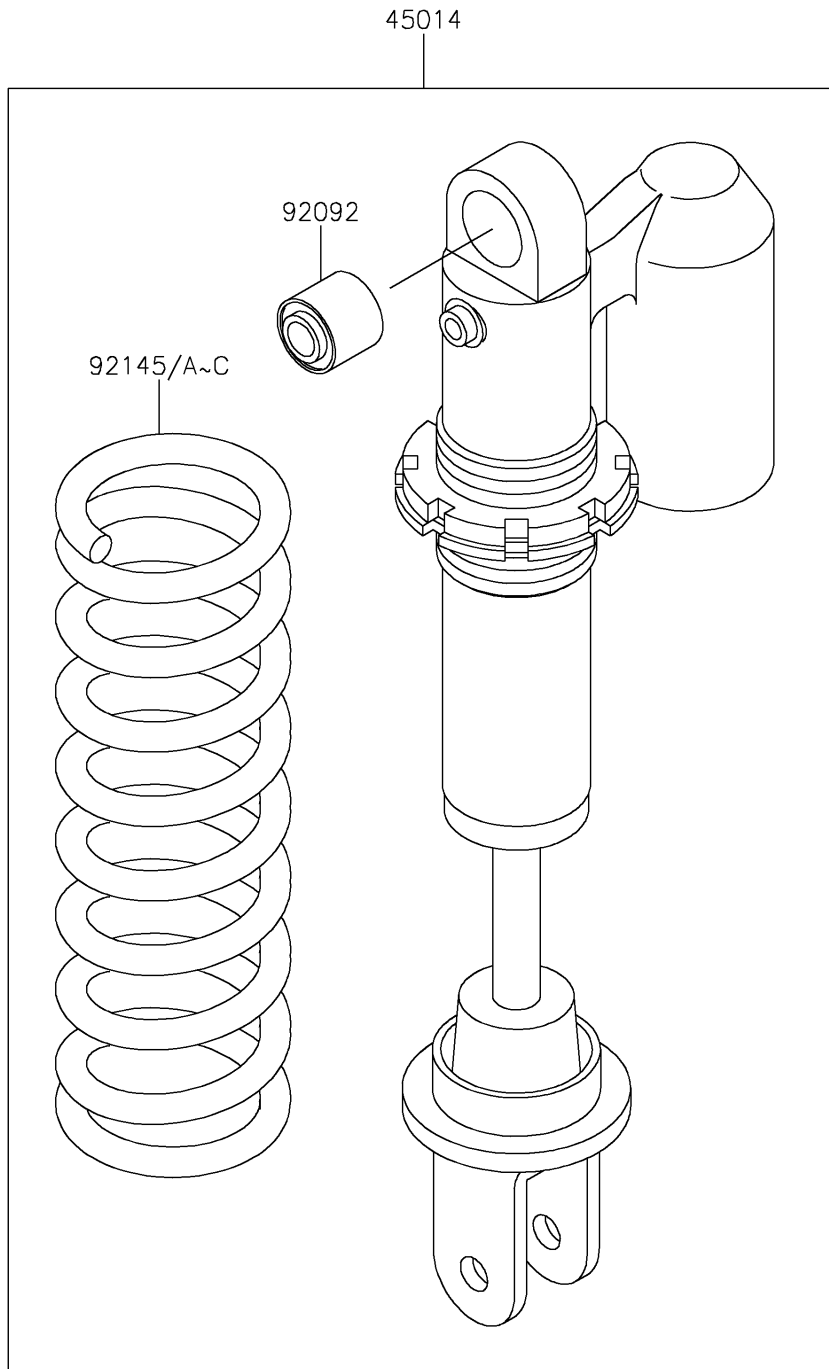

# 2021 KX™ 65 PARTS DIAGRAM

Shock Absorber(s)

F2280

## 2021 KX™ 65 PARTS LIST

### Shock Absorber(s)

ITEM NAME	PART NUMBER	QUANTITY
SHOCKABSORBER,BLACK (Ref # 45014)	45014-0120-10	1
BUSHING-RUBBER (Ref # 92092)	92092-1078	1
SPRING,SHOCK,K=44.1N/MM,BLK (Ref # 92145)	92145-1474-10	1
SPRING,SHOCK,K=46.1N/MM,BLK (Ref # 92145A)	92145-1475-10	1
SPRING,SHOCK,K=48.1N/MM,BLK (Ref # 92145B)	92145-1476-10	1
SPRING,SHOCK,K=50.0N/MM,BLK (Ref # 92145C)	92145-1477-10	1