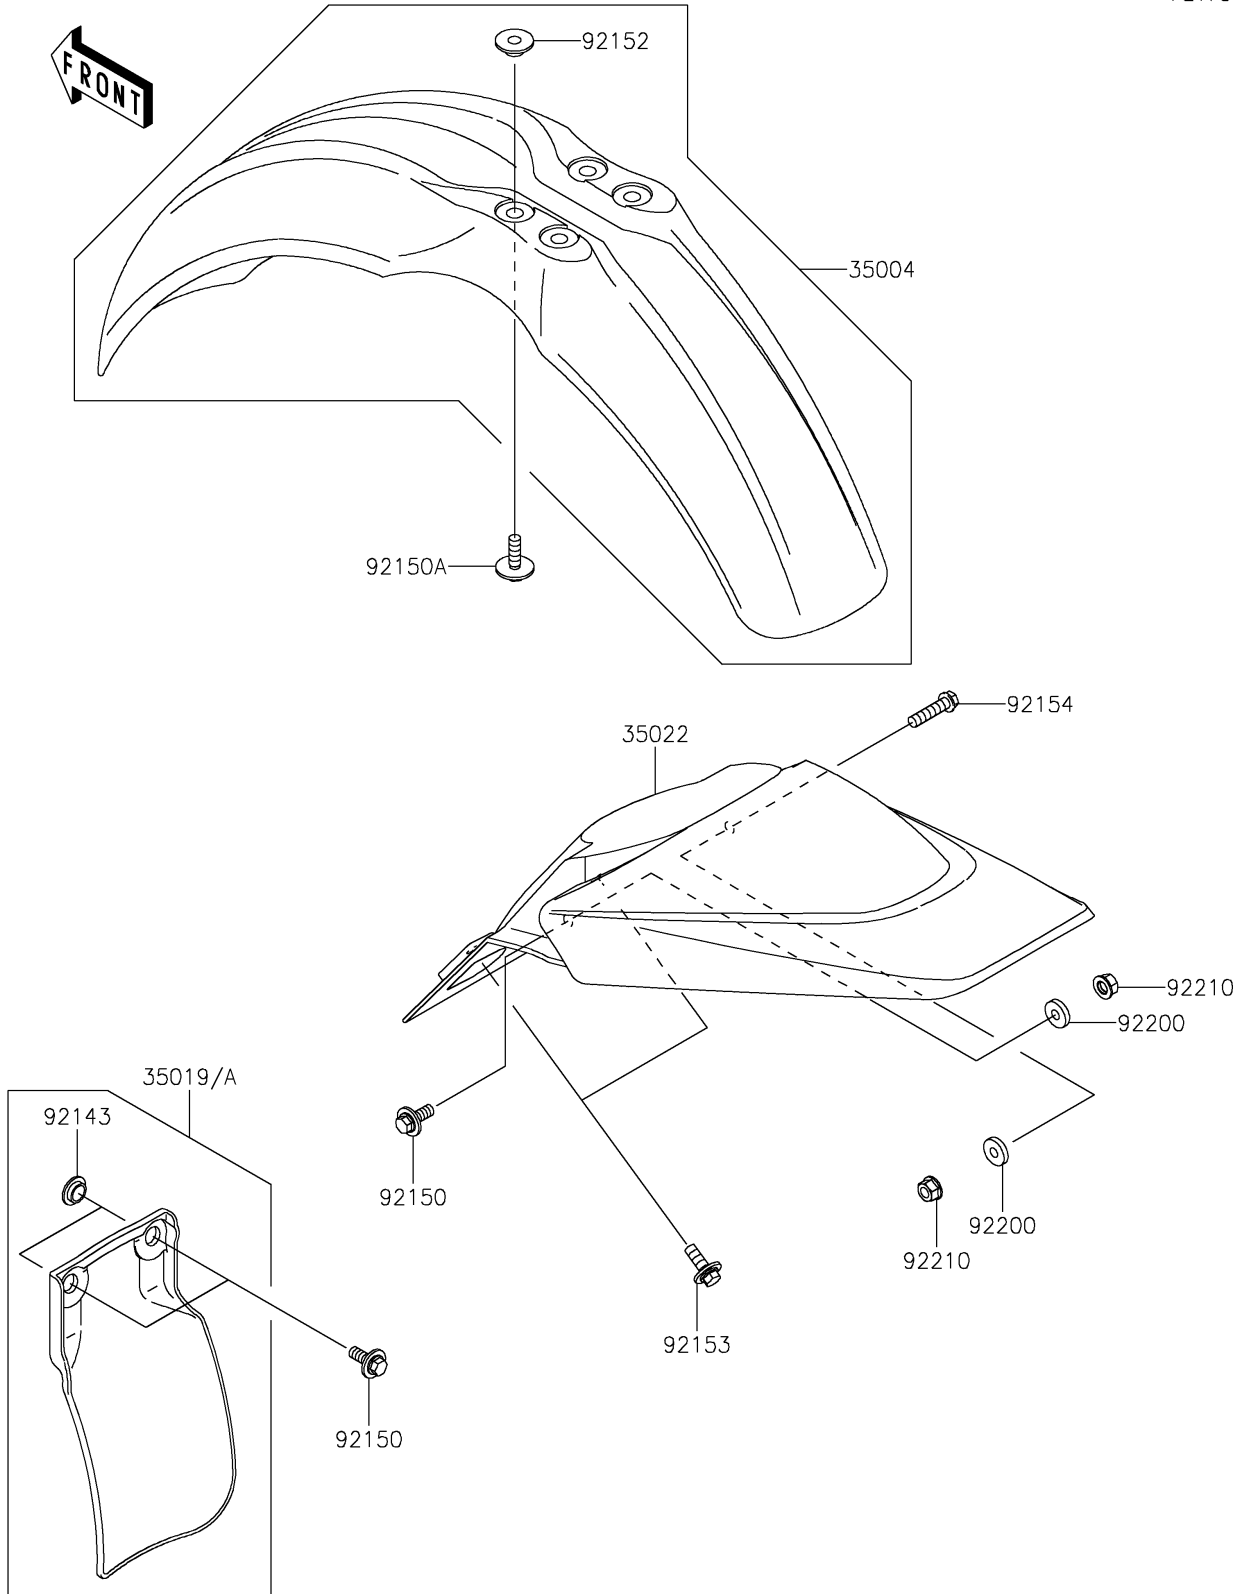

2024 KX™ 65 PARTS DIAGRAM

Fenders

F2170

2024 KX™65 PARTS LIST

Fenders

ITEM NAME	PART NUMBER	QUANTITY
FENDER-FRONT,L.GREEN (Ref # 35004)	35004-1416-290	1
FLAP,REAR FENDER,BLACK (Ref # 35019A)	35019-1395-6Z	1
FENDER-COMP-REAR,L.GREEN (Ref # 35022)	35022-1342-290	1
COLLAR (Ref # 92143)	92143-1196	2
BOLT,FLANGED,6X16 (Ref # 92150)	92150-1506	3
BOLT,6X20 (Ref # 92150A)	92150-1801	4
COLLAR (Ref # 92152)	92152-1255	4
BOLT,6X20 (Ref # 92153)	92153-0502	2
BOLT,FLANGED,6X25 (Ref # 92154)	92154-0520	1
WASHER,6.5X20X1.6 (Ref # 92200)	92200-0283	2
NUT,FLANGED,6MM (Ref # 92210)	92210-0630	2