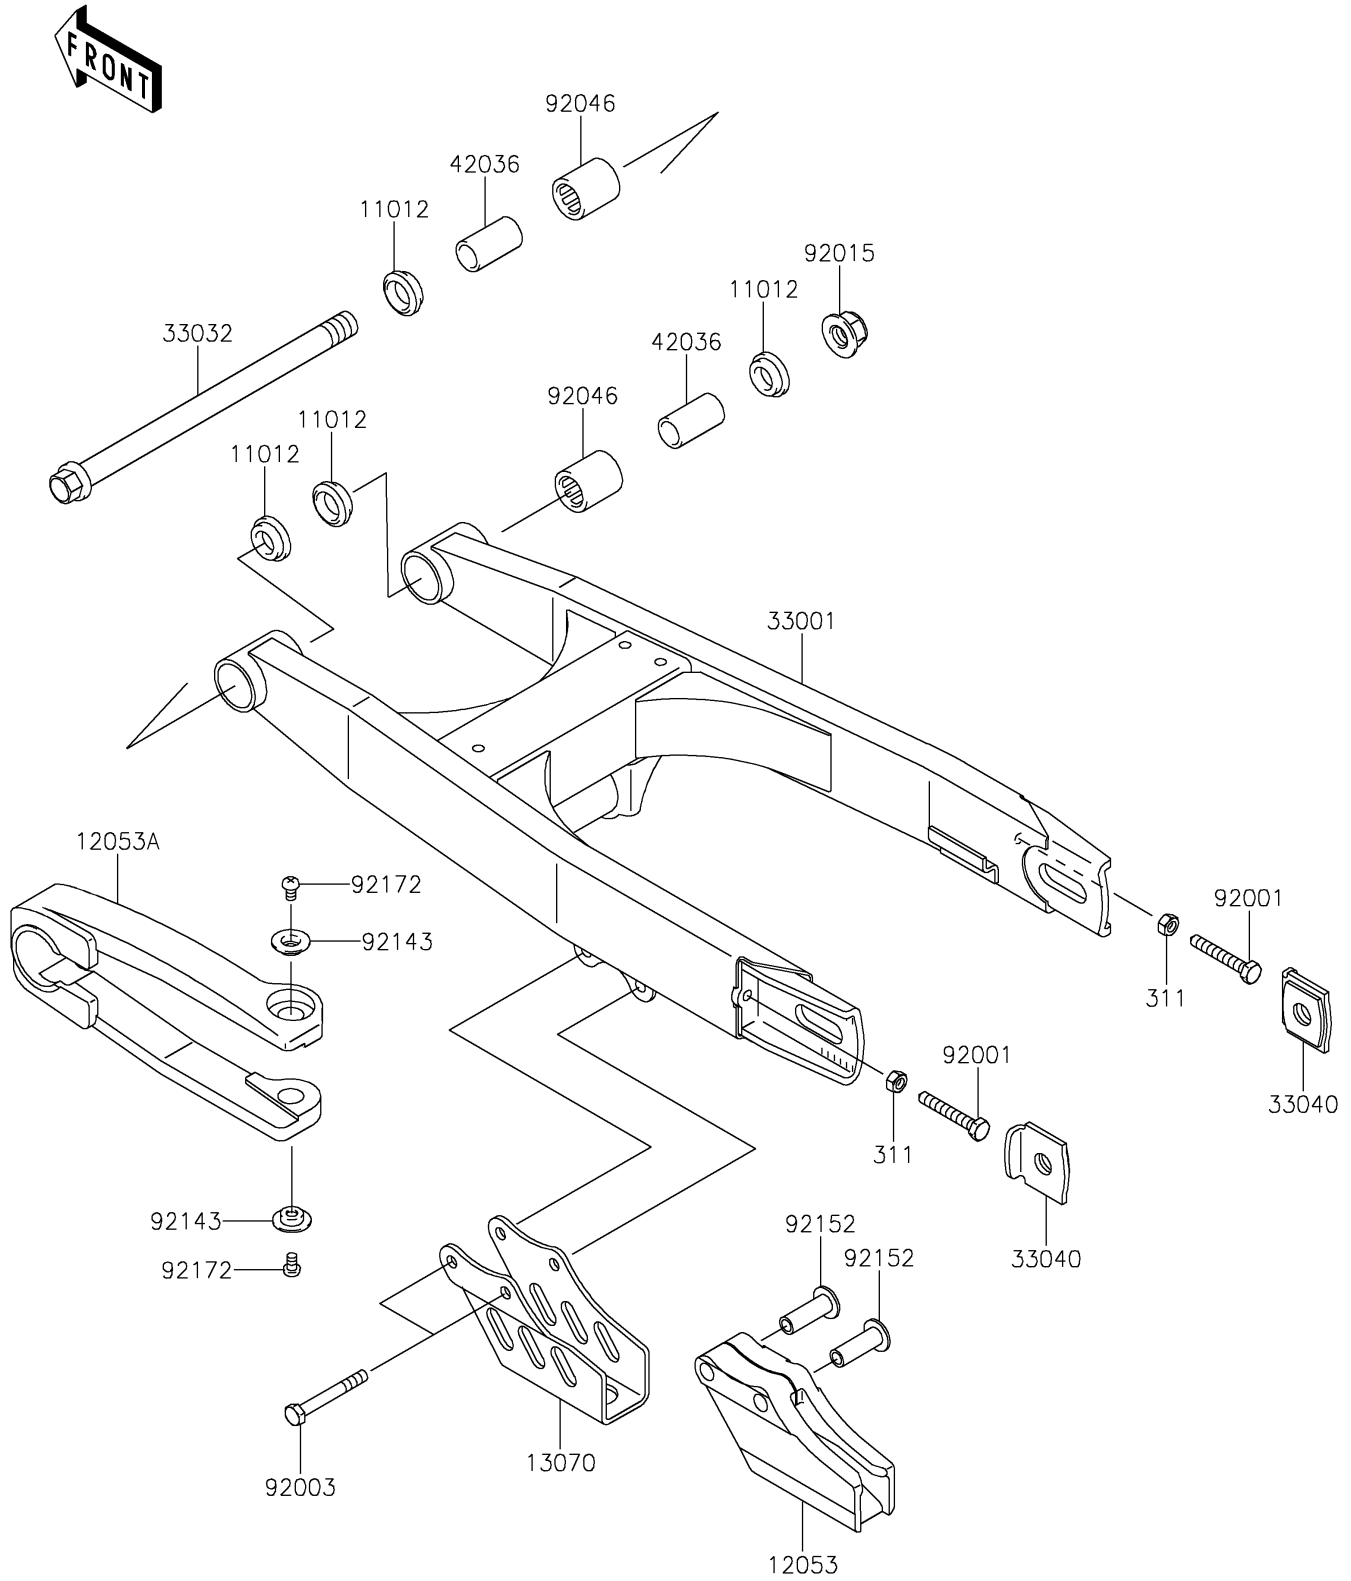

2021 KX™ 65 PARTS DIAGRAM

Swingarm

F2141

2021 KX™ 65 PARTS LIST

Swingarm

ITEM NAME	PART NUMBER	QUANTITY
CAP (Ref # 11012)	11012-1263	4
GUIDE-CHAIN,RR (Ref # 12053)	12053-1436	1
GUIDE-CHAIN,FR (Ref # 12053A)	12053-1456	1
GUIDE,CHAIN (Ref # 13070)	13070-1347	1
ARM-COMP-SWING,P.SILVER (Ref # 33001)	33001-1634-458	1
SHAFT-SWING ARM (Ref # 33032)	33032-1194	1
ADJUSTER-CHAIN (Ref # 33040)	33040-1188	2
SLEEVE,SWING ARM,L=34 (Ref # 42036)	42036-1067	2
BOLT,6X39 (Ref # 92001)	92001-1463	2
BOLT,FLANGED,6X48 (Ref # 92003)	92003-179	2
NUT,LOCK,FLANGED,12MM (Ref # 92015)	92015-1433	1
BEARING-NEEDLE (Ref # 92046)	92046-1046	2
COLLAR (Ref # 92143)	92143-1676	2
COLLAR (Ref # 92152)	92152-1215	2
SCREW,5X8 (Ref # 92172)	92172-0119	2
NUT-HEX,6MM (Ref # 311)	311AA0600	2