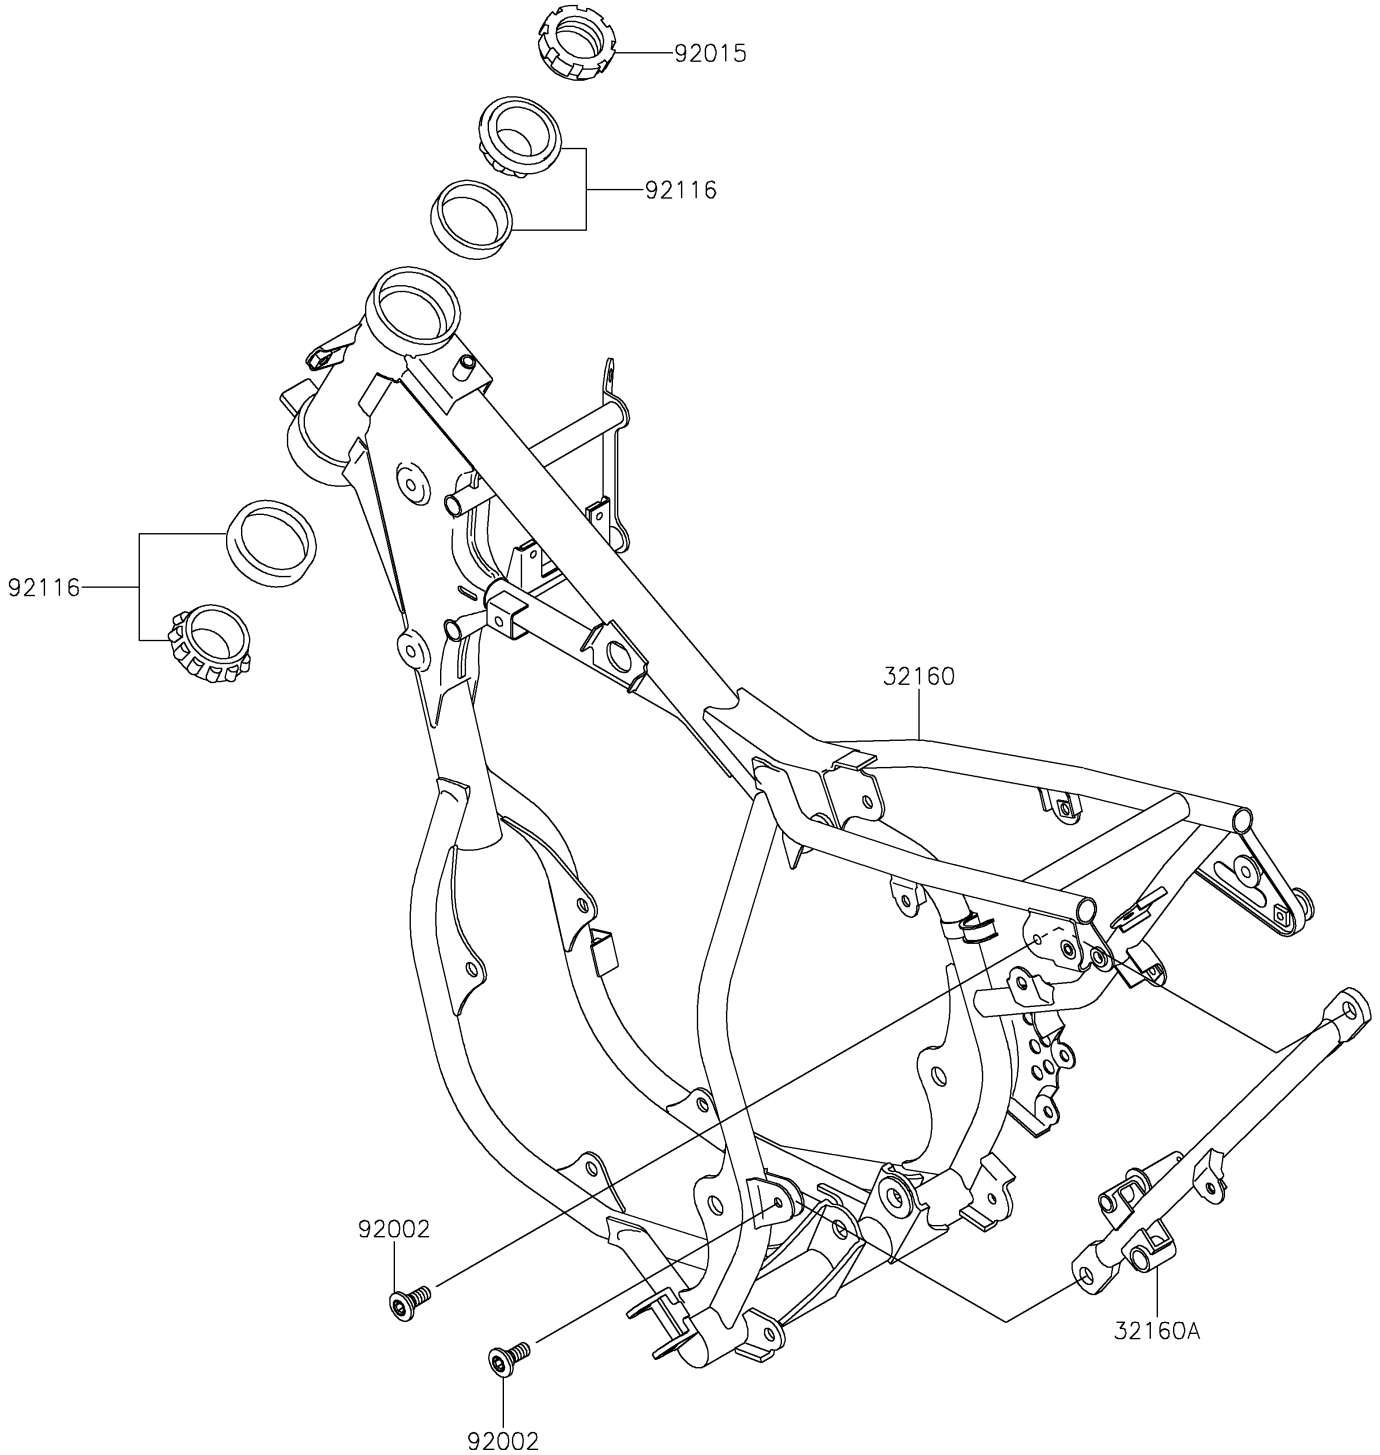

# 2021 KX™ 65 PARTS DIAGRAM

Frame

F2120

## 2021 KX™ 65 PARTS LIST

### Frame

ITEM NAME	PART NUMBER	QUANTITY
FRAME-COMP,F.S.BLACK (Ref # 32160)	32160-0971-18R	1
FRAME-COMP,SUB,F.S.BLACK (Ref # 32160A)	32160-1611-18R	1
BOLT,SOCKET,8X20 (Ref # 92002)	92002-1736	2
NUT,STEERING STEM,25MM (Ref # 92015)	92015-1684	1
BEARING-ROLLER,H1-CAP32005JRRS (Ref # 92116)	92116-1065	2