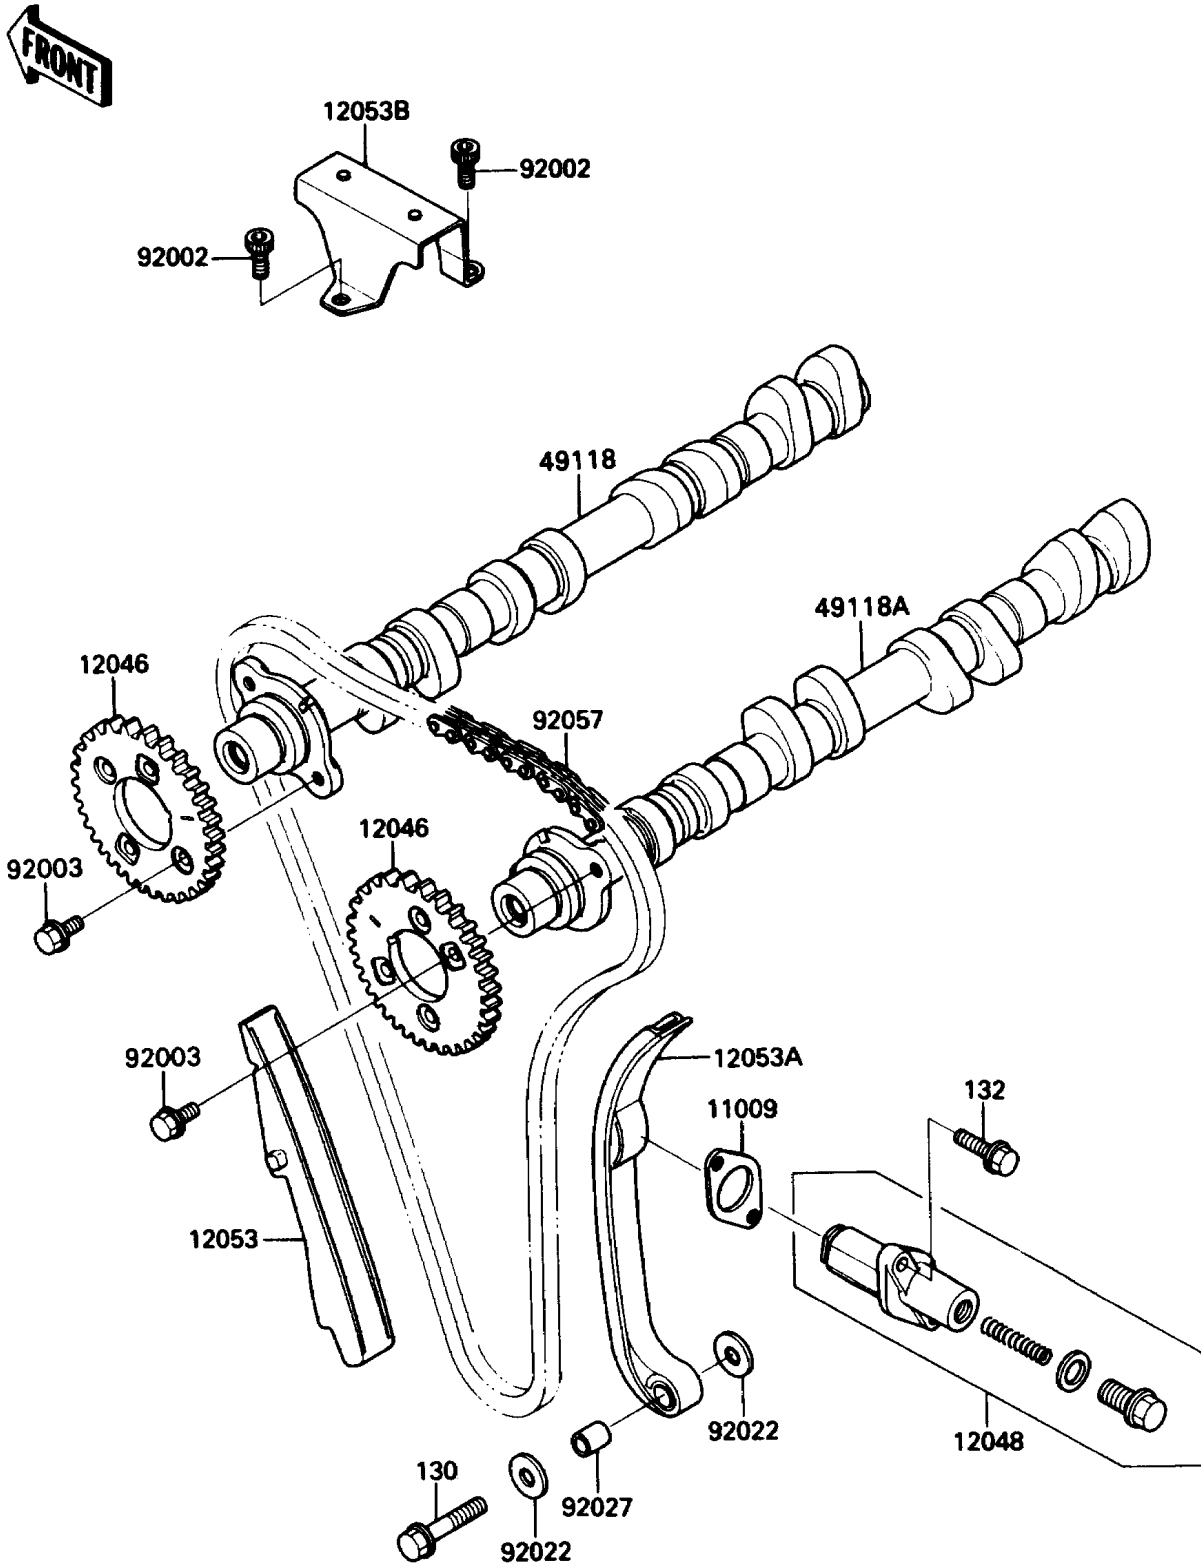

1992 Ninja® ZX™ -11 PARTS DIAGRAM

Camshaft/Tensioner

E1230

1992 Ninja® ZX™ -11 PARTS LIST

Camshaft/Tensioner

ITEM NAME	PART NUMBER	QUANTITY
GASKET,TENSIONER (Ref # 11009)	11009-1858	1
SPROCKET,CAMSHAFT,34T (Ref # 12046)	12046-1112	2
TENSIONER-ASSY (Ref # 12048)	12048-1089	1
GUIDE-CHAIN,FR (Ref # 12053)	12053-1241	1
GUIDE-CHAIN,RR (Ref # 12053A)	12053-1242	1
GUIDE-CHAIN,UPP (Ref # 12053B)	12053-1243	1
CAMSHAFT-COMP,EXHAUST (Ref # 49118)	49118-1063	1
CAMSHAFT-COMP,INTAKE (Ref # 49118A)	49118-1076	1
BOLT,SOCKET,6X12 (Ref # 92002)	92002-1796	3
BOLT,FLANGED,6X11 (Ref # 92003)	92003-208	4
WASHER,8.2X19X2 (Ref # 92022)	92022-1533	2
COLLAR,8.2X10.5X15.6 (Ref # 92027)	92027-1763	1
CHAIN,CAMSHAFT (Ref # 92057)	92057-1255	1
BOLT-FLANGED,8X35 (Ref # 130)	130G0835	1
BOLT-FLANGED-SMALL (Ref # 132)	132J0625	2