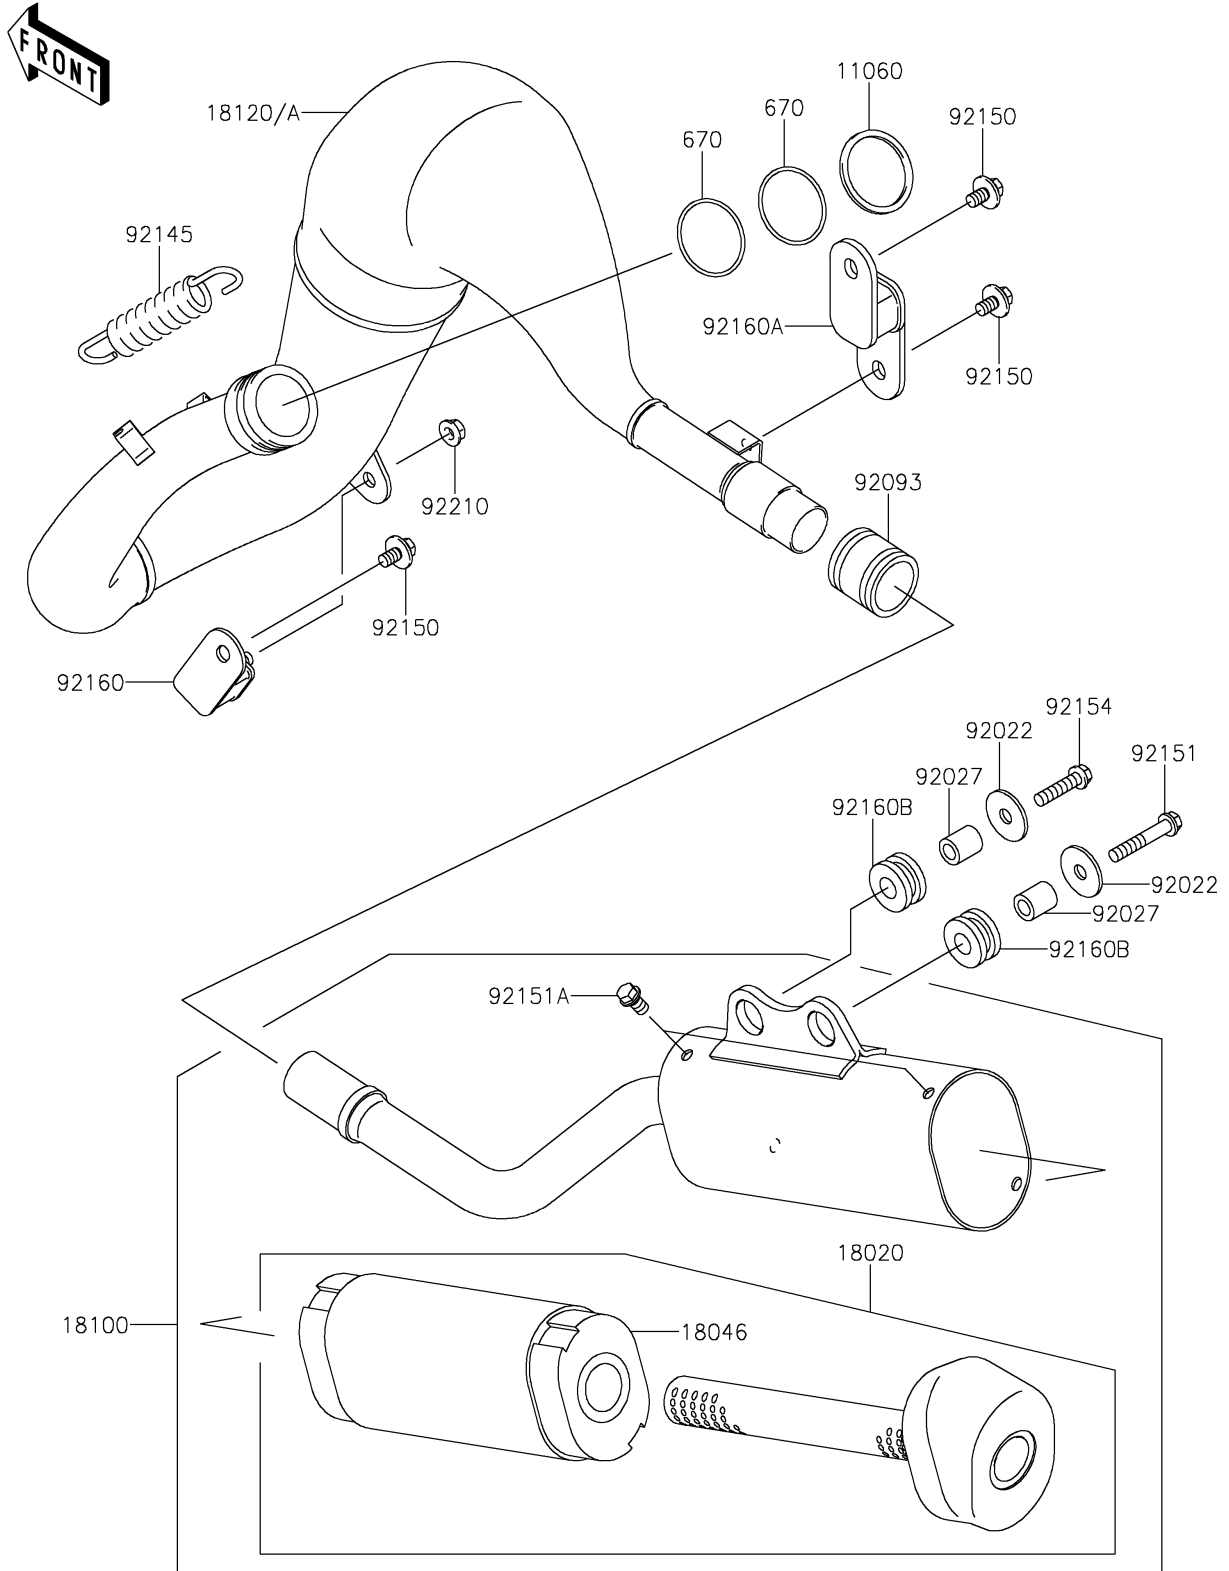

2024 KX™65 PARTS DIAGRAM

Muffler(s)

E1140

2024 KX™65 PARTS LIST

Muffler(s)

ITEM NAME	PART NUMBER	QUANTITY
GASKET,EXHAUST (Ref # 11060)	11060-1922	1
BAFFLE (Ref # 18020)	18020-1284	1
WOOL,BAFFLE (Ref # 18046)	18046-1587	1
BODY-ASSY-MUFFLER (Ref # 18100)	18100-1092	1
CHAMBER-EXHAUST (Ref # 18120)	18120-1116	1
CHAMBER-EXHAUST (Ref # 18120A)	18120-1119	1
WASHER,6.5X22X1.6 (Ref # 92022)	92022-237	2
COLLAR,6.8X10X11.5 (Ref # 92027)	92027-1210	2
SEAL (Ref # 92093)	92093-1511	1
SPRING,EXHAUST CONNECTING (Ref # 92145)	92145-1340	2
BOLT,6X12 (Ref # 92150)	92150-1435	3
BOLT,6X35 (Ref # 92151)	92151-1135	1
BOLT,FLANGED,6X10 (Ref # 92151A)	92151-1822	4
BOLT,FLANGED,6X25 (Ref # 92154)	92154-0520	1
DAMPER,MUFFLER,FR (Ref # 92160)	92160-1176	1
DAMPER,MUFFLER,RR (Ref # 92160A)	92160-1201	1
DAMPER (Ref # 92160B)	92160-1913	2
NUT,FLANGED,6MM (Ref # 92210)	92210-0630	1
O RING,32MM (Ref # 670)	670E3032	2