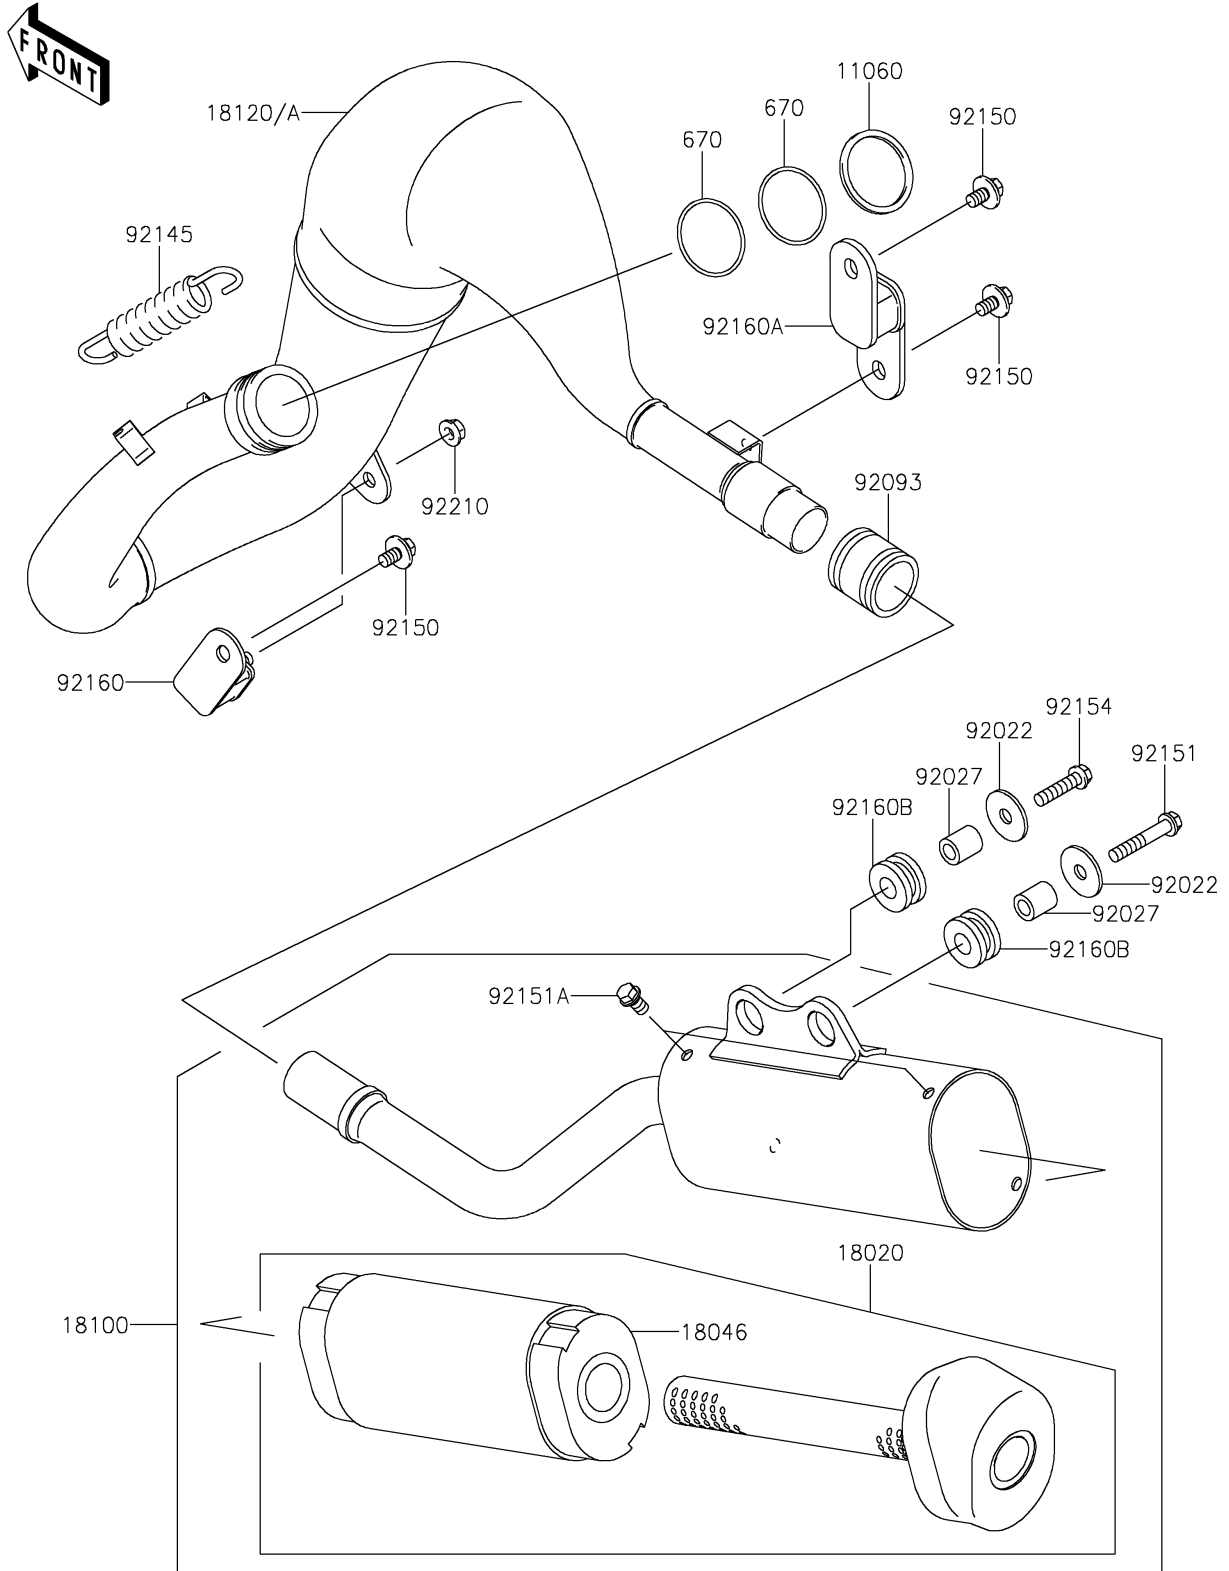

2021 KX™ 65 PARTS DIAGRAM

Muffler(s)

E1140

2021 KX™ 65 PARTS LIST

Muffler(s)

ITEM NAME	PART NUMBER	QUANTITY
GASKET,EXHAUST (Ref # 11060)	11060-1922	1
BAFFLE (Ref # 18020)	18020-1284	1
WOOL,BAFFLE (Ref # 18046)	18046-1587	1
BODY-ASSY-MUFFLER (Ref # 18100)	18100-1092	1
CHAMBER-EXHAUST (Ref # 18120)	18120-1116	1
CHAMBER-EXHAUST (Ref # 18120A)	18120-1119	1
WASHER,6.5X22X1.6 (Ref # 92022)	92022-237	2
COLLAR,6.8X10X11.5 (Ref # 92027)	92027-1210	2
SEAL (Ref # 92093)	92093-1511	1
SPRING,EXHAUST CONNECTING (Ref # 92145)	92145-1340	2
BOLT,6X12 (Ref # 92150)	92150-1435	3
BOLT,6X35 (Ref # 92151)	92151-1135	1
BOLT,FLANGED,6X10 (Ref # 92151A)	92151-1822	4
BOLT,FLANGED,6X25 (Ref # 92154)	92154-0520	1
DAMPER,MUFFLER,FR (Ref # 92160)	92160-1176	1
DAMPER,MUFFLER,RR (Ref # 92160A)	92160-1201	1
DAMPER (Ref # 92160B)	92160-1913	2
NUT,FLANGED,6MM (Ref # 92210)	92210-0630	1
O RING,32MM (Ref # 670)	670E3032	2