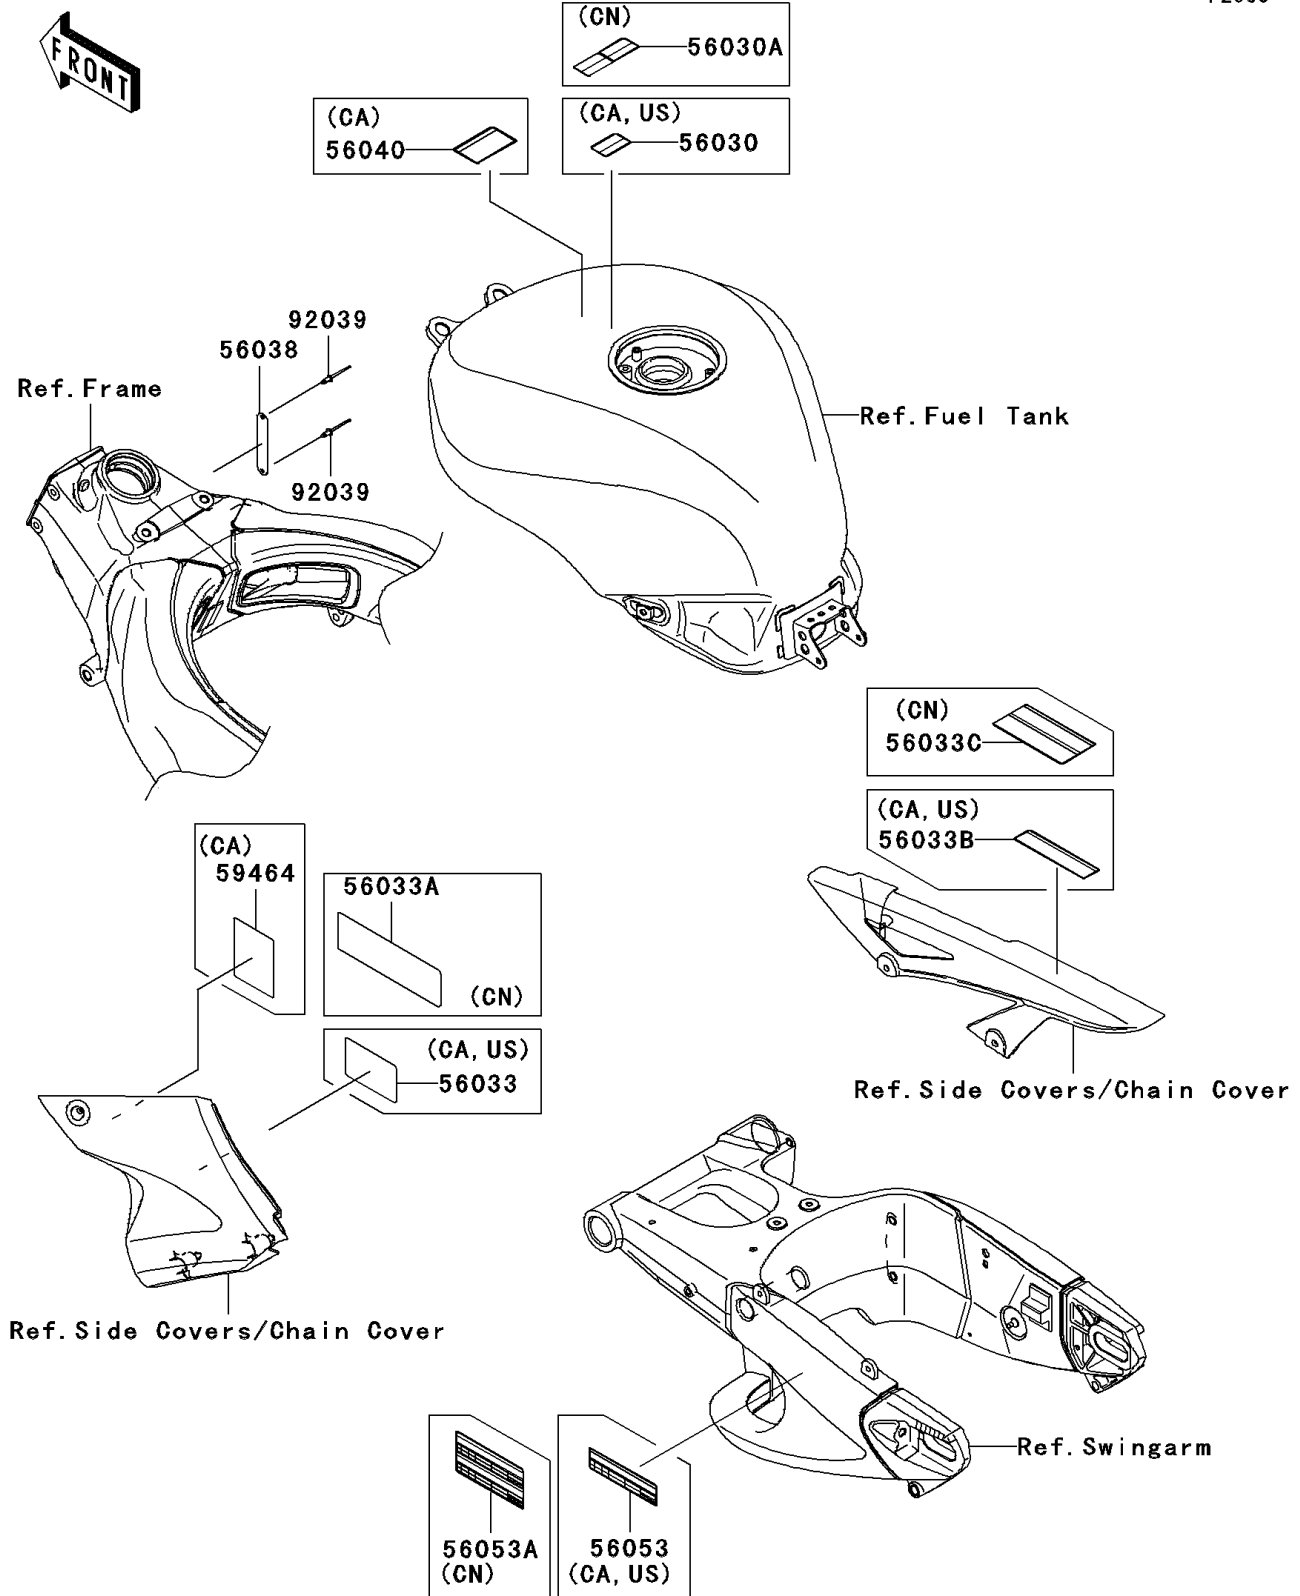

2007 Ninja® ZX™-10R PARTS DIAGRAM

Labels

F2860

2007 Ninja® ZX™-10R PARTS LIST

Labels

ITEM NAME	PART NUMBER	QUANTITY
LABEL-BRAND,KAWASAKI (Ref # 56038)	56038-1054	1
RIVET (Ref # 92039)	92039-1251	2
LABEL,GASOLINE (Ref # 56030)	56030-1177	1
LABEL,GASOLINE (Ref # 56030A)	56030-1178	1
LABEL-MANUAL,DAILY SAFETY (Ref # 56033)	56033-0123	1
LABEL-MANUAL,DAILY SAFETY (Ref # 56033A)	56033-0124	1
LABEL-MANUAL,CHAIN (Ref # 56033B)	56033-0125	1
LABEL-MANUAL,CHAIN (Ref # 56033C)	56033-0126	1
LABEL-WARNING,EVAPO (Ref # 56040)	56040-1121	1
LABEL-SPECIFICATION,TIRE&LOAD (Ref # 56053)	56053-0167	1
LABEL-SPECIFICATION,TIRE&LOAD (Ref # 56053A)	56053-0168	1
LABEL-CERTIFICATION,EVAPO ROUT (Ref # 59464)	59464-0678	1