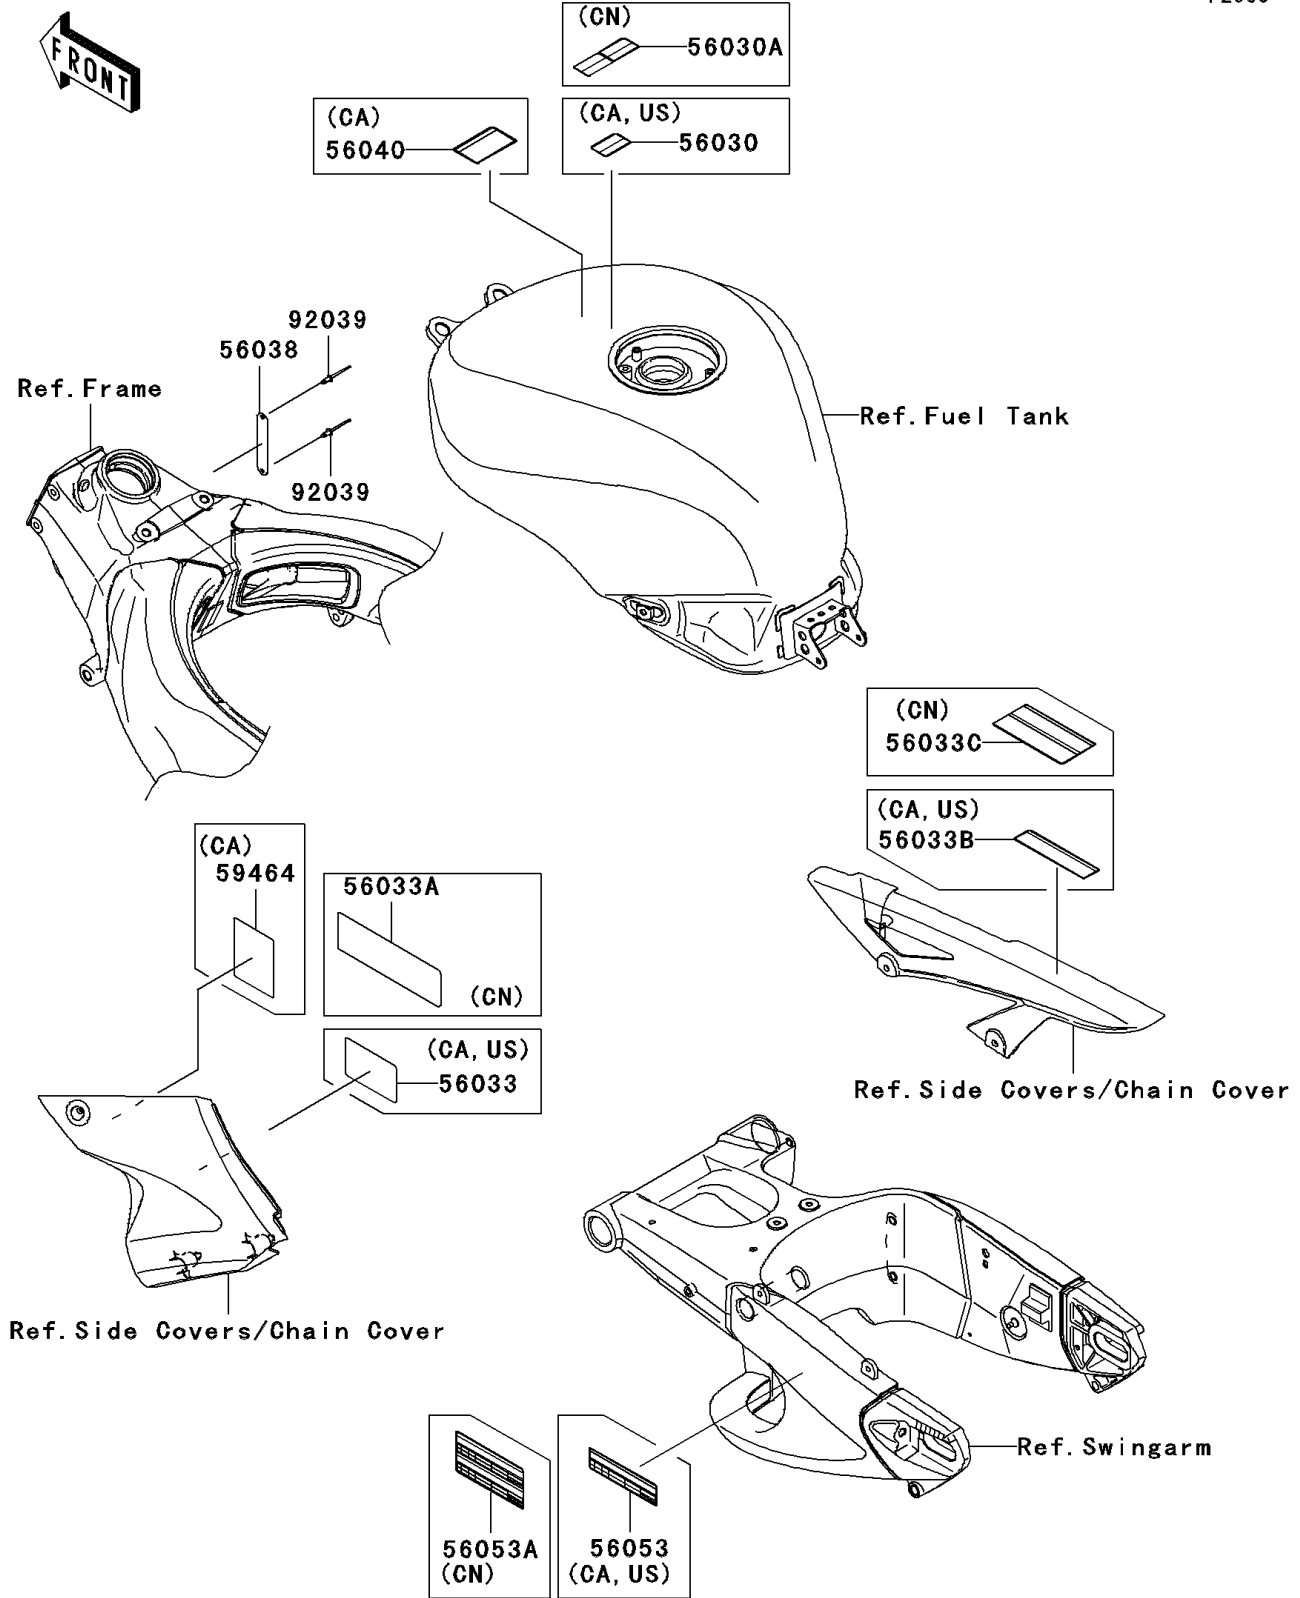

2007 Ninja® ZX™-10R PARTS DIAGRAM

Labels

F2860

2007 Ninja® ZX™-10R PARTS LIST

Labels

ITEM NAME	PART NUMBER	QUANTITY
LABEL-BRAND,KAWASAKI (Ref # 56038)	56038-1054	1
RIVET (Ref # 92039)	92039-1251	2
LABEL,GASOLINE (Ref # 56030)	56030-1177	1
LABEL,GASOLINE (Ref # 56030A)	56030-1178	1
LABEL-MANUAL,DAILY SAFETY (Ref # 56033)	56033-0123	1
LABEL-MANUAL,DAILY SAFETY (Ref # 56033A)	56033-0124	1
LABEL-MANUAL,CHAIN (Ref # 56033B)	56033-0125	1
LABEL-MANUAL,CHAIN (Ref # 56033C)	56033-0126	1
LABEL-WARNING,EVAPO (Ref # 56040)	56040-1121	1
LABEL-SPECIFICATION,TIRE&LOAD (Ref # 56053)	56053-0167	1
LABEL-SPECIFICATION,TIRE&LOAD (Ref # 56053A)	56053-0168	1
LABEL-CERTIFICATION,EVAPO ROUT (Ref # 59464)	59464-0678	1