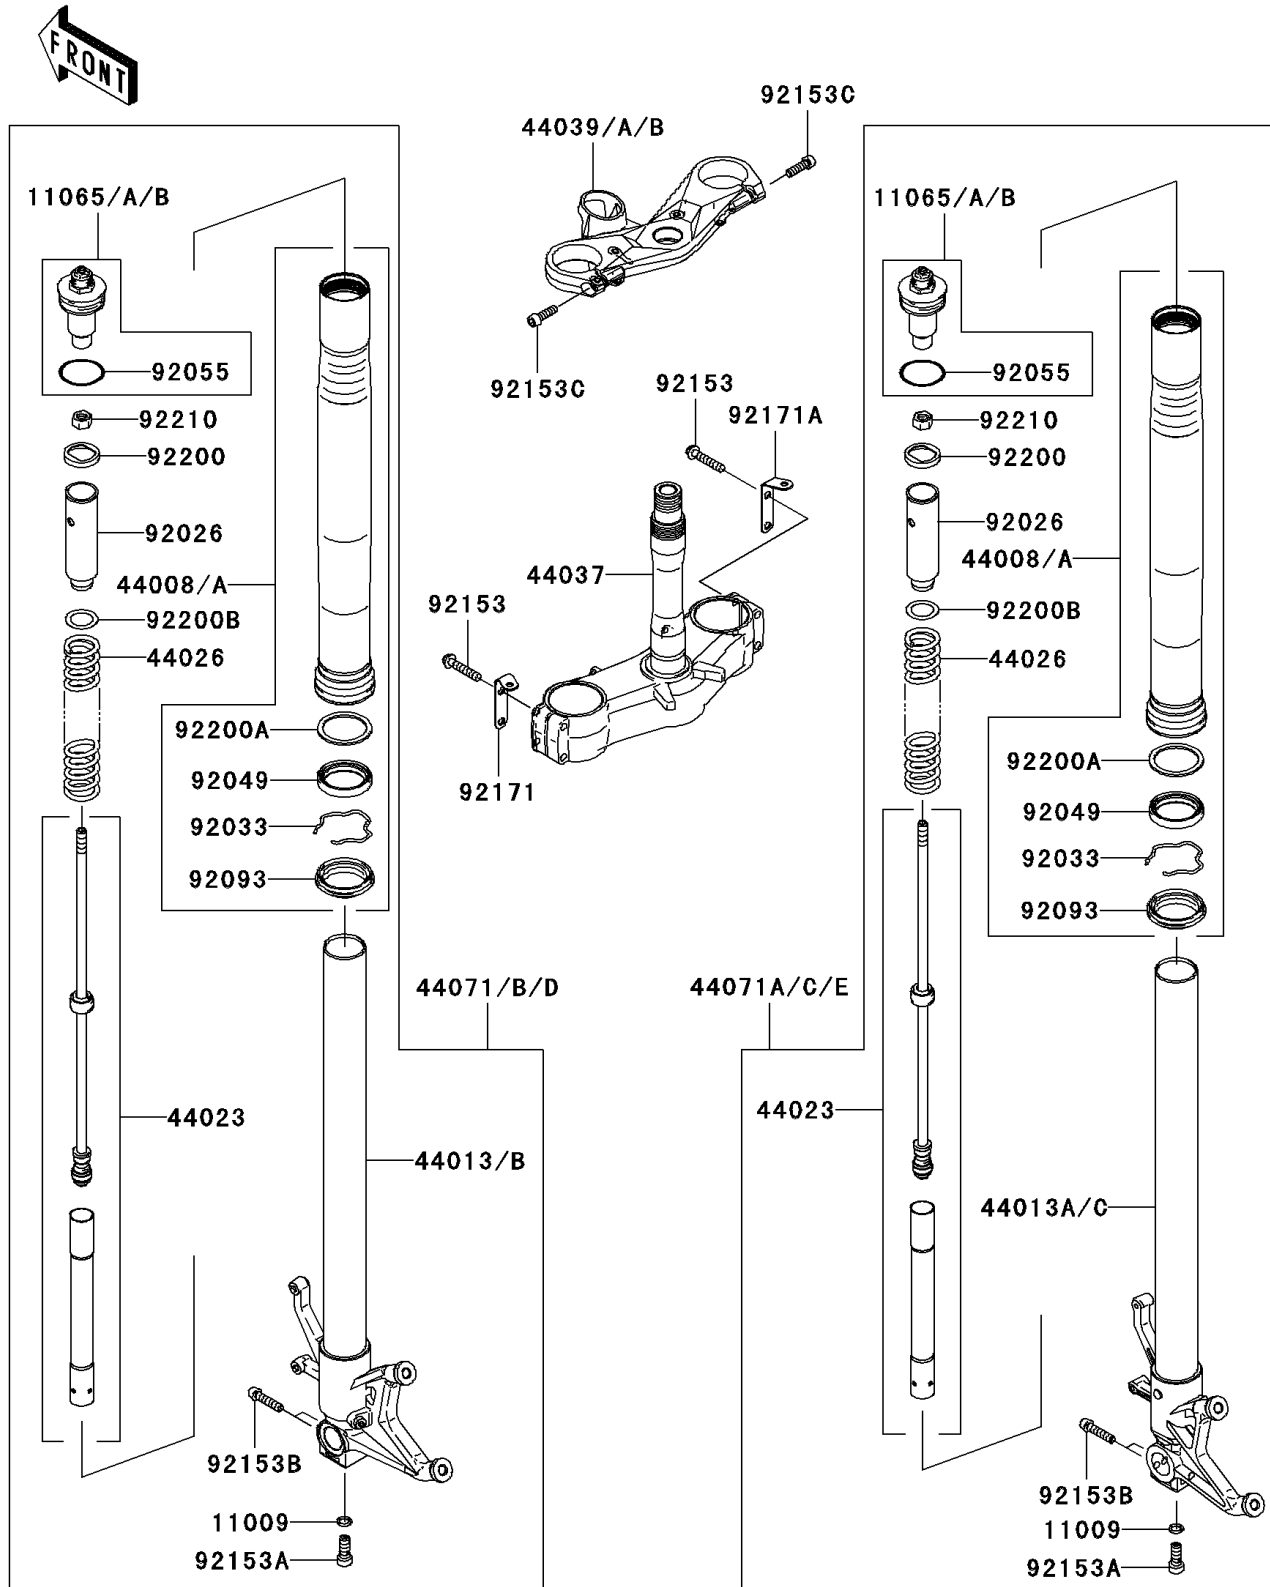

2007 Ninja® ZX™-10R PARTS DIAGRAM

Front Fork

F2340

2007 Ninja® ZX™-10R PARTS LIST

Front Fork

ITEM NAME	PART NUMBER	QUANTITY
GASKET,PIPE-COMP-SUSP (Ref # 11009)	11009-1325	1
CAP (Ref # 11065A)	11065-0174	1
PIPE-FORK OUTER (Ref # 44008)	44008-0017	1
PIPE-FORK INNER,LH (Ref # 44013B)	44013-0081	1
PIPE-FORK INNER,RH (Ref # 44013C)	44013-0082	1
CYLINDER-SET-FORK (Ref # 44023)	44023-0045	1
SPRING-FRONT FORK (Ref # 44026)	44026-0094	1
HOLDER-FORK UNDER (Ref # 44037)	44037-0035	1
HOLDER-FORK UPPER (Ref # 44039A)	44039-0051	1
DAMPER-ASSY,FORK,LH (Ref # 44071B)	44071-0395	1
DAMPER-ASSY,FORK,RH (Ref # 44071C)	44071-0396	1
SPACER,FORK (Ref # 92026)	92026-0045	1
RING-SNAP (Ref # 92033)	92033-1077	1
SEAL-OIL (Ref # 92049)	92049-0072	1
RING-O,FORK,AIR TUBE (Ref # 92055)	92055-1333	1
SEAL,DUST (Ref # 92093)	92093-0058	1
BOLT,FLANGED,8X40 (Ref # 92153)	92153-0484	1
BOLT,SOCKET,10X25 (Ref # 92153A)	92153-0548	1
BOLT,SOCKET,8X35 (Ref # 92153B)	92153-1228	1
BOLT,SOCKET,8X25 (Ref # 92153C)	92153-1642	1
CLAMP,LH (Ref # 92171)	92171-0560	1
CLAMP,RH (Ref # 92171A)	92171-0561	1
WASHER (Ref # 92200)	92200-0085	1
WASHER (Ref # 92200A)	92200-0204	1
WASHER (Ref # 92200B)	92200-0272	1
NUT (Ref # 92210)	92210-0100	1