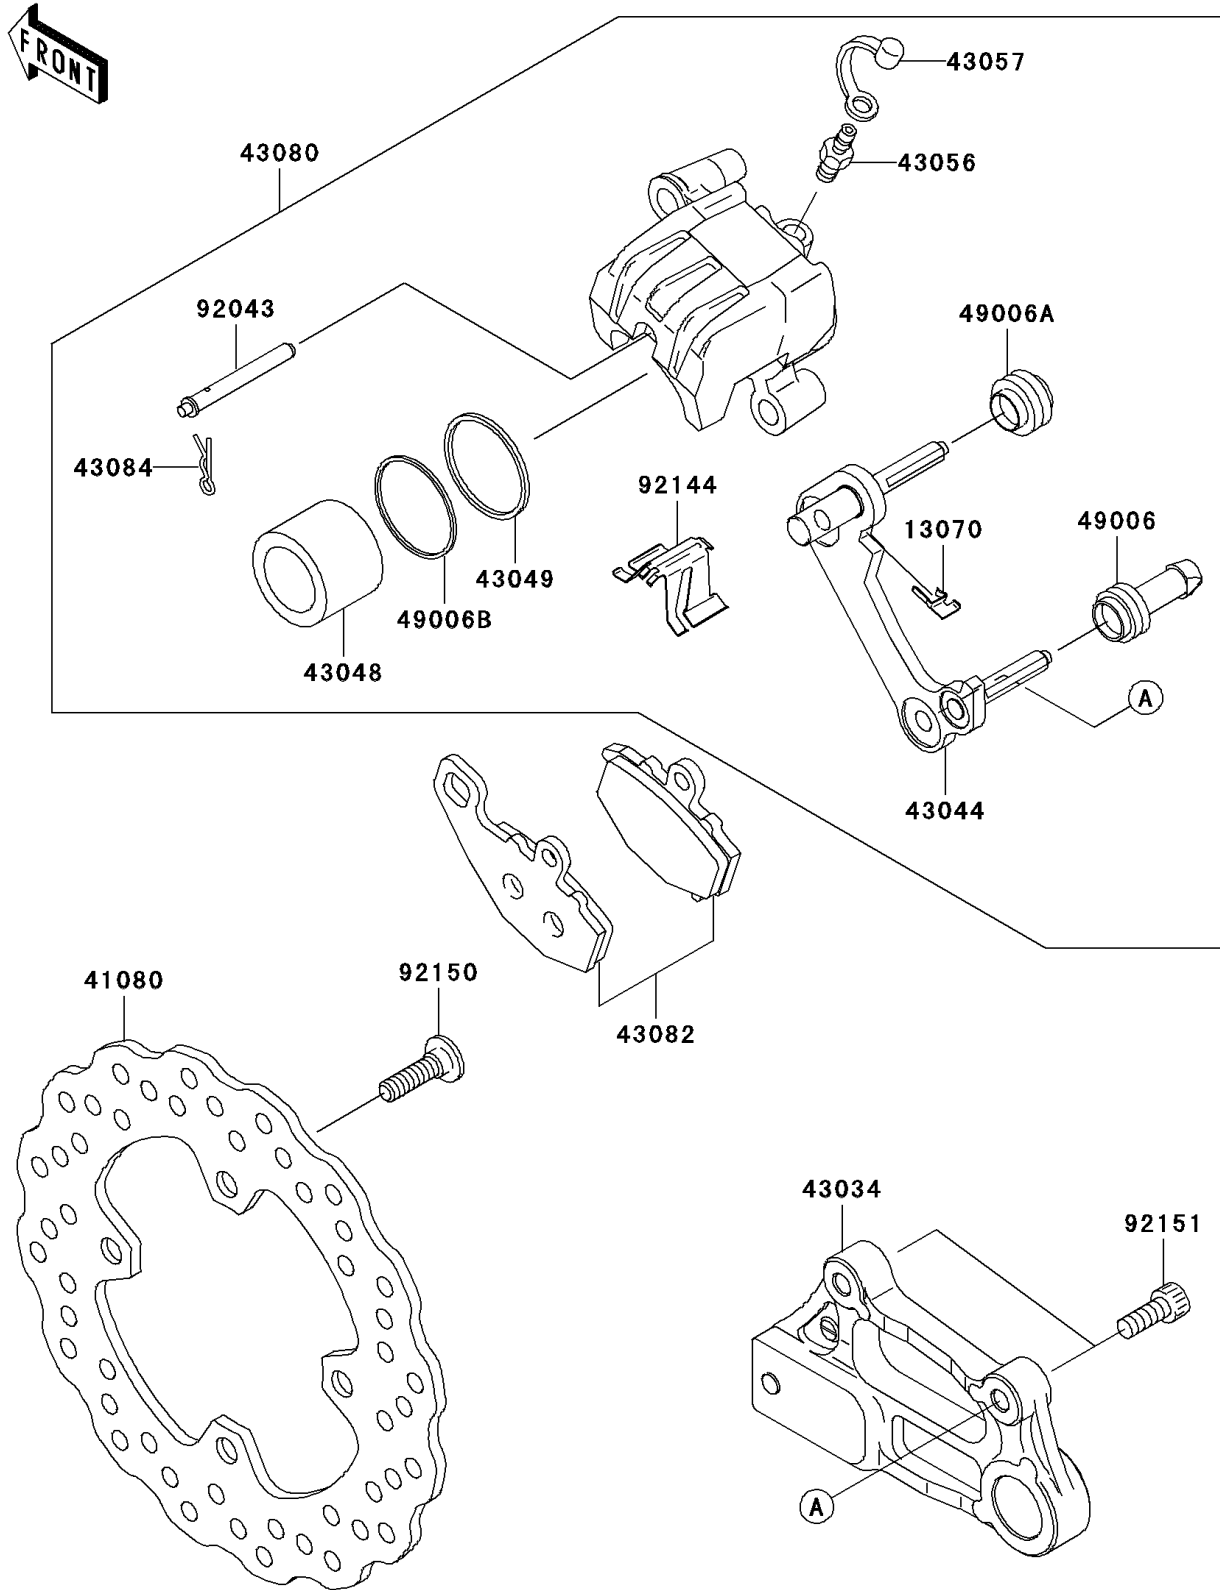

2007 Ninja® ZX™-10R PARTS DIAGRAM

Rear Brake

F2294

2007 Ninja® ZX™-10R PARTS LIST

Rear Brake

ITEM NAME	PART NUMBER	QUANTITY
GUIDE,BRAKE PAD (Ref # 13070)	13070-0045	1
DISC,RR (Ref # 41080)	41080-0040	1
HOLDER-BRAKE,REAR CALIPER (Ref # 43034)	43034-0011	1
HOLDER-COMP-CALIPER,RR (Ref # 43044)	43044-0002	1
PISTON-CALIPER (Ref # 43048)	43048-0003	1
PACKING,PISTON SEAL (Ref # 43049)	43049-1097	1
BREATHER-BRAKE (Ref # 43056)	43056-1054	1
CAP-BREATHER (Ref # 43057)	43057-003	1
CALIPER-SUB-ASSY,RR,BLACK (Ref # 43080)	43080-0014-DJ	1
PAD-ASSY-BRAKE (Ref # 43082)	43082-0004	1
CLAMP,PAD (Ref # 43084)	43084-003	1
BOOT,CALIPER (Ref # 49006)	49006-1054	1
BOOT,CALIPER (Ref # 49006A)	49006-1095	1
BOOT,PISTON SEAL (Ref # 49006B)	49006-1212	1
PIN,PAD (Ref # 92043)	92043-1489	1
SPRING,PAD (Ref # 92144)	92144-1719	1
BOLT,SOCKET,8X30 (Ref # 92150)	92150-1771	4
BOLT,SOCKET,8X20 (Ref # 92151)	92151-1289	2