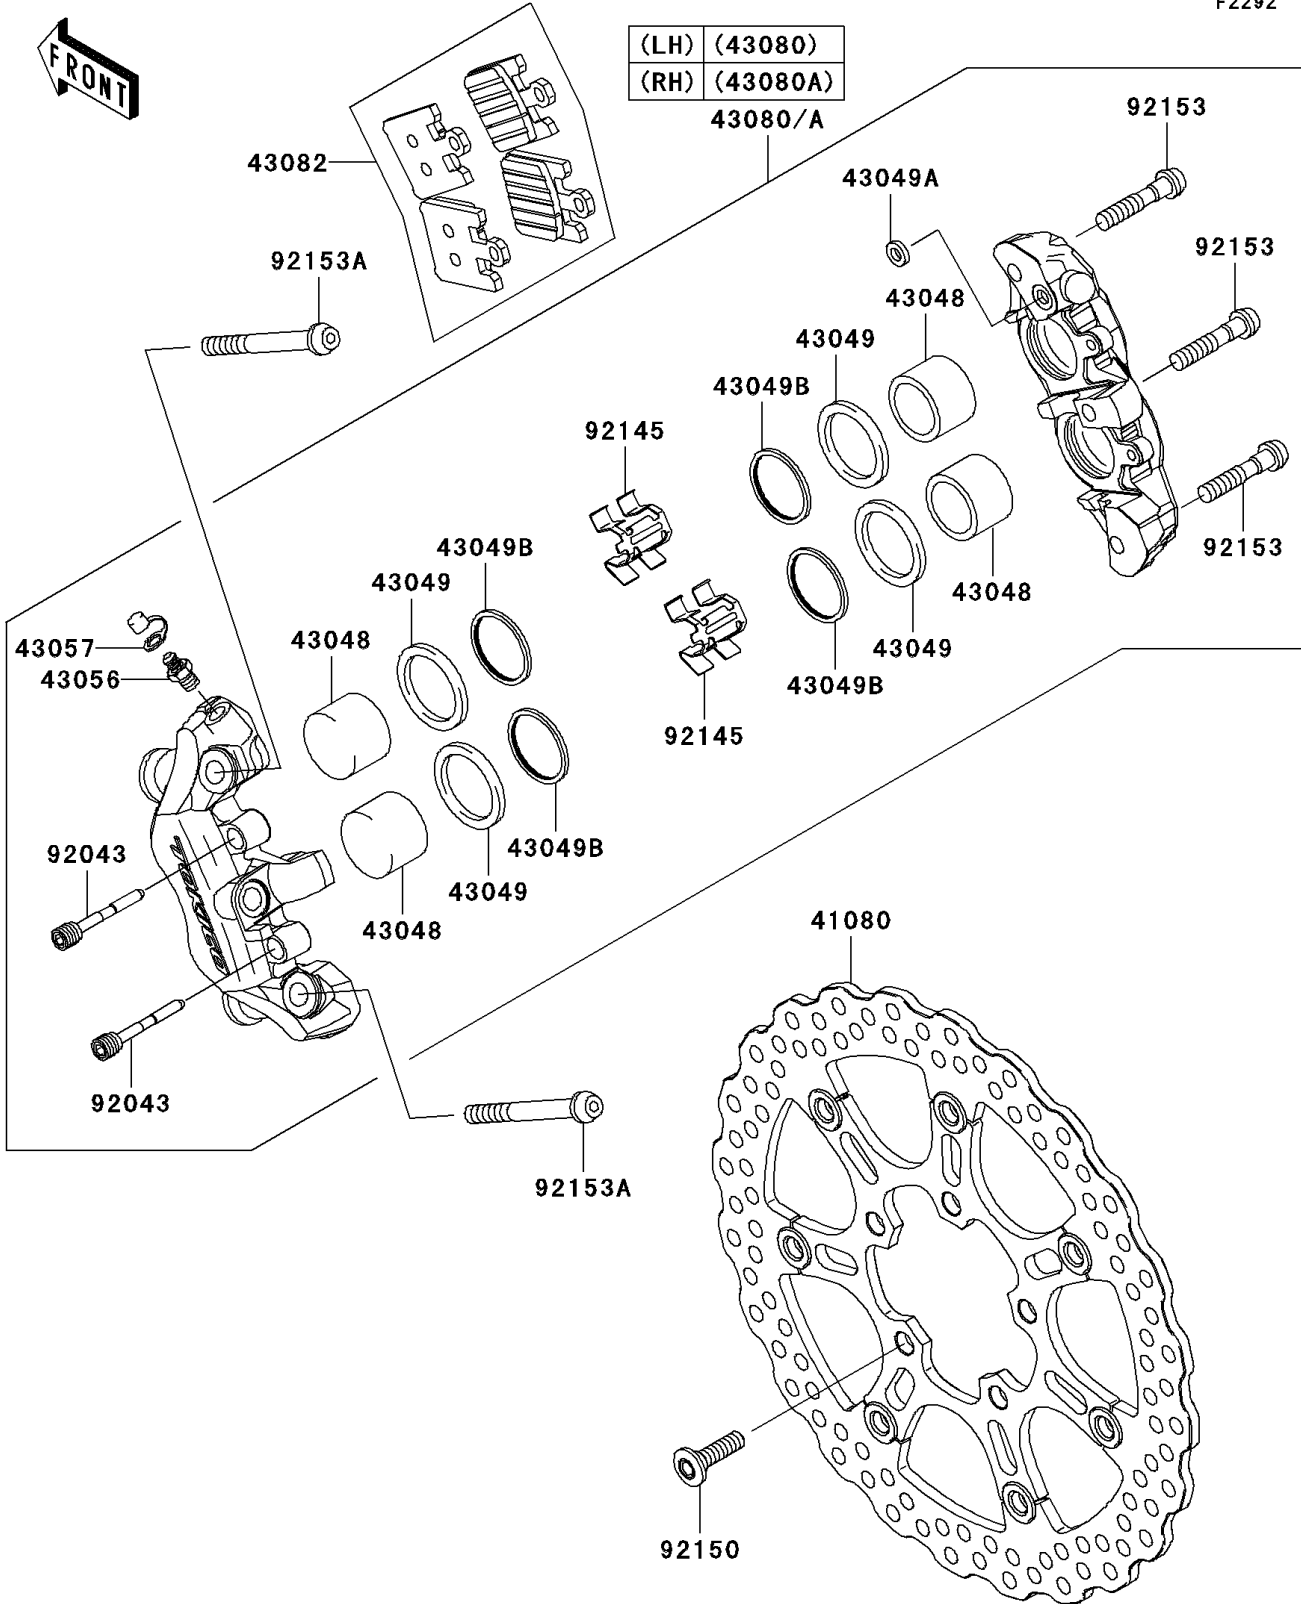

2007 Ninja® ZX™ -10R PARTS DIAGRAM

Front Brake

F2292

2007 Ninja® ZX™-10R PARTS LIST

Front Brake

ITEM NAME	PART NUMBER	QUANTITY
DISC,FR,HOUSINGBLACK+DISC SILV (Ref # 41080)	41080-0098-11I	2
PISTON-CALIPER (Ref # 43048)	43048-0004	8
PACKING,PISTON (Ref # 43049)	43049-0003	8
PACKING,SEAL,6.5X11.5X2.2 (Ref # 43049A)	43049-1004	2
PACKING,WIPER (Ref # 43049B)	43049-1107	8
BREATHER-BRAKE (Ref # 43056)	43056-1054	2
CAP-BREATHER (Ref # 43057)	43057-003	2
CALIPER-SUB-ASSY,FR,LH,BLACK (Ref # 43080)	43080-0017-DJ	1
CALIPER-SUB-ASSY,FR,RH,BLACK (Ref # 43080A)	43080-0018-DJ	1
PAD-ASSY-BRAKE (Ref # 43082)	43082-0058	2
PIN,PAD (Ref # 92043)	92043-1709	4
SPRING,PAD (Ref # 92145)	92145-1568	4
BOLT,SOCKET,8X30 (Ref # 92150)	92150-1771	10
BOLT,SOCKET,8X40 (Ref # 92153)	92153-0360	6
BOLT,SOCKET,10X60 (Ref # 92153A)	92153-1531	4