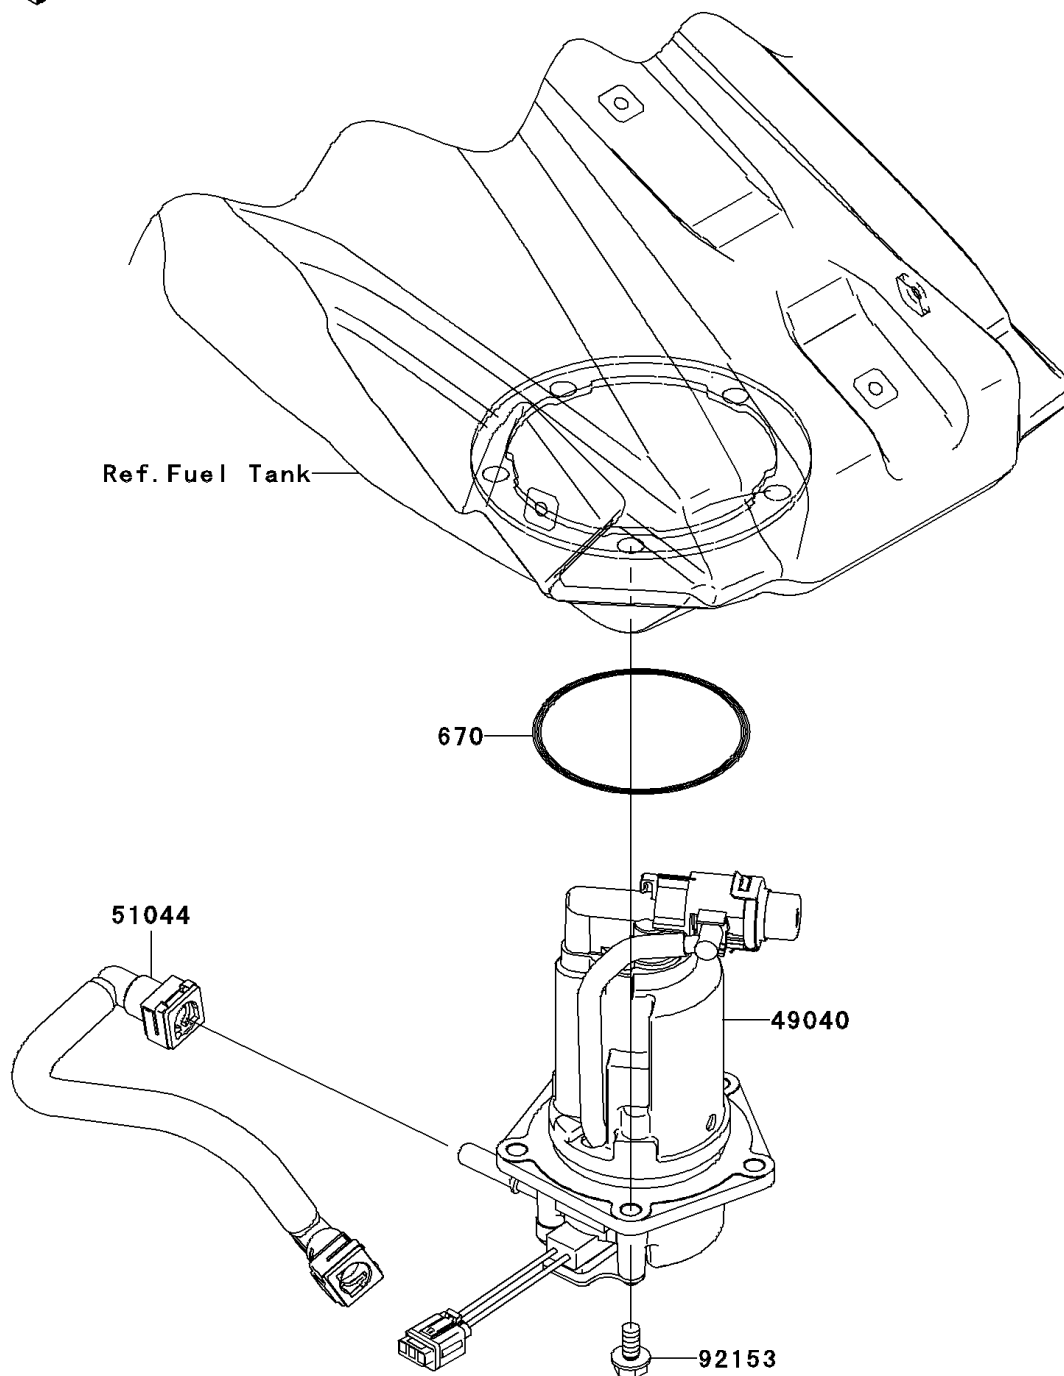

2009 KX™450F PARTS DIAGRAM

Fuel Pump

E1520

2009 KX™450F PARTS LIST

Fuel Pump

ITEM NAME	PART NUMBER	QUANTITY
O RING (Ref # 670)	670E5070	1
PUMP-FUEL (Ref # 49040)	49040-0037	1
TUBE-ASSY,FUEL (Ref # 51044)	51044-0060	1
BOLT,FLANGED,6X16 (Ref # 92153)	92153-1551	1