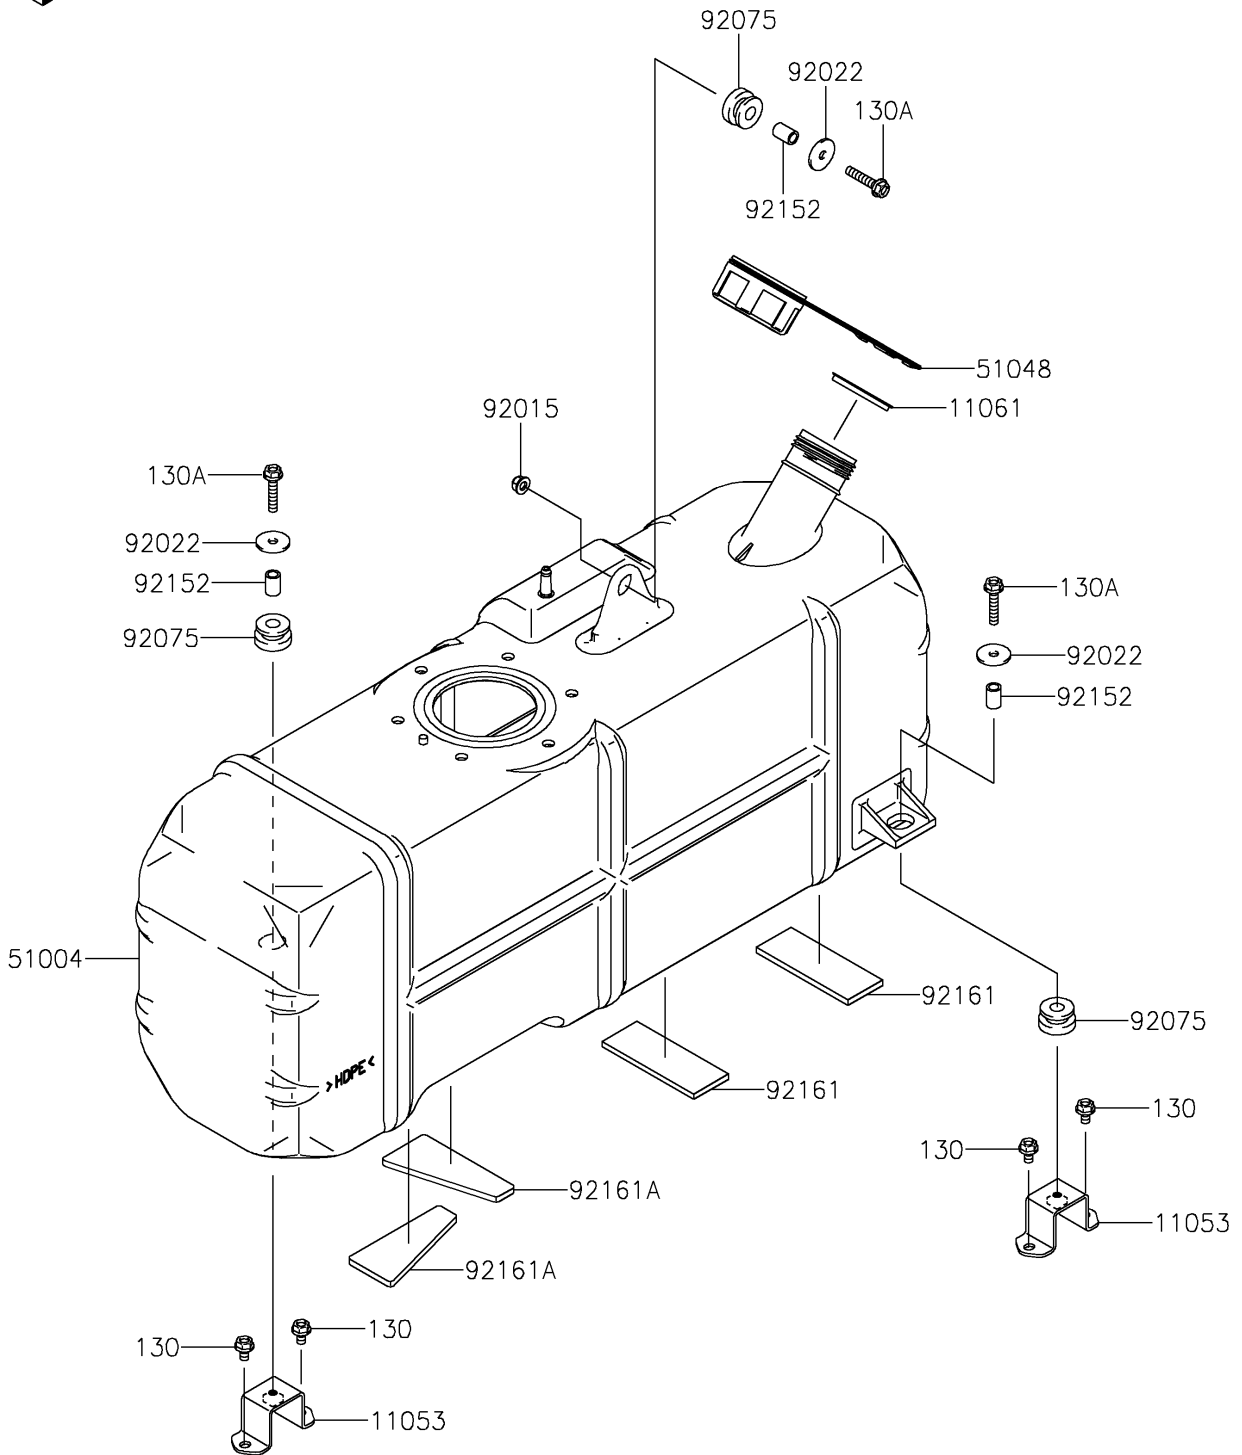

2022 MULE™ 4010 TRANS4x4® CAMO PARTS DIAGRAM

Fuel Tank

F2410

2022 MULE™ 4010 TRANS4x4® CAMO PARTS LIST

Fuel Tank

ITEM NAME	PART NUMBER	QUANTITY
BRACKET (Ref # 11053)	11053-7512	2
GASKET,FUEL TANK CAP (Ref # 11061)	11061-0395	1
TANK-FUEL (Ref # 51004)	51004-0029	1
CAP-ASSY-TANK,FUEL (Ref # 51048)	51048-0026	1
NUT,LOCK,FLANGED,6MM (Ref # 92015)	92015-1675	1
WASHER,6.5X24X2 (Ref # 92022)	92022-1690	3
DAMPER (Ref # 92075)	92075-1787	3
COLLAR,7.02X10.32X15.3 (Ref # 92152)	92152-7511	3
DAMPER,92X35X4.76 (Ref # 92161)	92161-0813	2
DAMPER,92X19X4.76 (Ref # 92161A)	92161-0814	2
BOLT-FLANGED,6X10 (Ref # 130)	130BA0610	4
BOLT-FLANGED,6X30 (Ref # 130A)	130BA0630	3