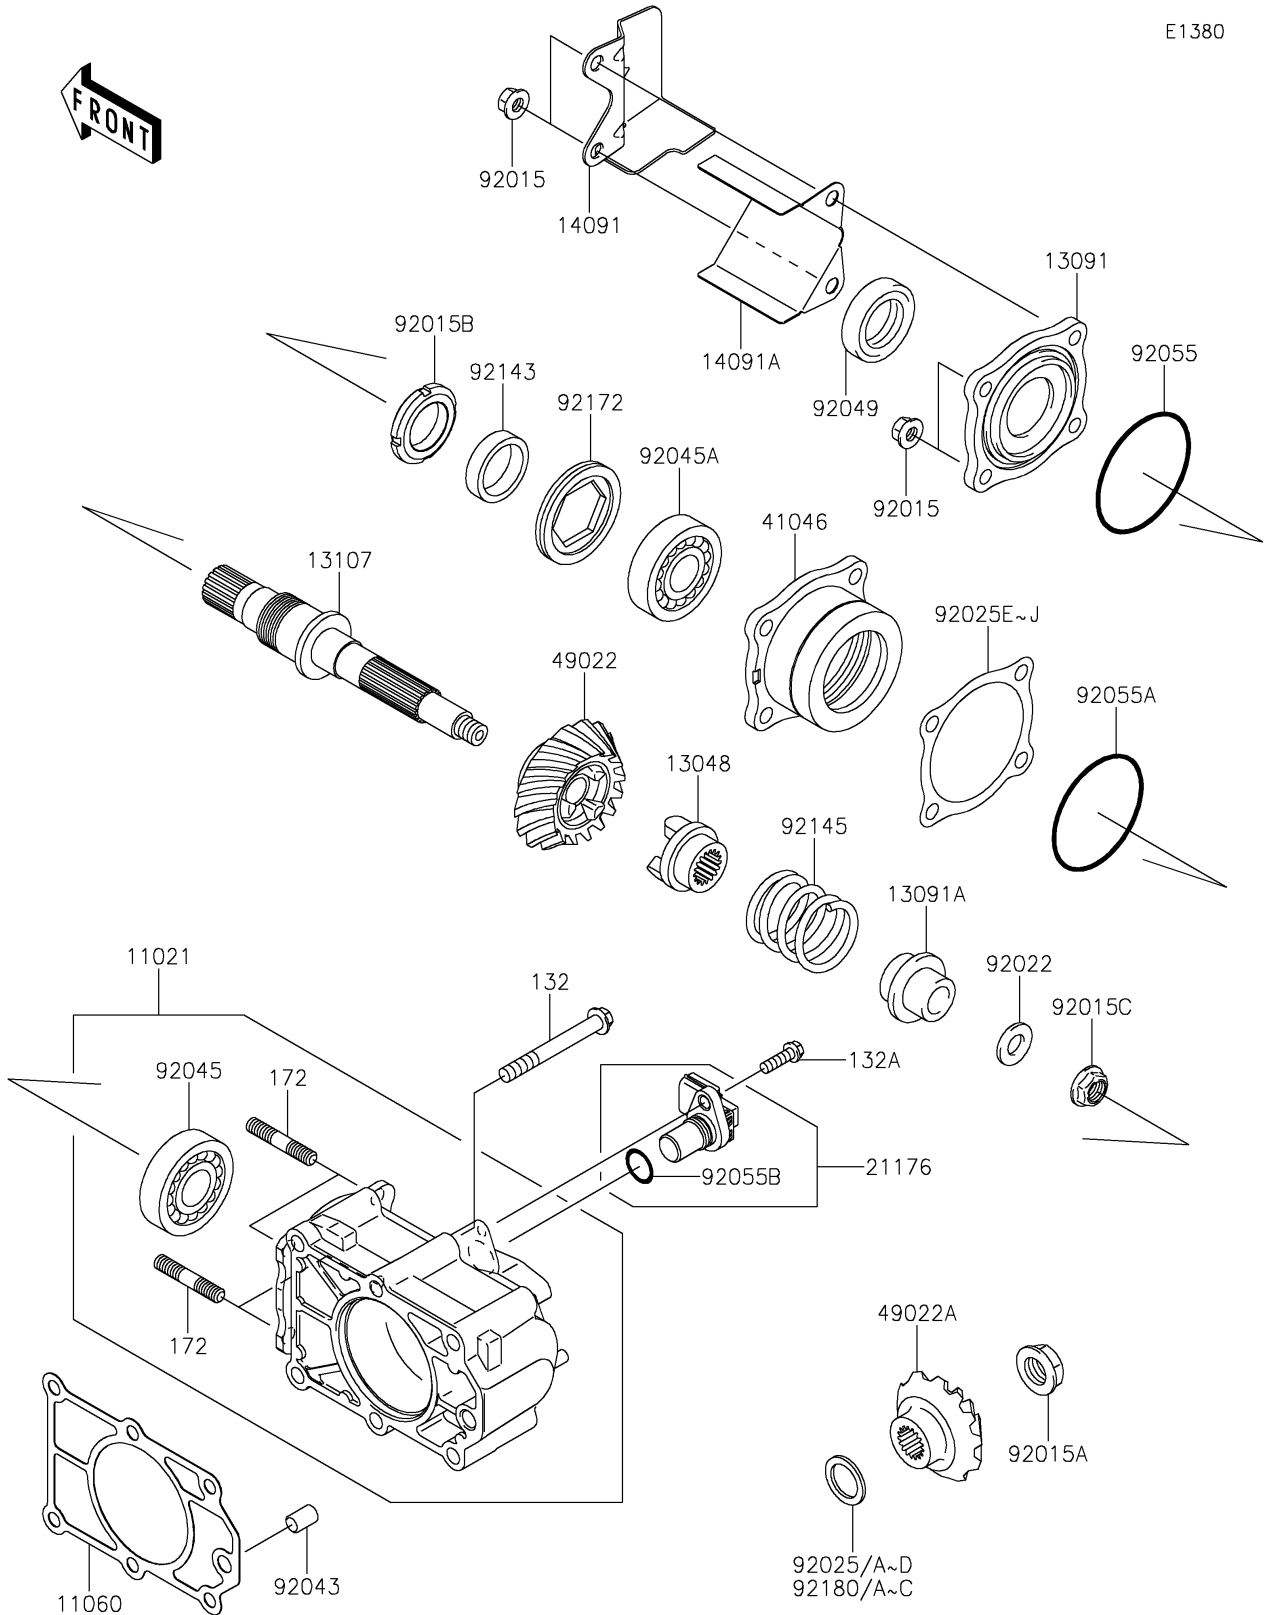

2023 MULE™ 4010 TRANS4x4® CAMO PARTS DIAGRAM

Bevel Gear Case

E1380

2023 MULE™ 4010 TRANS4x4® CAMO PARTS LIST

Bevel Gear Case

ITEM NAME	PART NUMBER	QUANTITY
-----------	-------------	----------