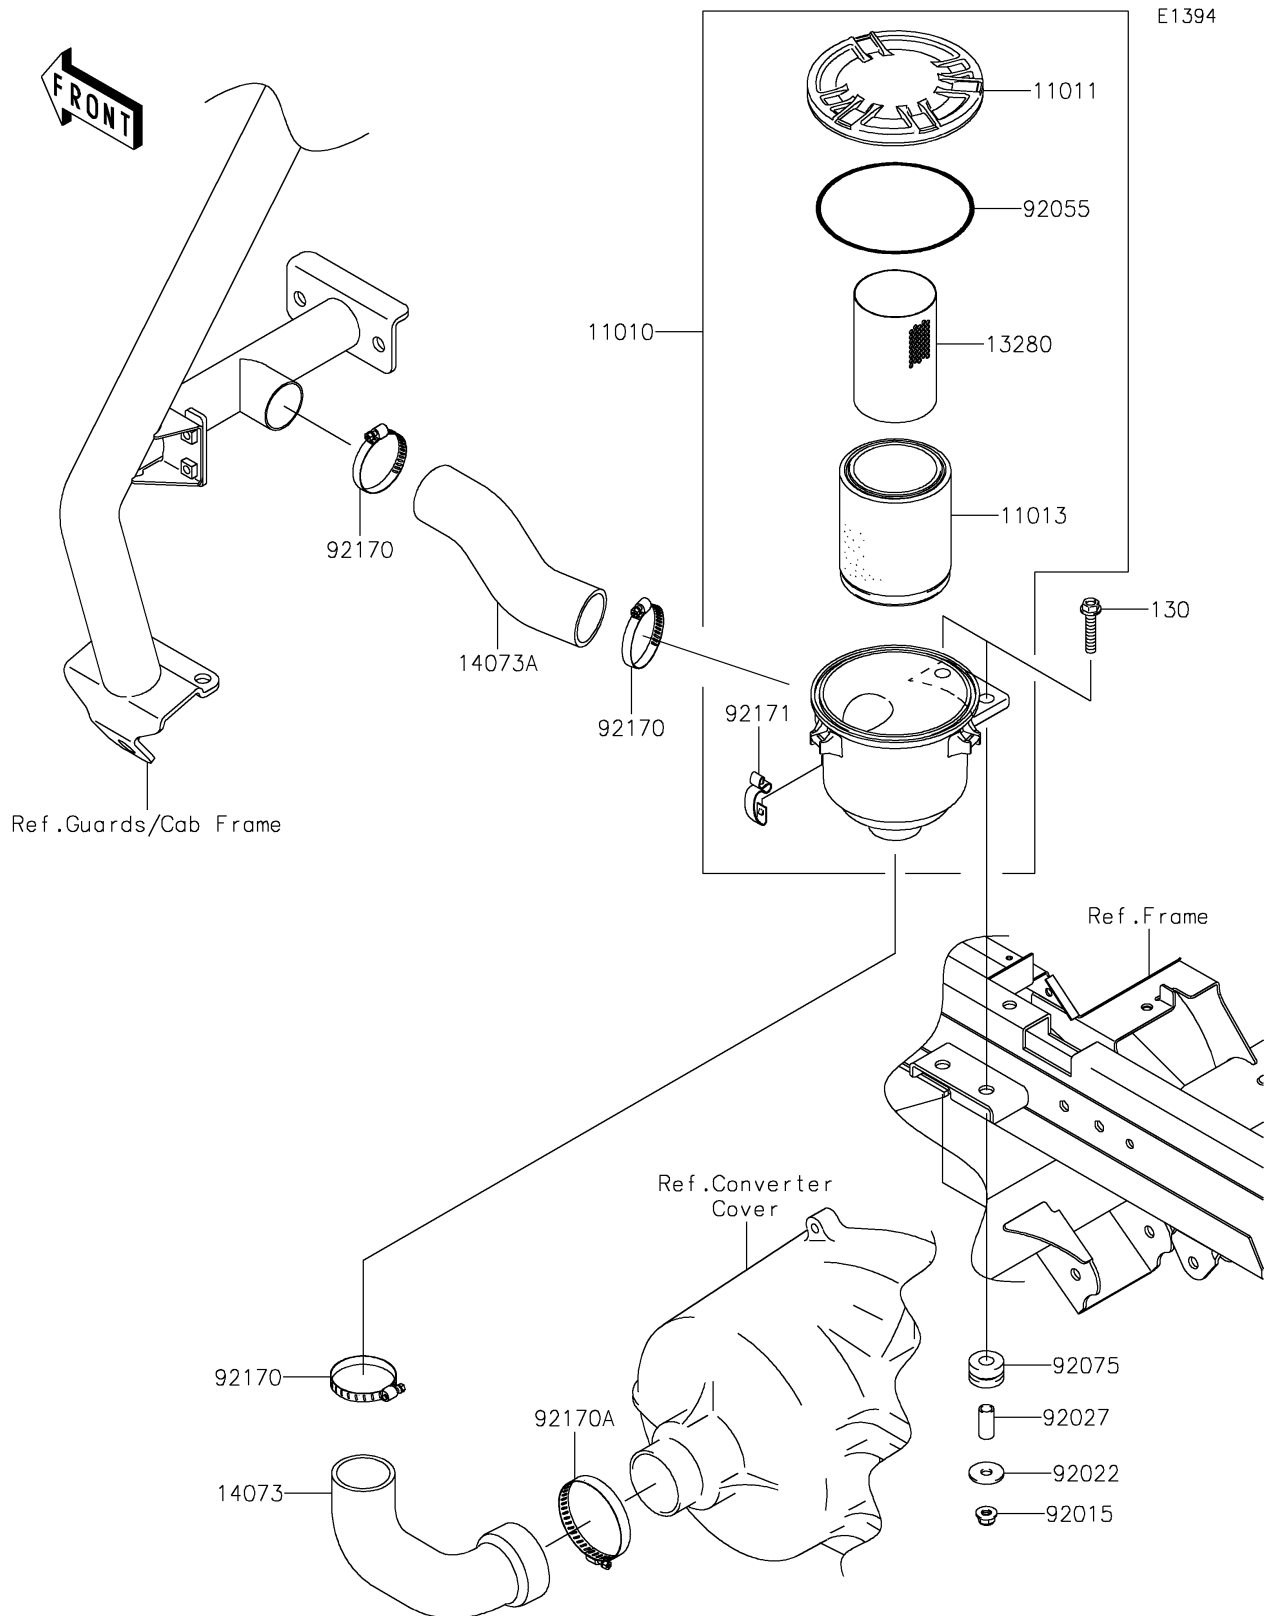

## PARTS DIAGRAM

# 2022 MULE™ 4010 TRANS4x4®

## PARTS LIST

### Air Cleaner-Belt Converter

ITEM NAME	PART NUMBER	QUANTITY
FILTER-ASSY-AIR (Ref # 11010)	11010-0172	1
CASE-AIR FILTER,CAP (Ref # 11011)	11011-0135	1
ELEMENT-AIR FILTER (Ref # 11013)	11013-0037	1
HOLDER (Ref # 13280)	13280-0312	1
DUCT,AIR FILTER-CVT (Ref # 14073)	14073-0198	1
DUCT,BAR-AIR FILTER (Ref # 14073A)	14073-0237	1
NUT,8MM (Ref # 92015)	92015-1432	2
WASHER,9X28X2.3 (Ref # 92022)	92022-1632	2
COLLAR (Ref # 92027)	92027-4012	2
RING-O,122X4 (Ref # 92055)	92055-0167	1
DAMPER (Ref # 92075)	92075-1736	2
CLAMP (Ref # 92170)	92170-1674	3
CLAMP (Ref # 92170A)	92170-1764	1
CLAMP (Ref # 92171)	92171-0225	3
BOLT-FLANGED,8X40 (Ref # 130)	130BA0840	2