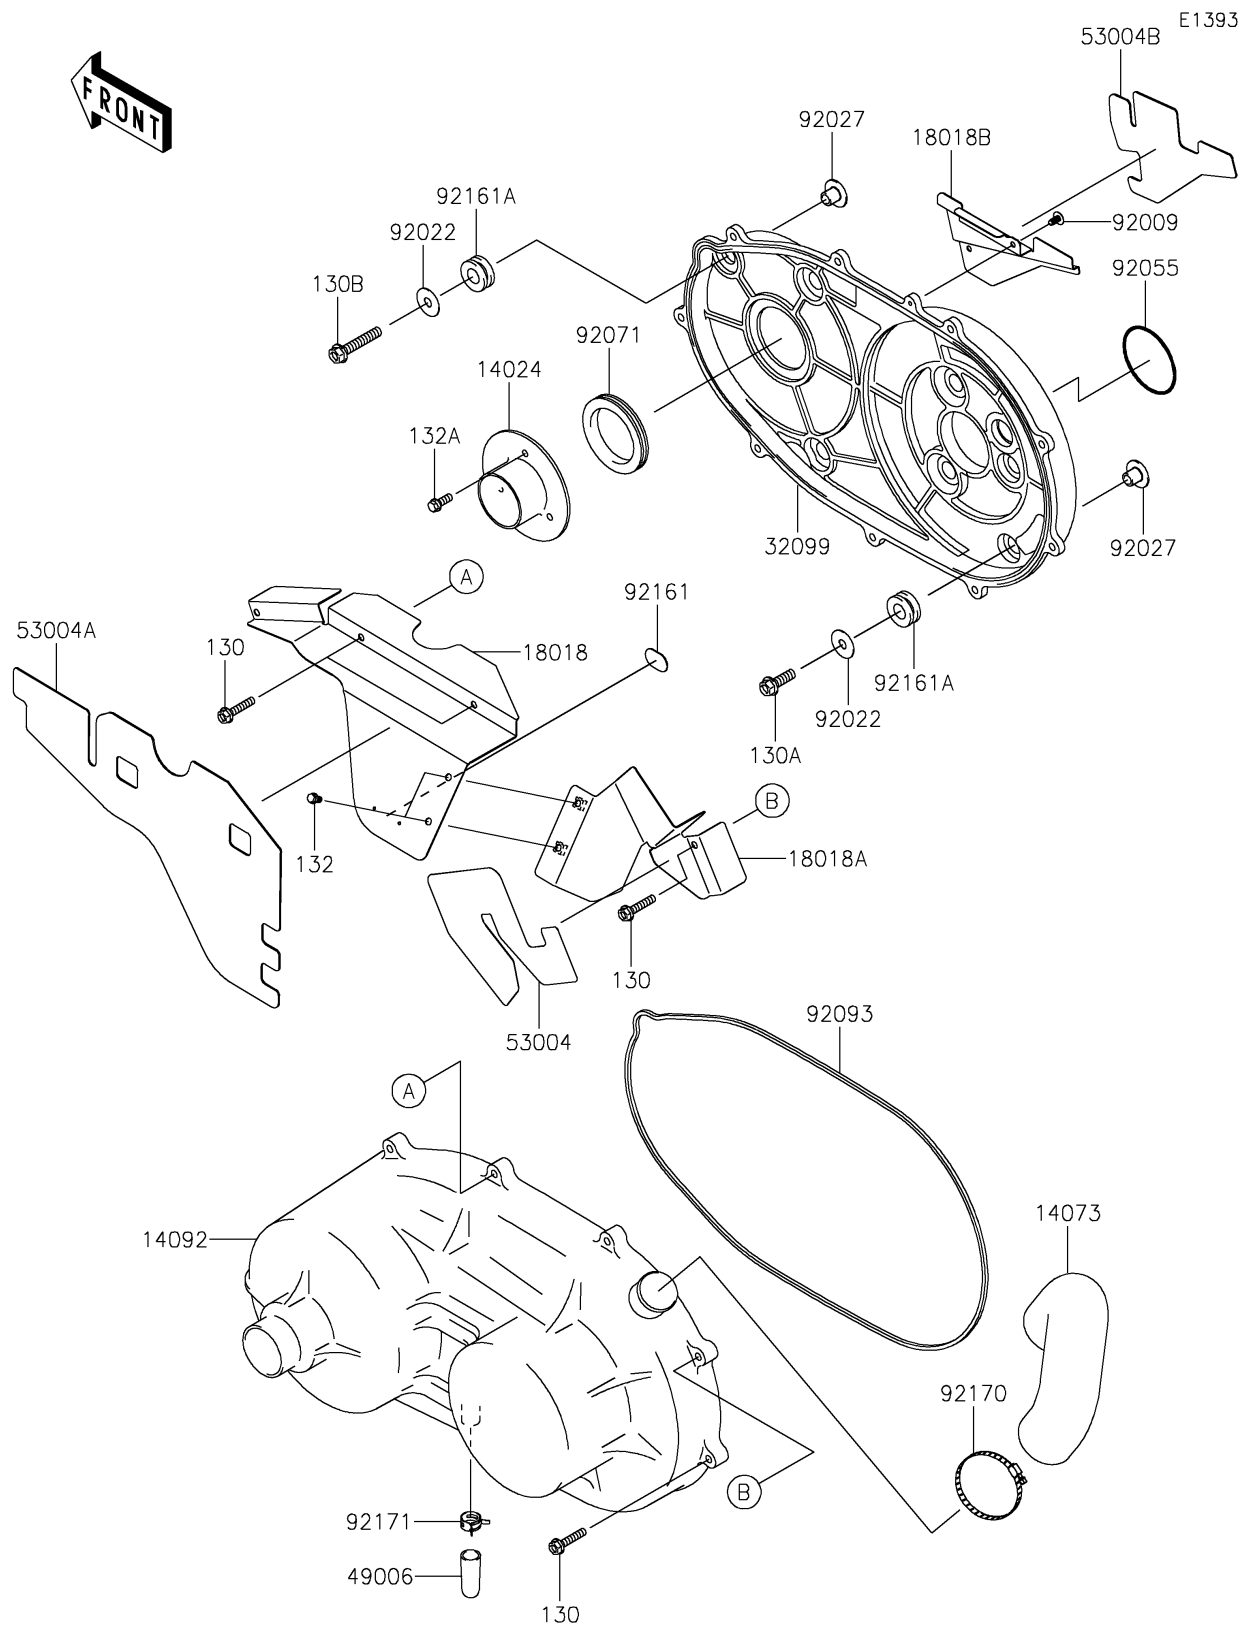

2022 MULE™ 4010 TRANS4x4®

PARTS DIAGRAM

Converter Cover

2022 MULE™ 4010 TRANS4x4®

PARTS LIST

Converter Cover

ITEM NAME	PART NUMBER	QUANTITY
COVER,FAN (Ref # 14024)	14024-1554	1
DUCT,EXHAUST (Ref # 14073)	14073-0234	1
COVER,BELT CONVERTER (Ref # 14092)	14092-1035	1
PLATE-HEAT GUARD (Ref # 18018)	18018-0019	1
PLATE-HEAT GUARD (Ref # 18018A)	18018-0020	1
PLATE-HEAT GUARD (Ref # 18018B)	18018-0021	1
CASE,BELT CONVERTER (Ref # 32099)	32099-0730	1
BOOT (Ref # 49006)	49006-1351	1
MAT (Ref # 53004)	53004-0645	1
MAT (Ref # 53004A)	53004-0646	1
MAT (Ref # 53004B)	53004-0647	1
SCREW,TAPPING,5X10 (Ref # 92009)	92009-1332	2
WASHER,8.5X26X0.8 (Ref # 92022)	92022-101	7
COLLAR (Ref # 92027)	92027-4015	7
RING-O,CRANKCASE SIDE (Ref # 92055)	92055-1395	1
GROMMET,CONVERTER CASE (Ref # 92071)	92071-1212	1
SEAL,BELT CONVERTER COVER (Ref # 92093)	92093-0582	1
DAMPER (Ref # 92161)	92161-0406	1
DAMPER (Ref # 92161A)	92161-1484	7
CLAMP (Ref # 92170)	92170-1764	1
CLAMP (Ref # 92171)	92171-1277	1
BOLT-FLANGED,6X30 (Ref # 130)	130BA0630	9
BOLT-FLANGED,8X25 (Ref # 130A)	130BA0825	6
BOLT-FLANGED,8X45 (Ref # 130B)	130BA0845	1
BOLT-FLANGED-SMALL,6X10 (Ref # 132)	132BA0610	2
BOLT-FLANGED-SMALL,6X16 (Ref # 132A)	132BA0616	3