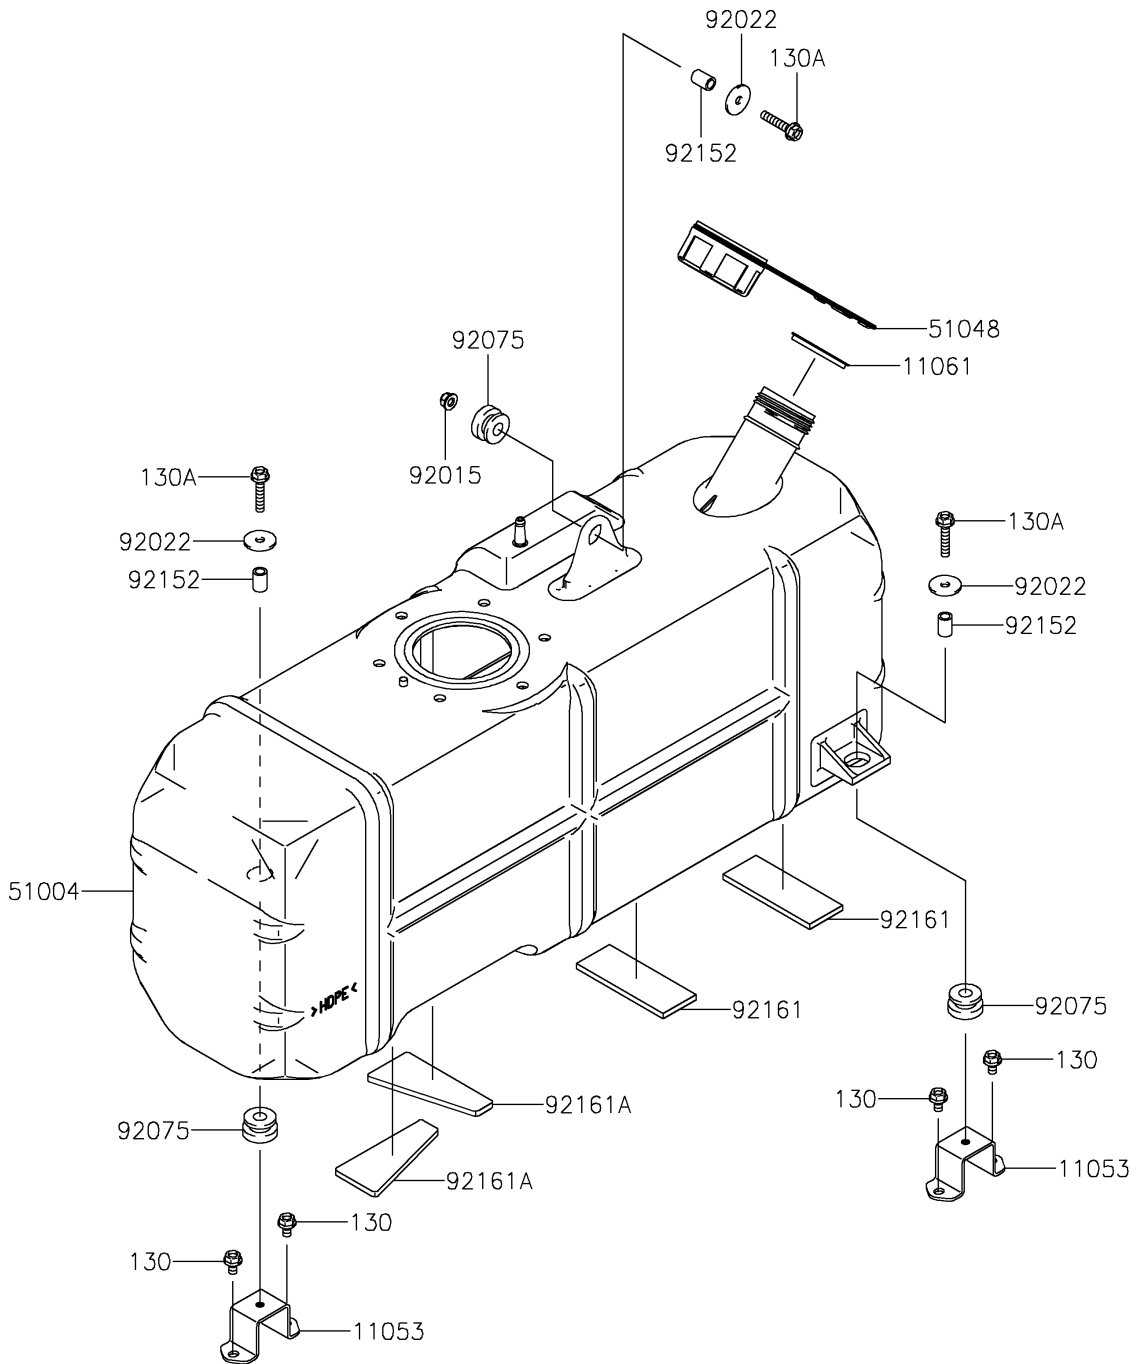

# 2023 MULE™ 4010 4x4 FE PARTS DIAGRAM

Fuel Tank

F2410

## 2023 MULE™ 4010 4x4 FE PARTS LIST

### Fuel Tank

ITEM NAME	PART NUMBER	QUANTITY
BRACKET (Ref # 11053)	11053-7512	2
GASKET,FUEL TANK CAP (Ref # 11061)	11061-0395	1
TANK-FUEL (Ref # 51004)	51004-0029	1
CAP-ASSY-TANK,FUEL (Ref # 51048)	51048-0026	1
NUT,LOCK,FLANGED,6MM (Ref # 92015)	92015-1675	1
WASHER,6.5X24X2 (Ref # 92022)	92022-1690	3
DAMPER (Ref # 92075)	92075-1787	3
COLLAR,7.02X10.32X15.3 (Ref # 92152)	92152-7511	3
DAMPER,92X35X4.76 (Ref # 92161)	92161-0813	2
DAMPER,92X19X4.76 (Ref # 92161A)	92161-0814	2
BOLT-FLANGED,6X10 (Ref # 130)	130BA0610	4
BOLT-FLANGED,6X30 (Ref # 130A)	130BA0630	3