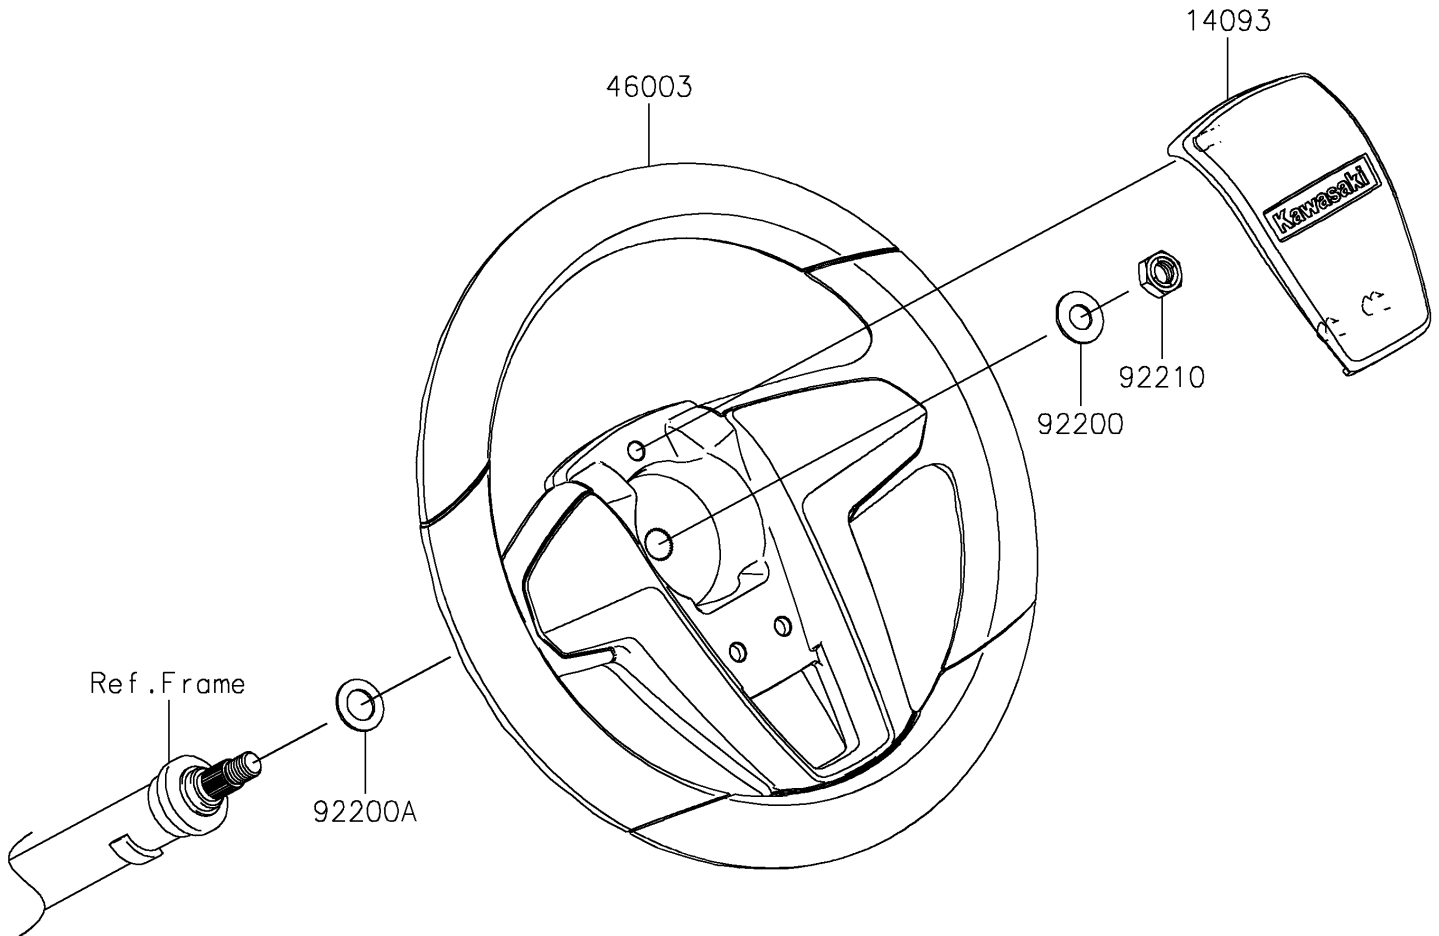

2023 MULE™ 4010 4x4 FE PARTS DIAGRAM

Steering Wheel(ZNFNN/ZPFNN)

F2311A

2023 MULE™ 4010 4x4 FE PARTS LIST

Steering Wheel(ZNFNN/ZPFNN)

ITEM NAME	PART NUMBER	QUANTITY
COVER,HORN SWITCH (Ref # 14093)	14093-1144	1
HANDLE (Ref # 46003)	46003-0808	1
WASHER,12.1X25X1.6 (Ref # 92200)	92200-0455	1
WASHER,15X25X1.6 (Ref # 92200A)	92200-0460	1
NUT,LOCK,12MM (Ref # 92210)	92210-1249	1