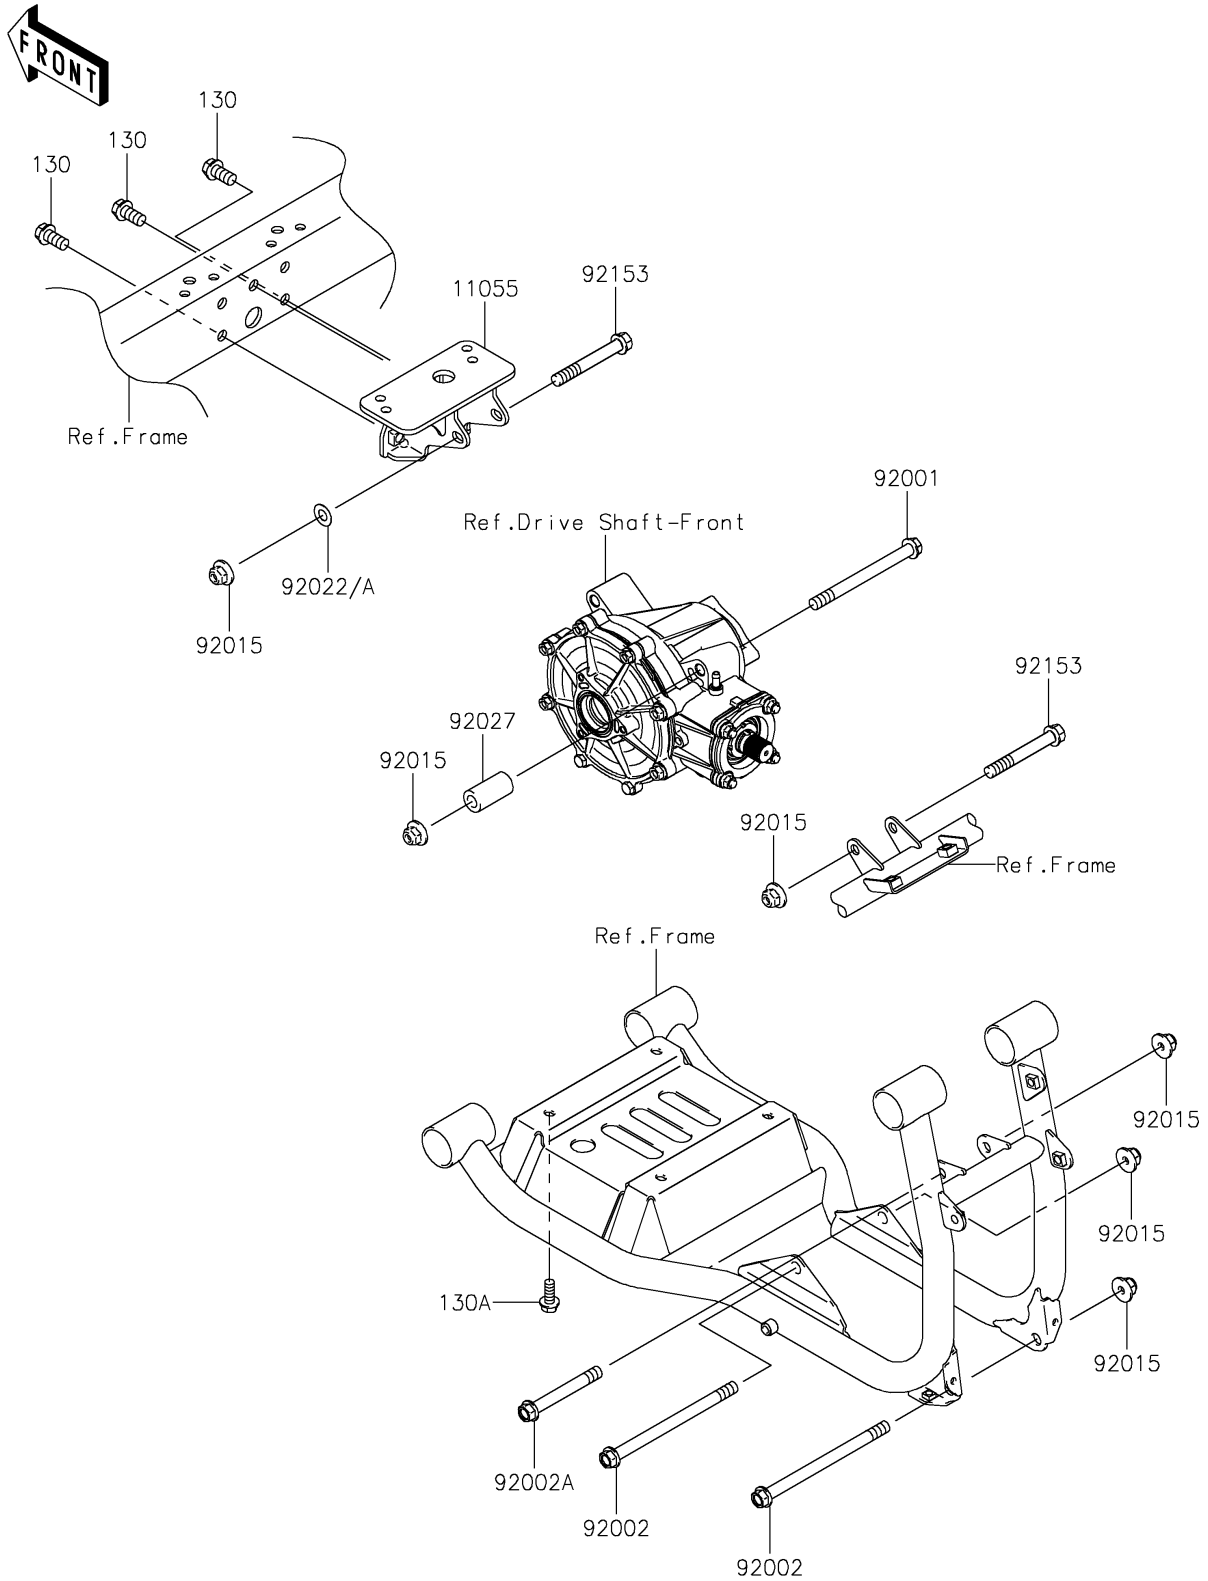

2023 MULE™ 4010 4x4 FE PARTS DIAGRAM

Engine Mount

F2122

2023 MULE™ 4010 4x4 FE PARTS LIST

Engine Mount

ITEM NAME	PART NUMBER	QUANTITY
BRACKET,FRONT GEAR CASE (Ref # 11055)	11055-1469	1
BOLT,FLANGED,10X115 (Ref # 92001)	92001-1603	1
BOLT,10X145 (Ref # 92002)	92002-1348	2
BOLT,FLANGED,10X80 (Ref # 92002A)	92002-1764	1
NUT,LOCK,10MM (Ref # 92015)	92015-1597	6
WASHER,10.2X20X0.5 (Ref # 92022)	92022-1649	AR
WASHER,10.5X20X1 (Ref # 92022A)	92022-239	AR
COLLAR,11X20X39 (Ref # 92027)	92027-1518	1
BOLT,FLANGED,10X75 (Ref # 92153)	92153-1384	2
BOLT-FLANGED,10X20 (Ref # 130)	130BA1020	3
BOLT-FLANGED,8X20 (Ref # 130A)	130CA0820	4