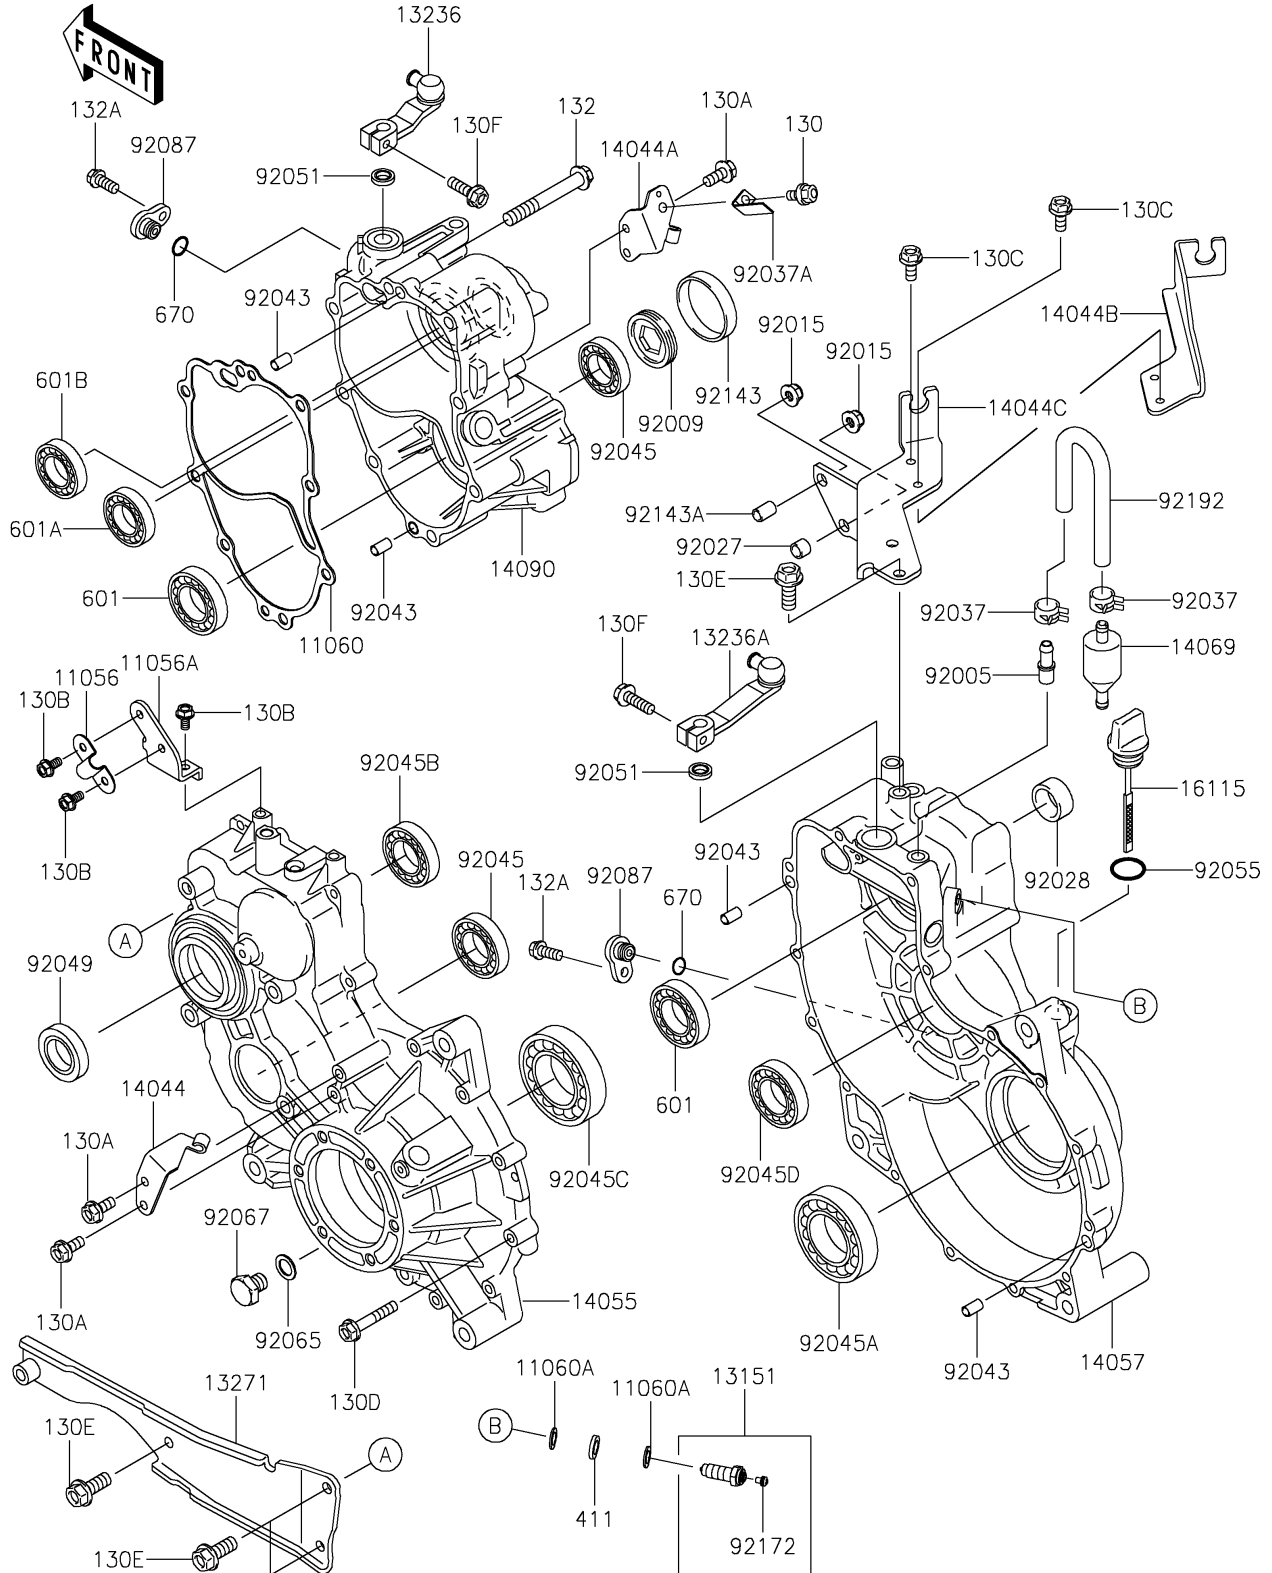

# 2021 MULE™ 4010 4x4® FE PARTS DIAGRAM

Gear Box

E1450

# 2021 MULE™ 4010 4x4® FE PARTS LIST

Gear Box

ITEM NAME	PART NUMBER	QUANTITY
-----------	-------------	----------