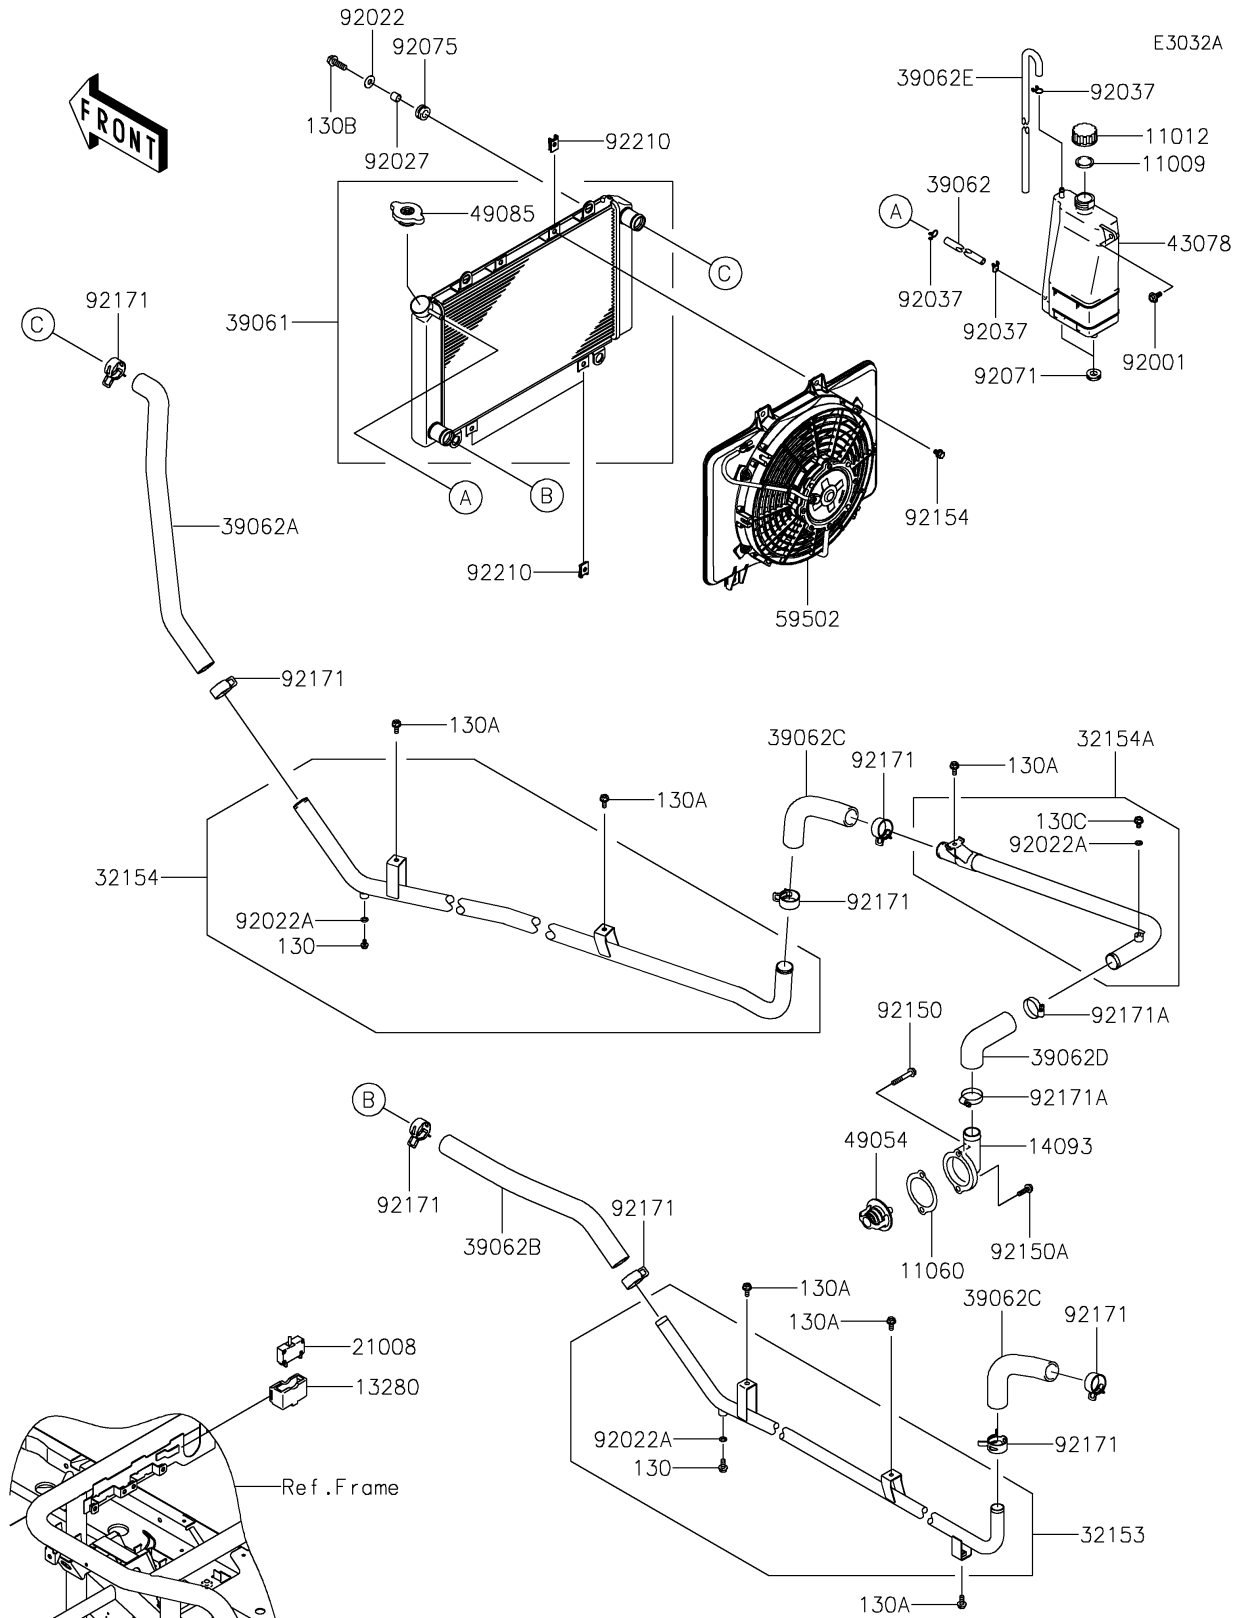

2023 MULE™ 4000 PARTS DIAGRAM

Radiator(JK1AFCP1 MB507911-)

2023 MULE™ 4000 PARTS LIST

Radiator(JK1AFCP1 MB507911-)

ITEM NAME	PART NUMBER	QUANTITY
GASKET,RESERVOIR TANK CAP (Ref # 11009)	11009-1145	1
CAP (Ref # 11012)	11012-1084	1
GASKET,THERMOSTAT COVER (Ref # 11060)	11060-2084	1
HOLDER,BREAKER (Ref # 13280)	13280-0082	1
COVER,THERMOSTAT (Ref # 14093)	14093-0061	1
BREAKER,FAN MOTOR (Ref # 21008)	21008-0014	1
PIPE,LH (Ref # 32153)	32153-1326	1
PIPE,RH,FR (Ref # 32154)	32154-1656	1
PIPE,RH,RR (Ref # 32154A)	32154-1658	1
RADIATOR-ASSY (Ref # 39061)	39061-0811	1
HOSE-COOLING,5.5X10.5X650 (Ref # 39062)	39062-0266	1
HOSE-COOLING,PIPE-RAD. (Ref # 39062A)	39062-0282	1
HOSE-COOLING,RAD.-LH PIPE (Ref # 39062B)	39062-0283	1
HOSE-COOLING,PIPE-E/G (Ref # 39062C)	39062-0286	2
HOSE-COOLING (Ref # 39062D)	39062-1832	1
HOSE-COOLING,DRAIN (Ref # 39062E)	39062-7507	1
RESERVOIR (Ref # 43078)	43078-0062	1
THERMOSTAT (Ref # 49054)	49054-2056	1
CAP-ASSY-PRESSURE (Ref # 49085)	49085-0017	1
FAN-ASSY (Ref # 59502)	59502-0630	1
BOLT,W/P,6X16 (Ref # 92001)	92001-1860	1
WASHER,8.5X20X1.6,BLACK (Ref # 92022)	92022-1317	4
WASHER,6.2X11X1 (Ref # 92022A)	92022-304	3
COLLAR,8.8X12X10.7 (Ref # 92027)	92027-102	4
CLAMP,TUBE (Ref # 92037)	92037-147	3
GROMMET (Ref # 92071)	92071-1115	2
DAMPER (Ref # 92075)	92075-294	4
BOLT,6X40 (Ref # 92150)	92150-2230	1
BOLT,6X20 (Ref # 92150A)	92150-2231	1

2023 MULE™ 4000 PARTS LIST

Radiator(JK1AFCP1 MB507911-)

ITEM NAME	PART NUMBER	QUANTITY
BOLT,6X14 (Ref # 92154)	92154-4107	4
CLAMP,COOLING HOSE (Ref # 92171)	92171-0060	8
CLAMP (Ref # 92171A)	92171-0179	2
NUT,6MM (Ref # 92210)	92210-1791	4
BOLT-FLANGED,6X10 (Ref # 130)	130BA0610	2
BOLT-FLANGED,6X14 (Ref # 130A)	130BA0614	6
BOLT-FLANGED,8X25 (Ref # 130B)	130BA0825	4
BOLT-FLANGED,6X10 (Ref # 130C)	130BB0610	1