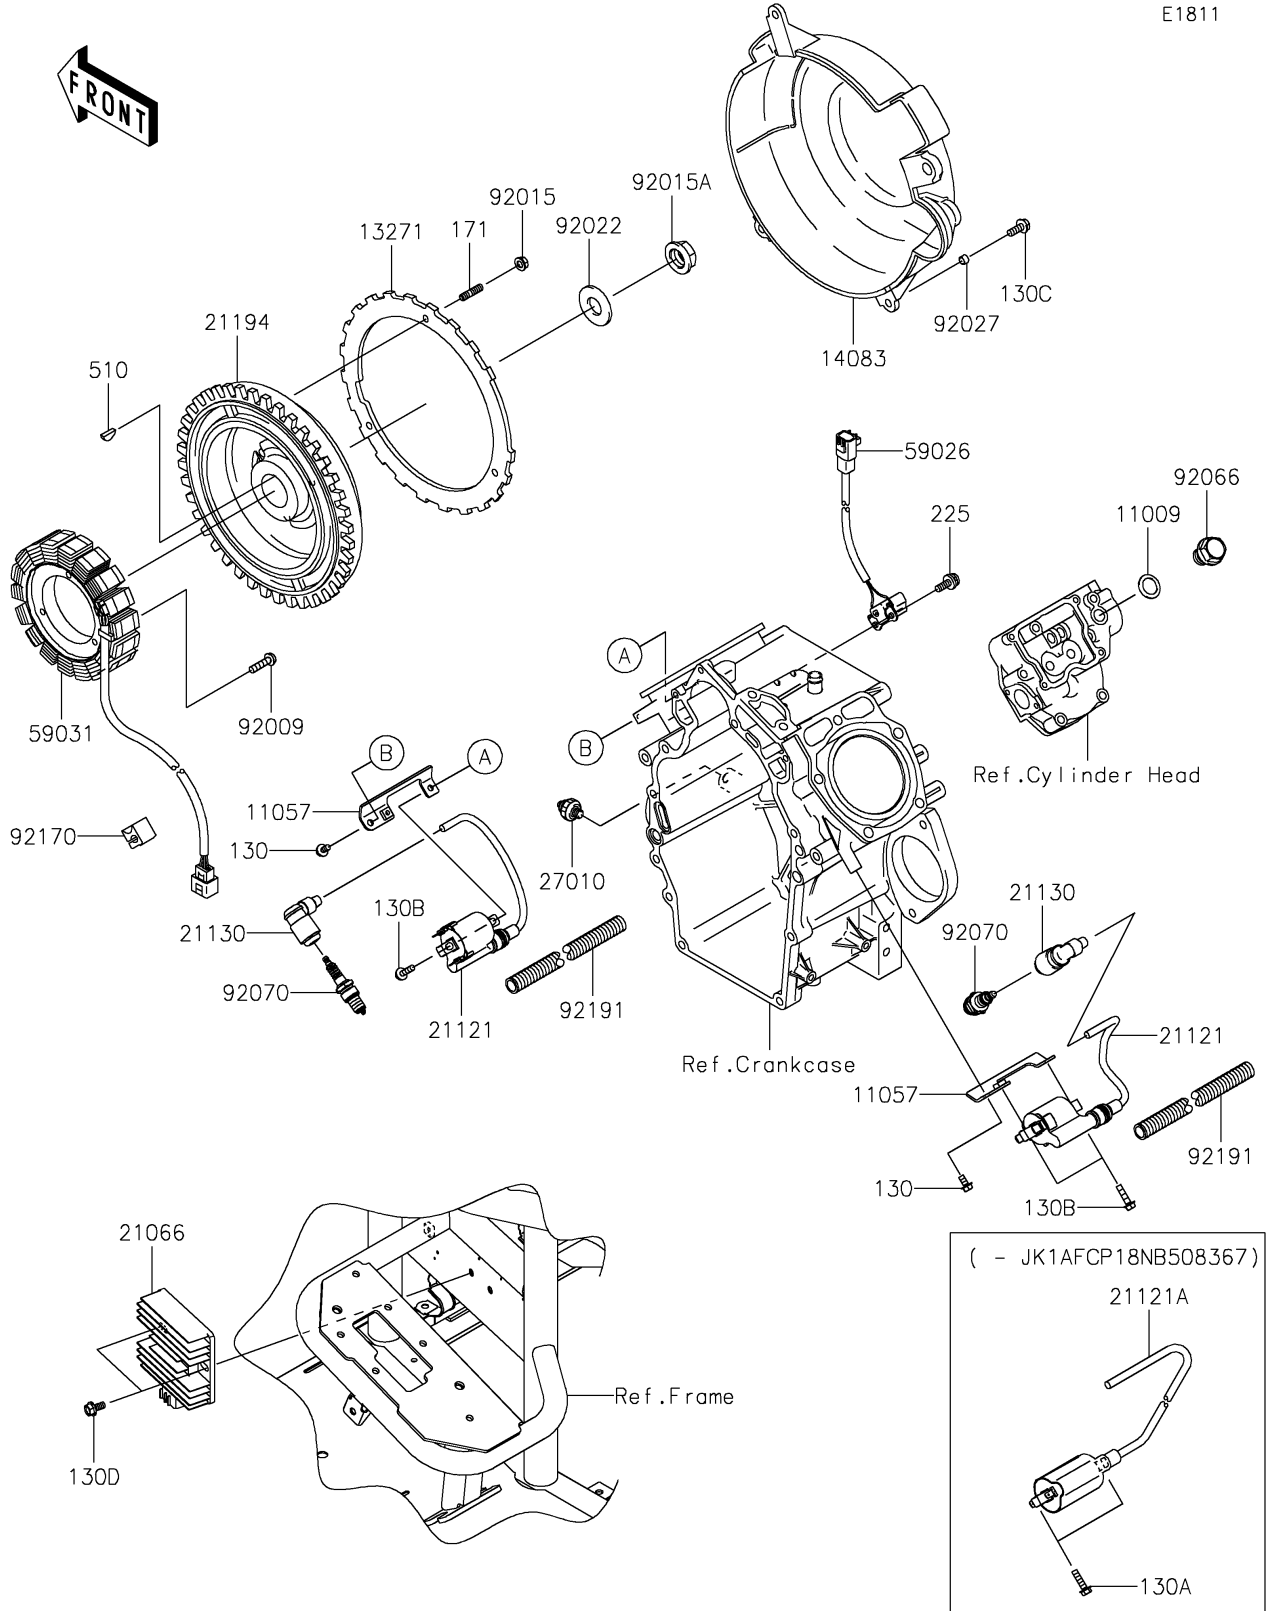

2023 MULE™ 4000 PARTS DIAGRAM

Generator/Ignition Coil

E1811

2023 MULE™ 4000 PARTS LIST

Generator/Ignition Coil

ITEM NAME	PART NUMBER	QUANTITY
GASKET,16X24X1 (Ref # 11009)	11009-2566	1
BRACKET,IGNITION COIL (Ref # 11057)	11057-7728	2
PLATE (Ref # 13271)	13271-2269	1
COVER-FLYWHEEL (Ref # 14083)	14083-2052	1
REGULATOR-VOLTAGE (Ref # 21066)	21066-0717	1
COIL-IGNITION (Ref # 21121)	21121-0749	2
COIL-IGNITION (Ref # 21121A)	21121-2092	2
CAP-SPARK PLUG (Ref # 21130)	21130-2060	2
FLYWHEEL-COMP (Ref # 21194)	21194-2352	1
SWITCH,OIL PRESSURE (Ref # 27010)	27010-1313	1
COIL-PULSING (Ref # 59026)	59026-0559	1
COIL-CHARGING (Ref # 59031)	59031-2136	1
SCREW,6X25 (Ref # 92009)	92009-2273	3
NUT,FLANGED,6MM (Ref # 92015)	92015-1367	3
NUT (Ref # 92015A)	92015-2167	1
WASHER (Ref # 92022)	92022-2229	1
COLLAR,6.2X7.8X5 (Ref # 92027)	92027-2096	3
PLUG,DRAIN (Ref # 92066)	92066-2099	1
PLUG-SPARK,BPR2ES(NGK),SOLID (Ref # 92070)	92070-2110	2
CLAMP (Ref # 92170)	92170-2056	1
TUBE (Ref # 92191)	92191-2124	2
BOLT-FLANGED,5X10 (Ref # 130)	130BA0510	2
BOLT-FLANGED,5X18 (Ref # 130A)	130BA0518	4
BOLT-FLANGED,5X20 (Ref # 130B)	130BA0520	4
BOLT-FLANGED,6X16 (Ref # 130C)	130BA0616	3
BOLT-FLANGED,6X14 (Ref # 130D)	130BB0614	2
BOLT-STUD,6X18 (Ref # 171)	171BA0618	3
SCREW-PAN-WSP-CROS,4X14 (Ref # 225)	225AA0414	2
KEY-WOODRUFF (Ref # 510)	510A5100	1