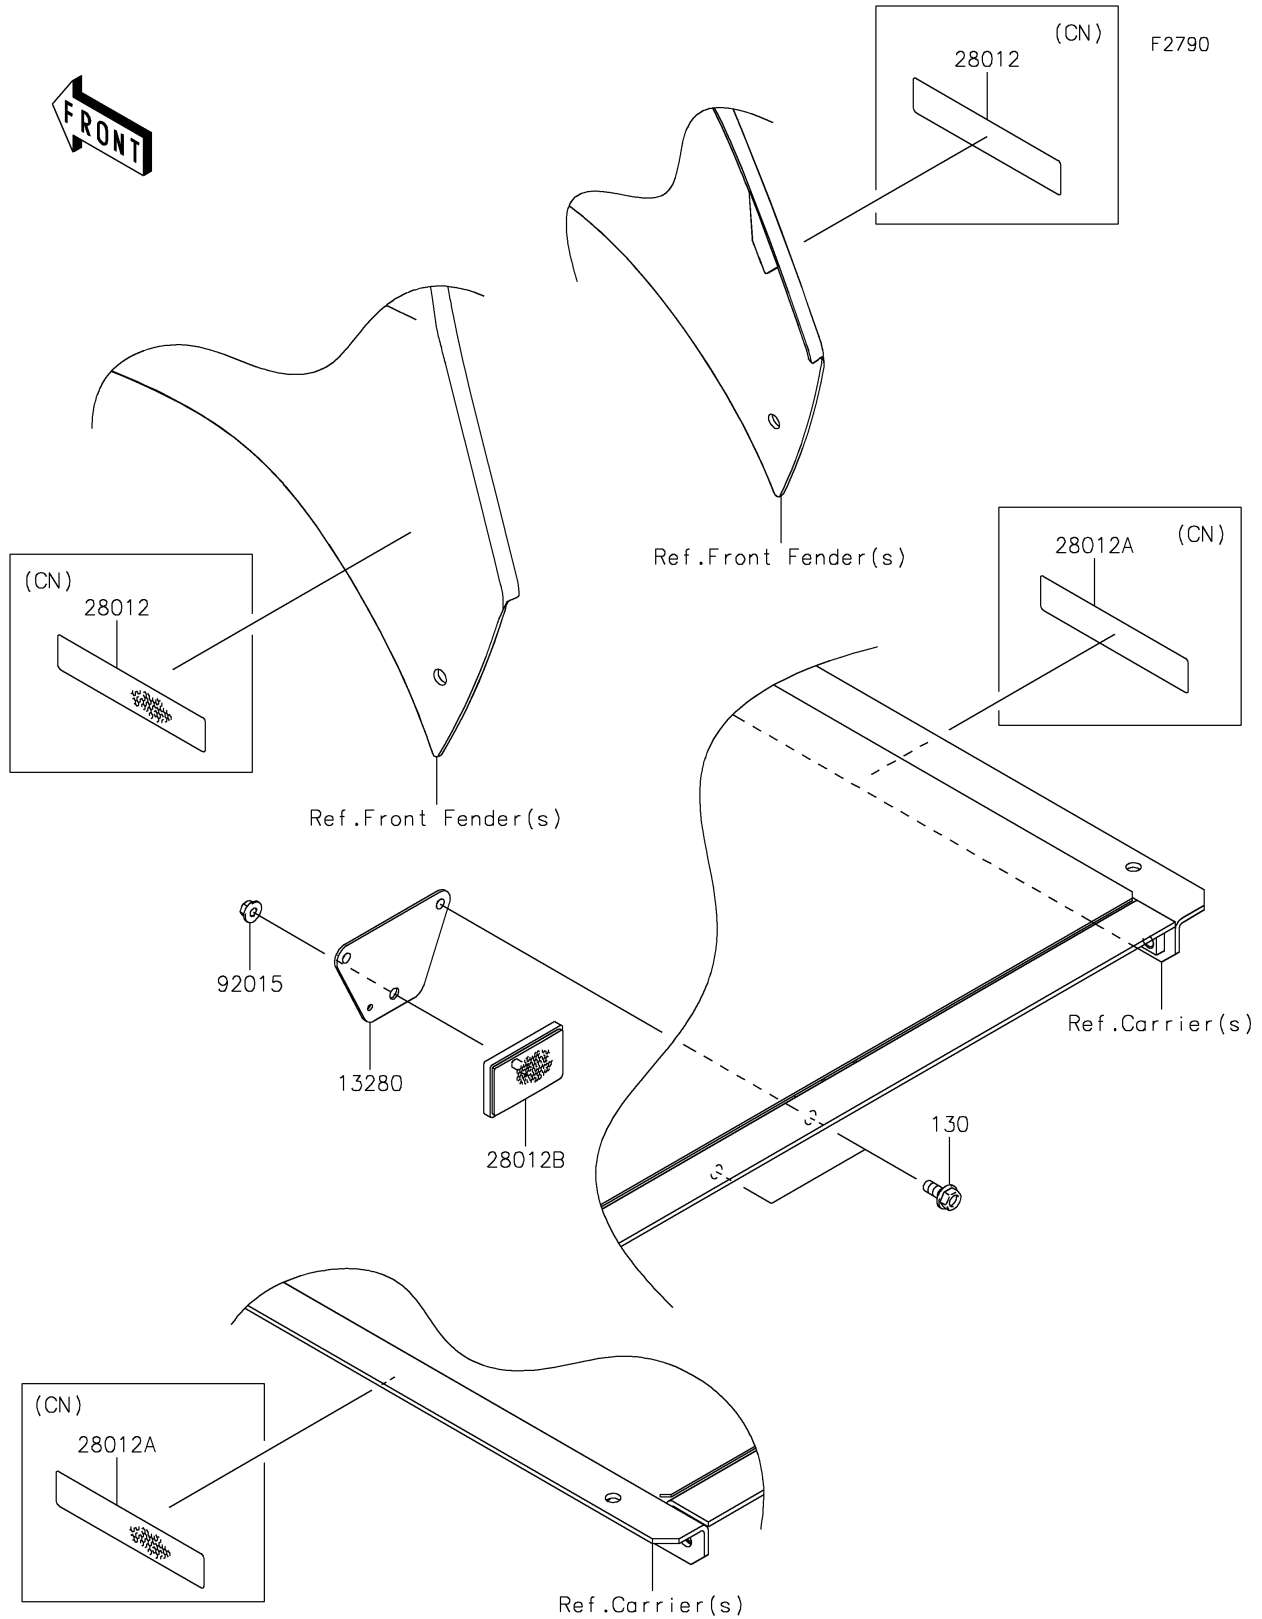

2021 MULE SX™ 4x4 XC FI PARTS DIAGRAM

Reflectors