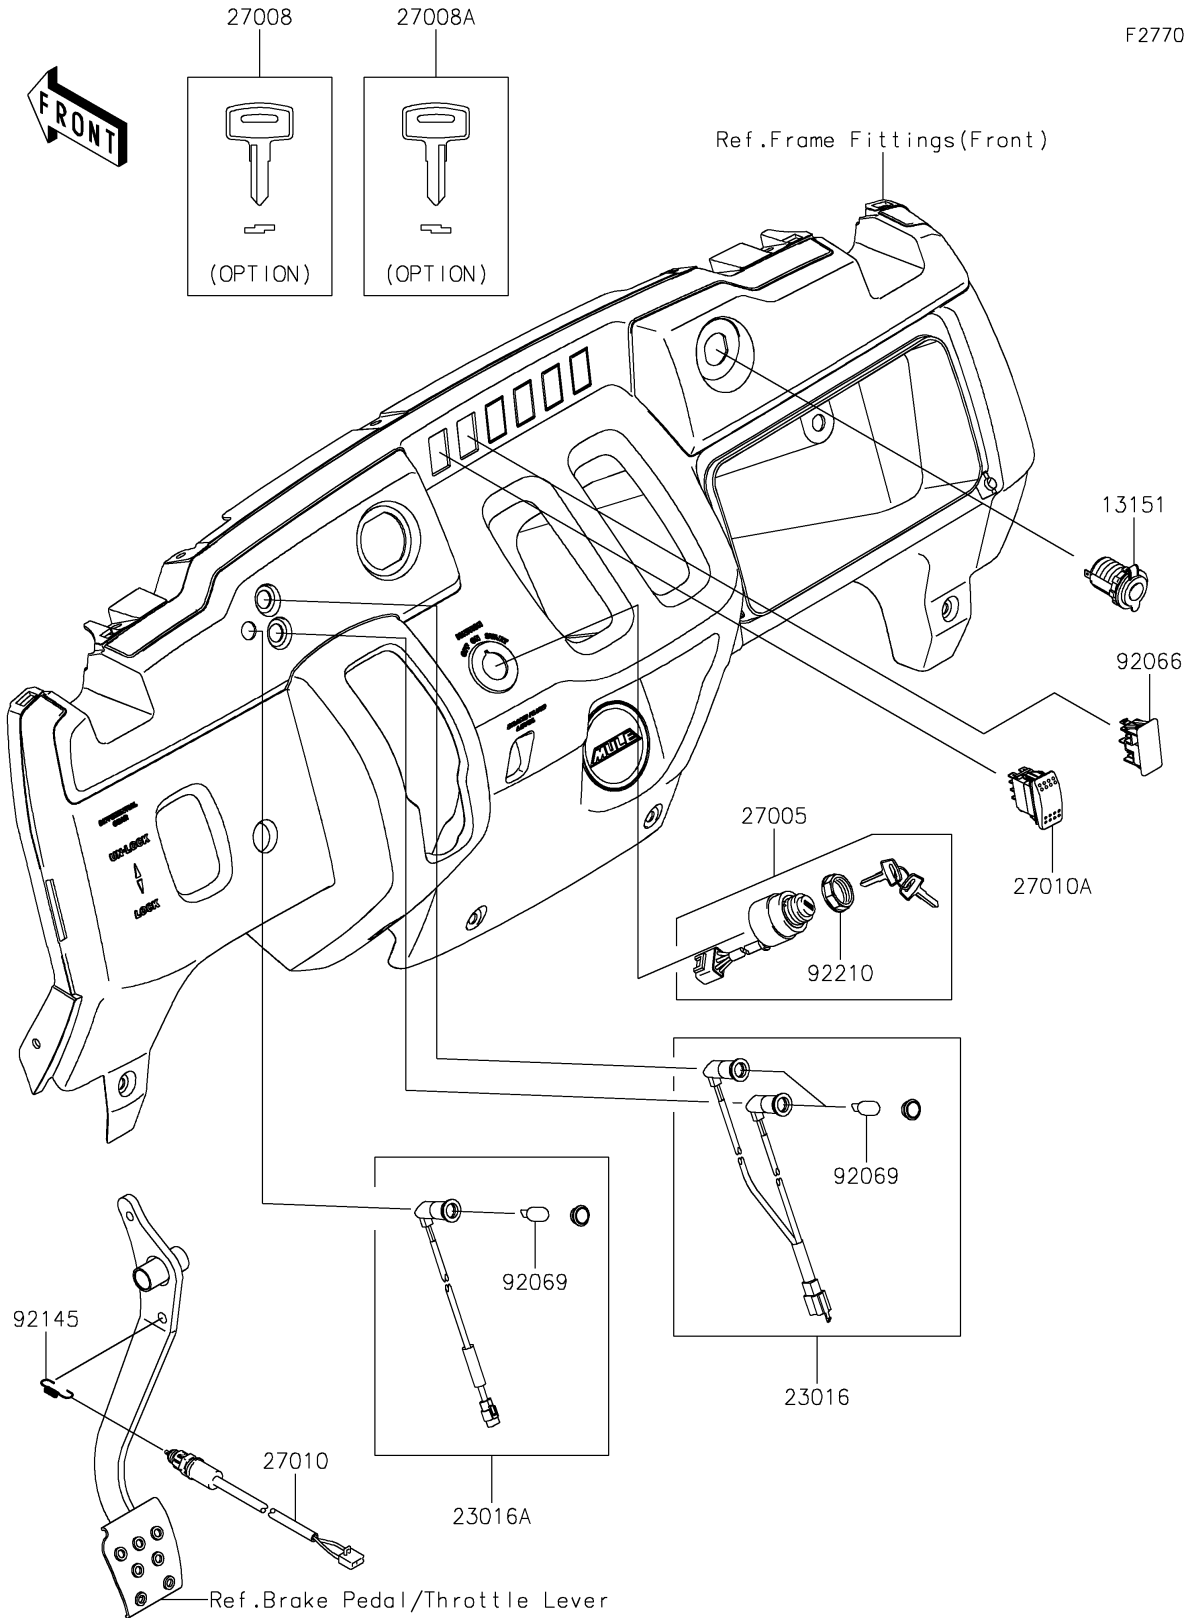

2021 MULE SX™ 4x4 XC FI PARTS DIAGRAM

Ignition Switch

2021 MULE SX™ 4x4 XC FI PARTS LIST

Ignition Switch

ITEM NAME	PART NUMBER	QUANTITY
SWITCH-COMP,OUTLET,12V (Ref # 13151)	13151-0556	1
LAMP-ASSY,PARKING&OIL TEMP (Ref # 23016)	23016-0628	1
LAMP-ASSY,MIL (Ref # 23016A)	23016-0629	1
SWITCH-ASSY-IGNITION (Ref # 27005)	27005-1146	1
KEY-LOCK,BLANK (Ref # 27008)	27008-1153	1
KEY-LOCK,BLANK (Ref # 27008A)	27008-1157	1
SWITCH,BRAKE (Ref # 27010)	27010-0724	1
SWITCH,OUTER (Ref # 27010A)	27010-0806	1
PLUG (Ref # 92066)	92066-0922	1
BULB,12V 1.7W,T10WB (Ref # 92069)	92069-0103	3
SPRING,REAR BRAKE SWITCH (Ref # 92145)	92145-7508	1
NUT,IGNITION SWITCH (Ref # 92210)	92210-1264	1