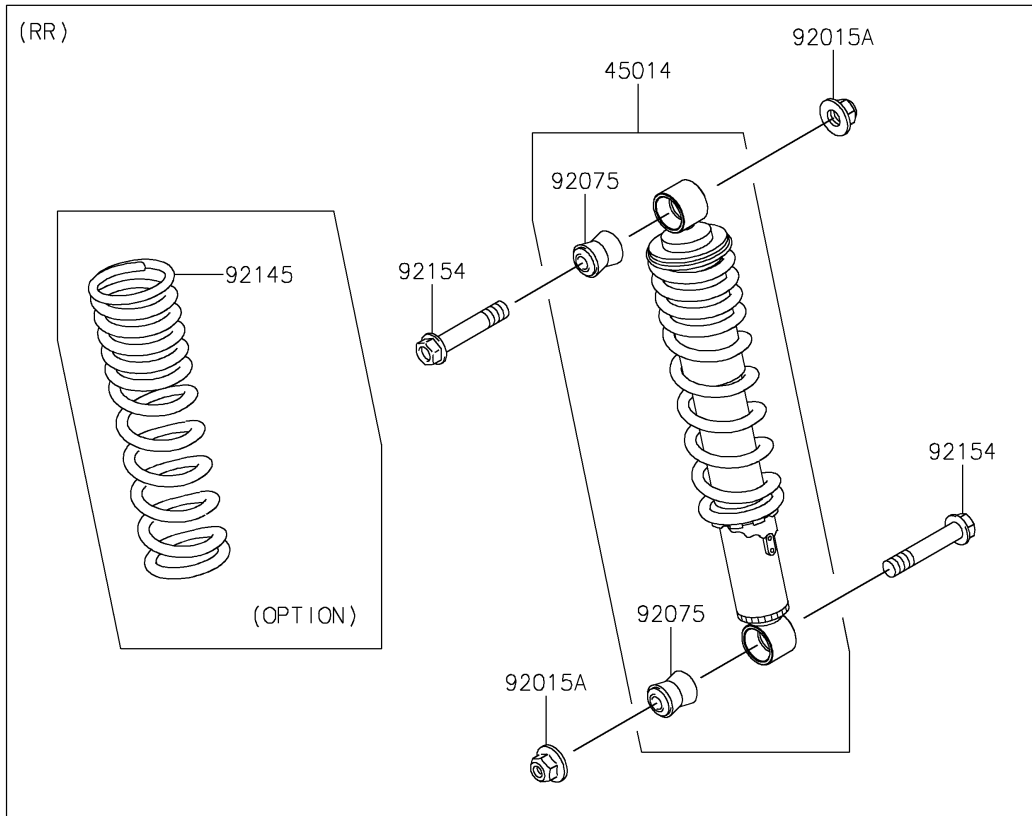

2021 MULE SX™ 4x4 XC FI PARTS DIAGRAM

Shock Absorber(s)

F2280

2021 MULE SX™ 4x4 XC FI PARTS LIST

Shock Absorber(s)

ITEM NAME	PART NUMBER	QUANTITY
SHOCKABSORBER (Ref # 45014)	45014-0539	2
STRUT (Ref # 45023)	45023-0009	2
NUT,FLANGED,10MM (Ref # 92015)	92015-1428	4
NUT,LOCK,10MM (Ref # 92015A)	92015-1597	4
DAMPER,SHOCKABSORBER (Ref # 92075)	92075-1784	4
SPRING,SHOCK,K=24.5/44.1N/MM (Ref # 92145)	92145-0400	2
BOLT,FLANGED,10X53.5 (Ref # 92154)	92154-1949	4
WASHER-SPRING,10MM (Ref # 461)	461DA1000	4