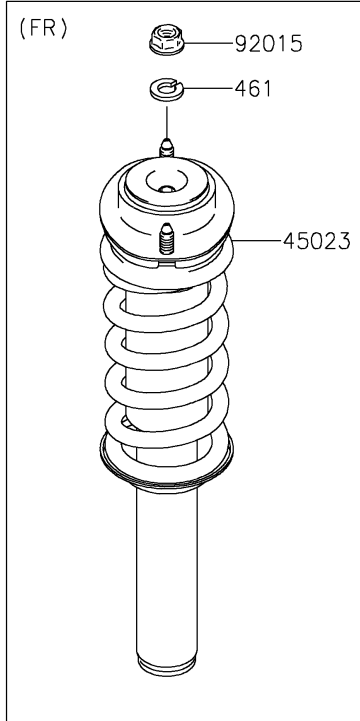

2021 MULE SX™ 4x4 XC FI PARTS DIAGRAM

Shock Absorber(s)

F2280

2021 MULE SX™ 4x4 XC FI PARTS LIST

Shock Absorber(s)

ITEM NAME	PART NUMBER	QUANTITY
SHOCKABSORBER (Ref # 45014)	45014-0539	2
STRUT (Ref # 45023)	45023-0009	2
NUT,FLANGED,10MM (Ref # 92015)	92015-1428	4
NUT,LOCK,10MM (Ref # 92015A)	92015-1597	4
DAMPER,SHOCKABSORBER (Ref # 92075)	92075-1784	4
SPRING,SHOCK,K=24.5/44.1N/MM (Ref # 92145)	92145-0400	2
BOLT,FLANGED,10X53.5 (Ref # 92154)	92154-1949	4
WASHER-SPRING,10MM (Ref # 461)	461DA1000	4