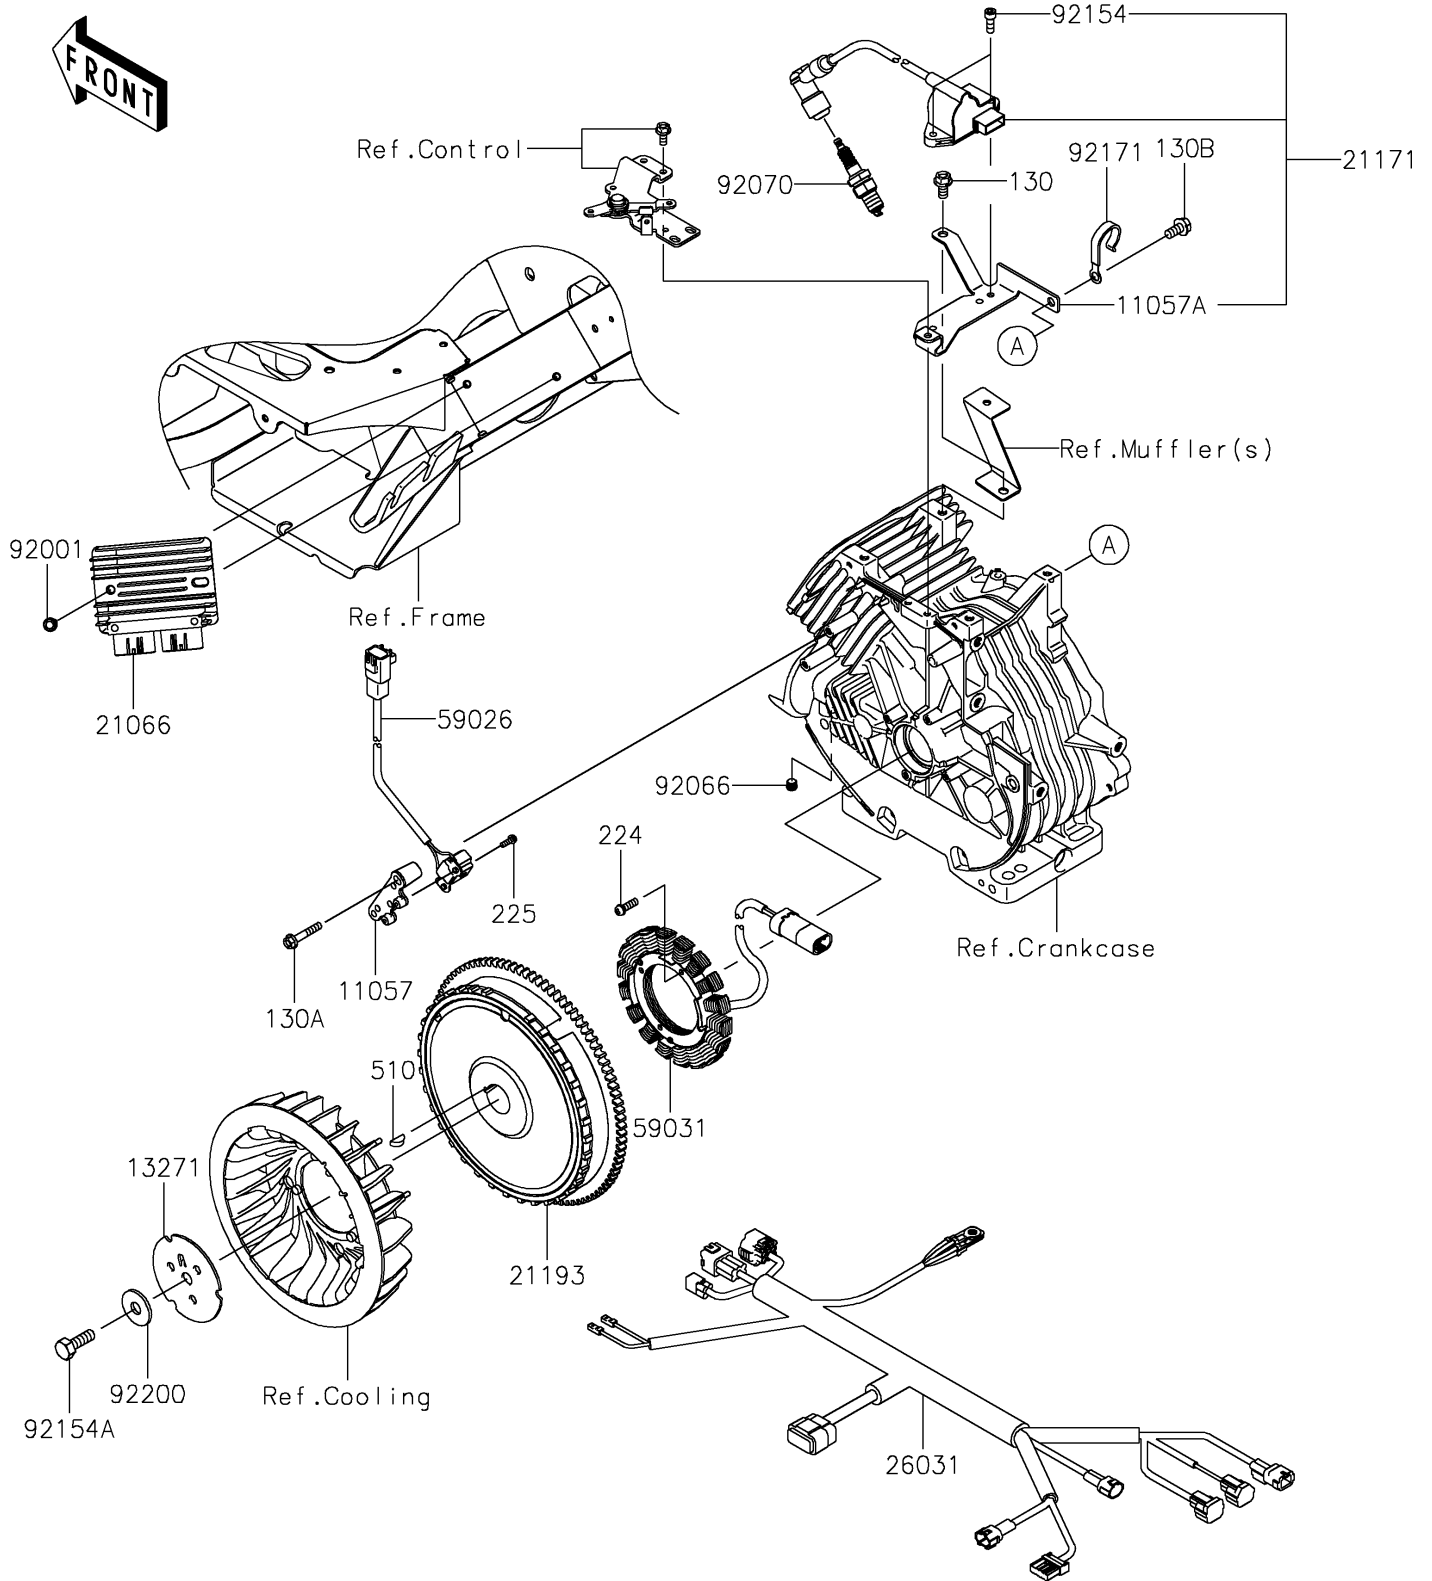

2021 MULE SX™ 4x4 XC FI PARTS DIAGRAM

Generator/Ignition Coil

E1811

2021 MULE SX™ 4x4 XC FI PARTS LIST

Generator/Ignition Coil

ITEM NAME	PART NUMBER	QUANTITY
BRACKET (Ref # 11057)	11057-1547	1
BRACKET,COIL-ASSY-IGNITION (Ref # 11057A)	11057-1551	1
PLATE,FAN (Ref # 13271)	13271-7029	1
REGULATOR-VOLTAGE (Ref # 21066)	21066-0767	1
COIL-ASSY-IGNITION (Ref # 21171)	21171-0755	1
FLYWHEEL-ASSY (Ref # 21193)	21193-0711	1
HARNESS,SUB (Ref # 26031)	26031-2618	1
COIL-PULSING (Ref # 59026)	59026-0557	1
COIL-CHARGING (Ref # 59031)	59031-0014	1
BOLT,FLANGED,6X22 (Ref # 92001)	92001-1352	2
PLUG (Ref # 92066)	92066-0881	1
PLUG-SPARK,BPR5ES(NGK),SOLID (Ref # 92070)	92070-2088	1
BOLT (Ref # 92154)	92154-3735	2
BOLT,12X30 (Ref # 92154A)	92154-7003	1
CLAMP (Ref # 92171)	92171-7005	1
WASHER (Ref # 92200)	92200-7002	1
BOLT-FLANGED,8X16 (Ref # 130)	130AA0816	1
BOLT-FLANGED,6X35 (Ref # 130A)	130BA0635	2
BOLT-FLANGED,8X16 (Ref # 130B)	130BA0816	1
SCREW-PAN-WP-CROS,5X25 (Ref # 224)	224AA0525	4
SCREW-PAN-WSP-CROS,4X14 (Ref # 225)	225AA0414	2
KEY-WOODRUFF (Ref # 510)	510A5100	1