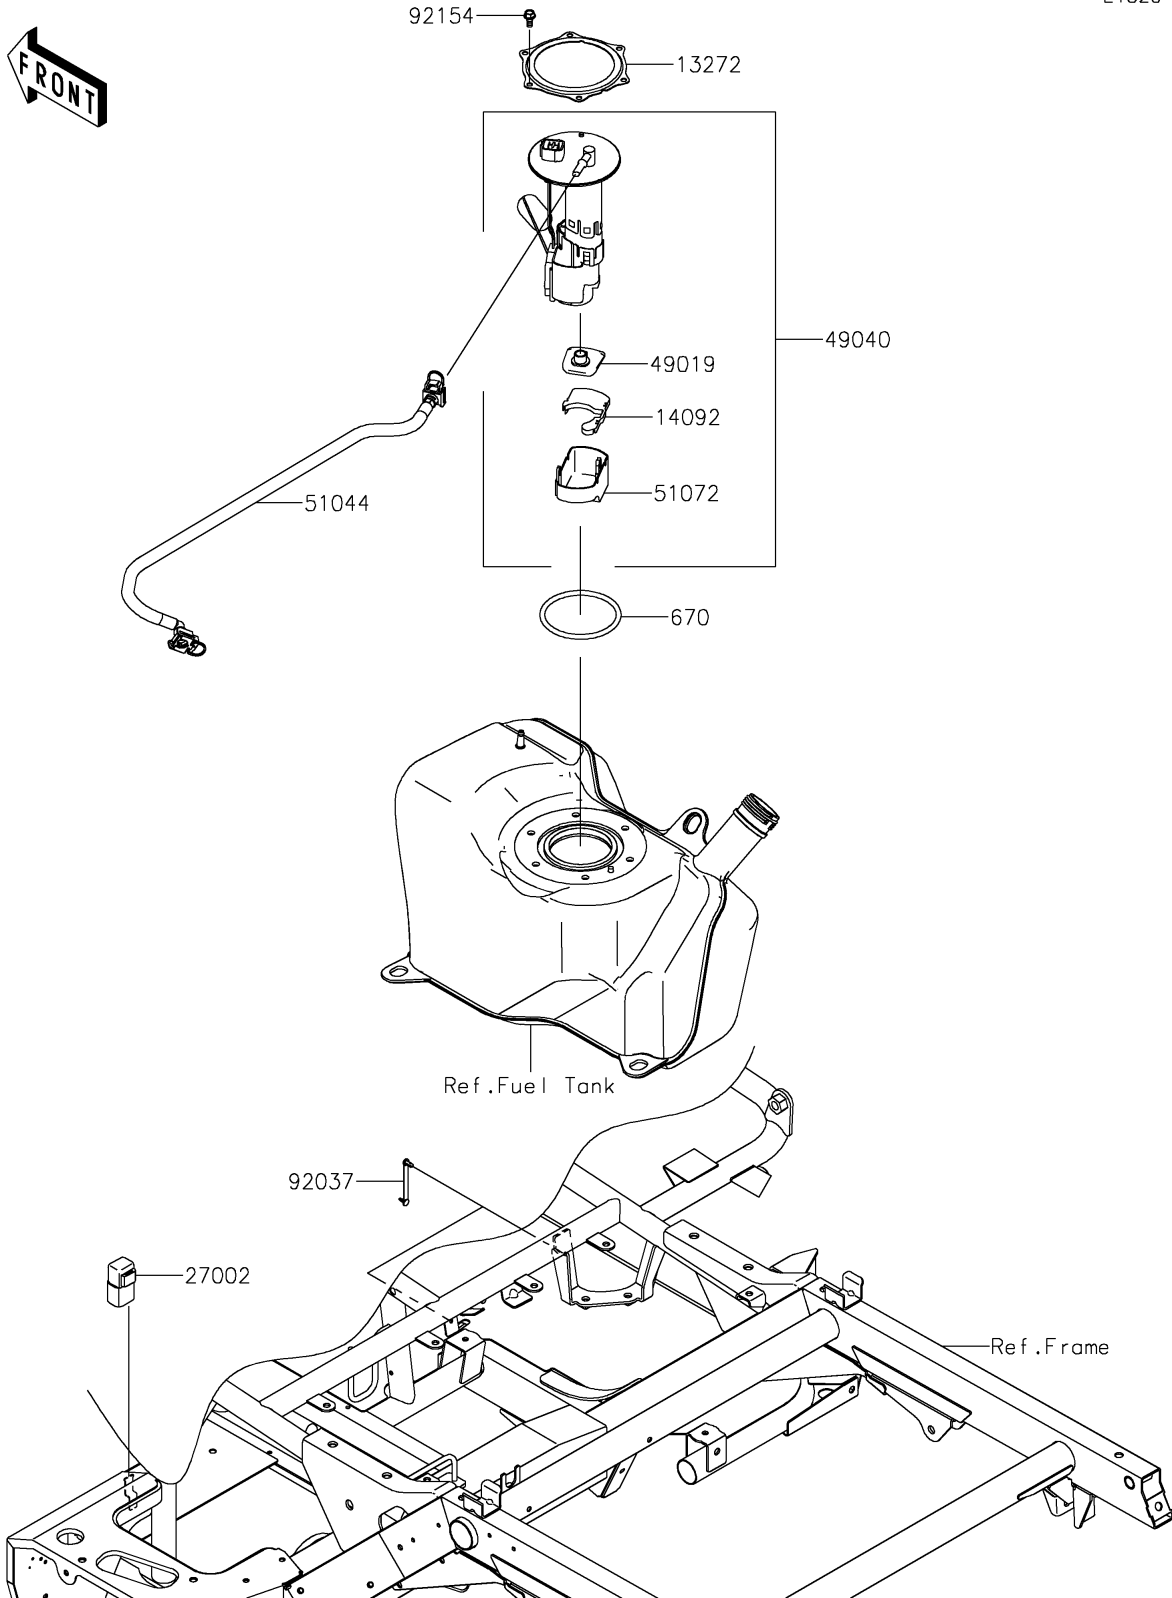

# 2021 MULE SX™ 4x4 XC FI PARTS DIAGRAM

Fuel Pump

E1520

## 2021 MULE SX™ 4x4 XC FI PARTS LIST

### Fuel Pump

ITEM NAME	PART NUMBER	QUANTITY
PLATE (Ref # 13272)	13272-2501	1
COVER (Ref # 14092)	14092-1044	1
RELAY-ASSY (Ref # 27002)	27002-1088	1
FILTER-FUEL (Ref # 49019)	49019-0013	1
PUMP-FUEL (Ref # 49040)	49040-0718	1
TUBE-ASSY (Ref # 51044)	51044-0928	1
CHAMBER-FUEL (Ref # 51072)	51072-0003	1
CLAMP,SPEED,L=58 (Ref # 92037)	92037-1163	2
BOLT,FUEL PUMP (Ref # 92154)	92154-1326	6
O RING (Ref # 670)	670E5090	1