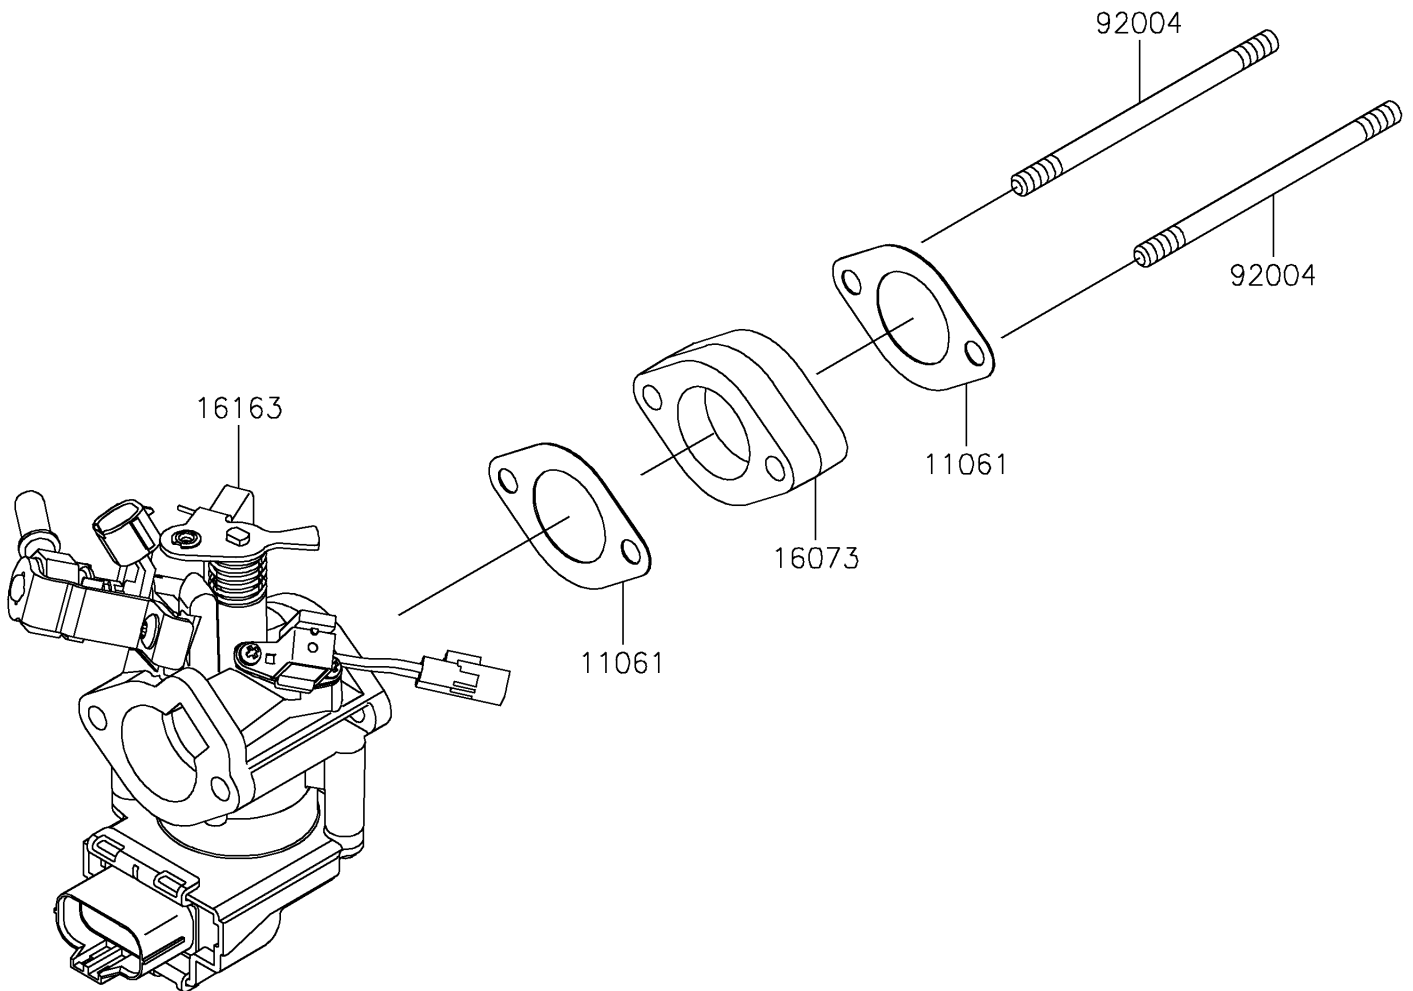

# 2021 MULE SX™ 4x4 XC FI PARTS DIAGRAM

Throttle

E1510

## 2021 MULE SX™ 4x4 XC FI PARTS LIST

### Throttle

ITEM NAME	PART NUMBER	QUANTITY
GASKET,HEAD-CARB (Ref # 11061)	11061-1303	2
INSULATOR (Ref # 16073)	16073-0873	1
THROTTLE-ASSY (Ref # 16163)	16163-1140	1
STUD,6X95 (Ref # 92004)	92004-7027	2