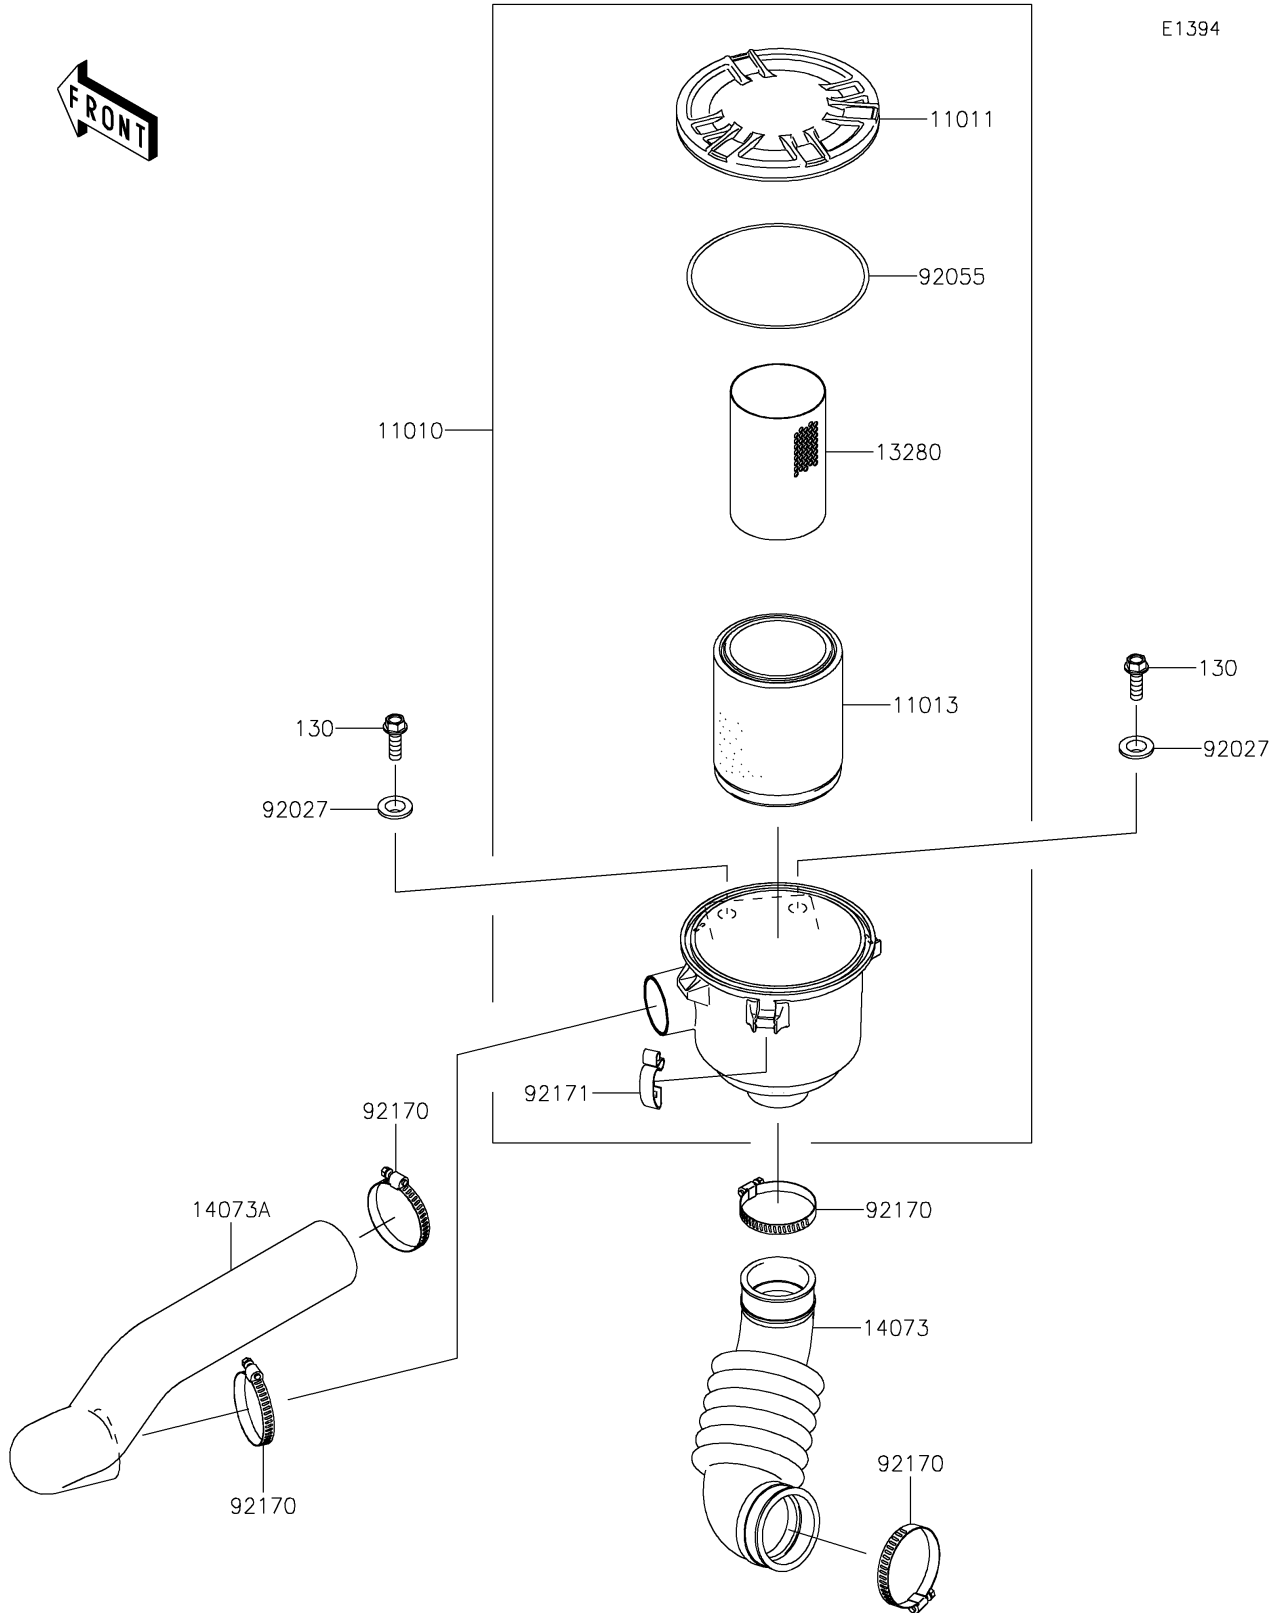

# 2021 MULE SX™ 4x4 XC FI PARTS DIAGRAM

Air Cleaner-Belt Converter

E1394

## 2021 MULE SX™ 4x4 XC FI PARTS LIST

### Air Cleaner-Belt Converter

ITEM NAME	PART NUMBER	QUANTITY
FILTER-ASSY-AIR (Ref # 11010)	11010-0172	1
CASE-AIR FILTER,CAP (Ref # 11011)	11011-0135	1
ELEMENT-AIR FILTER (Ref # 11013)	11013-0037	1
HOLDER (Ref # 13280)	13280-0312	1
DUCT,AIR FILTER-CASE (Ref # 14073)	14073-0061	1
DUCT,BAR-AIR FILTER (Ref # 14073A)	14073-0892	1
COLLAR (Ref # 92027)	92027-1354	2
RING-O,122X4 (Ref # 92055)	92055-0167	1
CLAMP (Ref # 92170)	92170-1674	4
CLAMP (Ref # 92171)	92171-0225	3
BOLT-FLANGED,8X25 (Ref # 130)	130BA0825	2