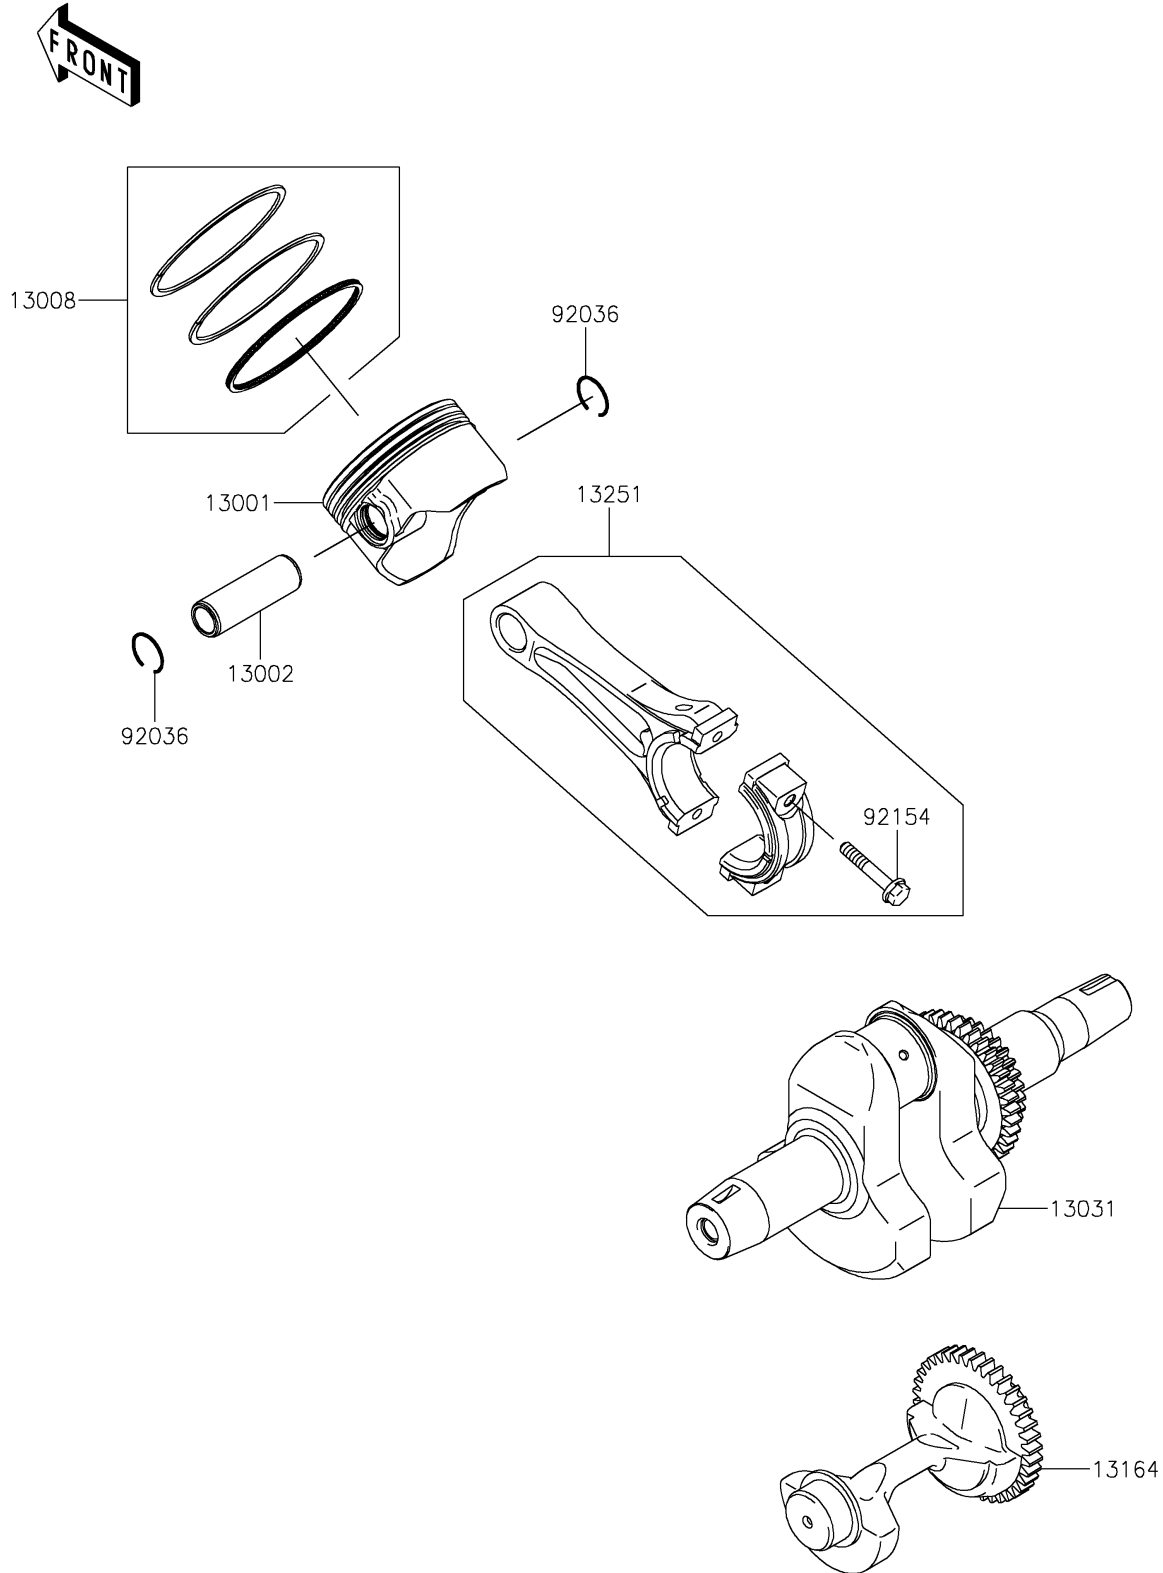

2021 MULE SX™ 4x4 XC FI PARTS DIAGRAM

Crankshaft/Piston(s)

E1320

2021 MULE SX™ 4x4 XC FI PARTS LIST

Crankshaft/Piston(s)

ITEM NAME	PART NUMBER	QUANTITY
PISTON-ENGINE (Ref # 13001)	13001-7013	1
PIN-PISTON (Ref # 13002)	13002-7003	1
RING-SET-PISTON (Ref # 13008)	13008-6063	1
CRANKSHAFT-COMP (Ref # 13031)	13031-0760	1
BALANCER-COMP (Ref # 13164)	13164-0012	1
ROD-ASSY-CONNECTING (Ref # 13251)	13251-0049	1
RING-SNAP,PISTON PIN (Ref # 92036)	92036-008	2
BOLT,6X35 (Ref # 92154)	92154-2842	2