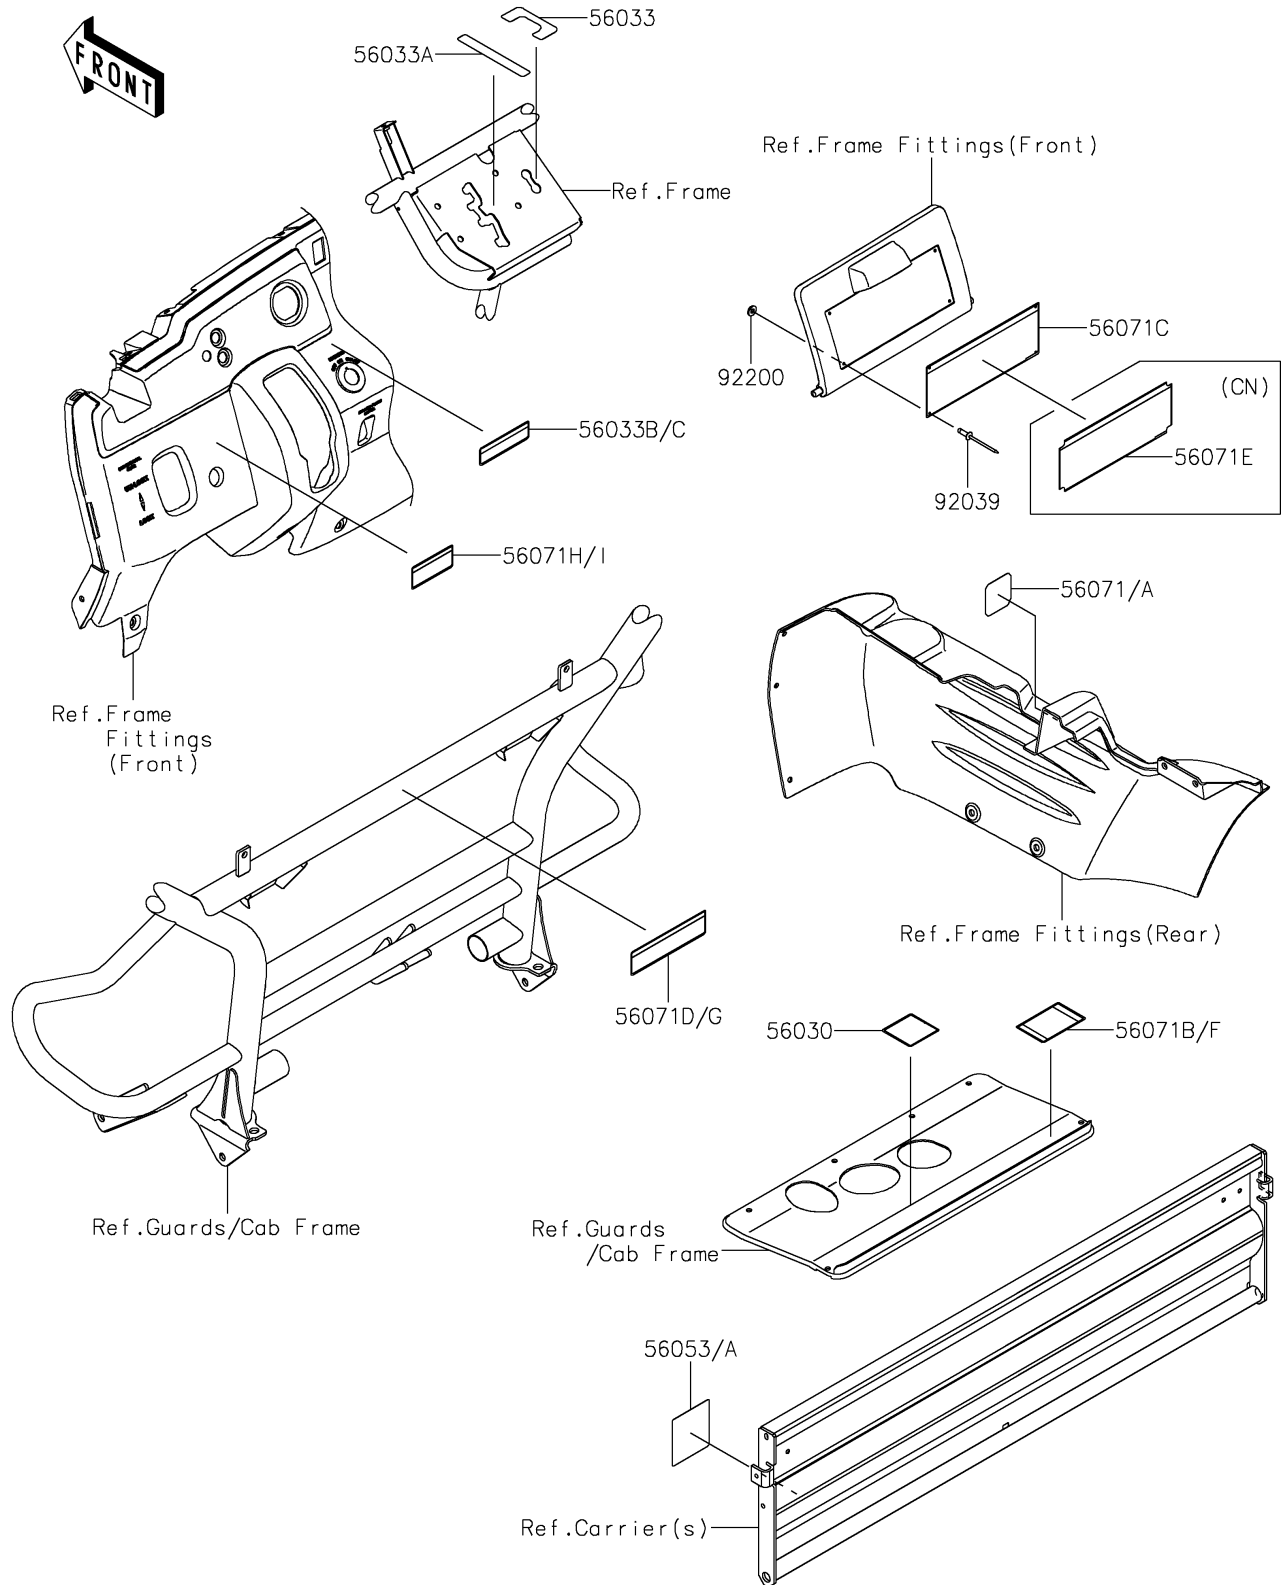

2021 MULE SX™ 4x4 FI PARTS DIAGRAM

Labels

F2860

2021 MULE SX™ 4x4 FI PARTS LIST

Labels

ITEM NAME	PART NUMBER	QUANTITY
LABEL,OIL GAUGE (Ref # 56030)	56030-0984	1
LABEL-MANUAL,2/4WD (Ref # 56033)	56033-0052	1
LABEL-MANUAL,SHIFT (Ref # 56033A)	56033-0056	1
LABEL-MANUAL,SHIFT NOTICE (Ref # 56033B)	56033-0822	1
LABEL-SPECIFICATION,TIRE&LOAD (Ref # 56053)	56053-1506	1
LABEL-WARNING,GASOLINE (Ref # 56071)	56071-0588	1
LABEL-WARNING,HOT SURFACE (Ref # 56071B)	56071-0596	1
LABEL-WARNING,GENERAL (Ref # 56071C)	56071-0597	1
LABEL-WARNING,CARGO BED (Ref # 56071D)	56071-0599	1
LABEL-WARNING,CARGO BED (Ref # 56071H)	56071-0638	1
RIVET,3.2X8 (Ref # 92039)	92039-3763	4
WASHER,3.5X8X1 (Ref # 92200)	92200-1251	4