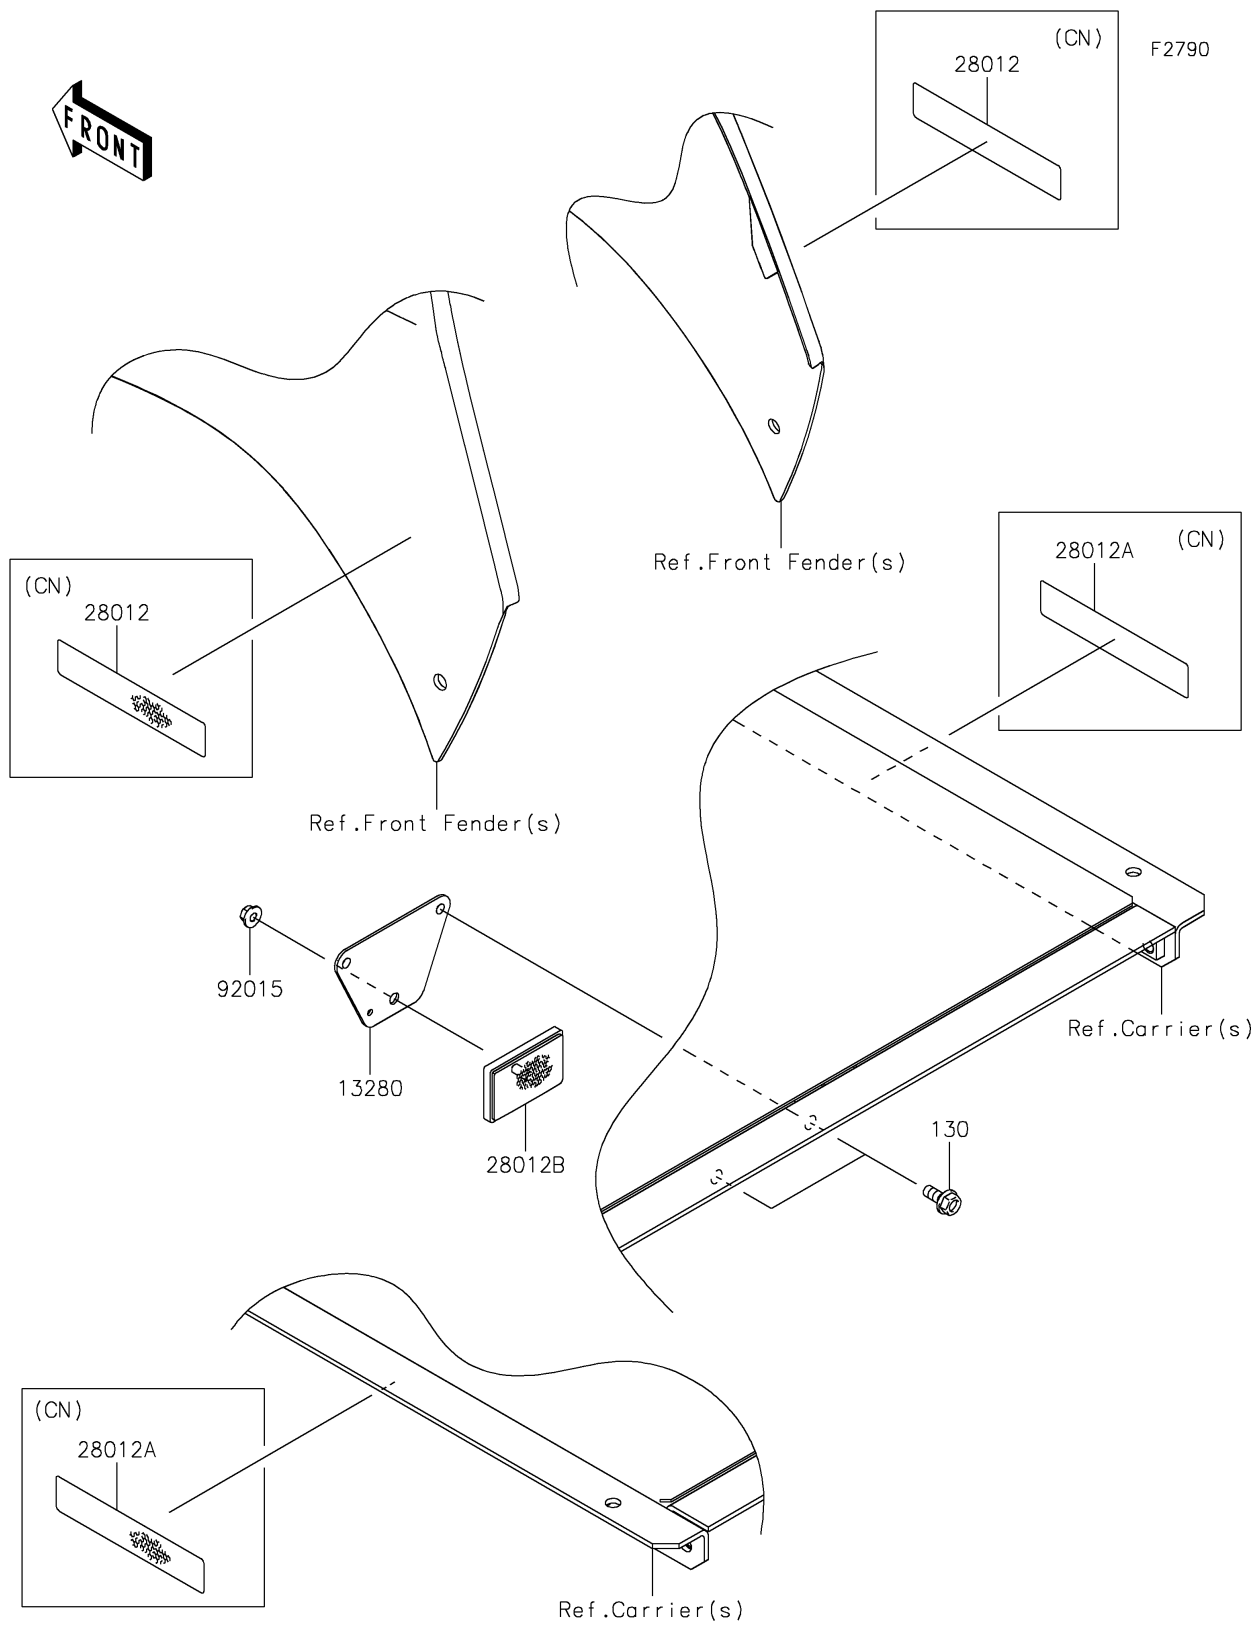

2021 MULE SX™ 4x4 FI PARTS DIAGRAM

Reflectors

2021 MULE SX™ 4x4 FI PARTS LIST

Reflectors

ITEM NAME	PART NUMBER	QUANTITY
HOLDER,REFLECTOR (Ref # 13280)	13280-0937	1
REFLECTOR-REFLEX (Ref # 28012B)	28012-1088	1
NUT,FLANGED,5MM (Ref # 92015)	92015-1259	1
BOLT-FLANGED,6X14 (Ref # 130)	130BA0614	2