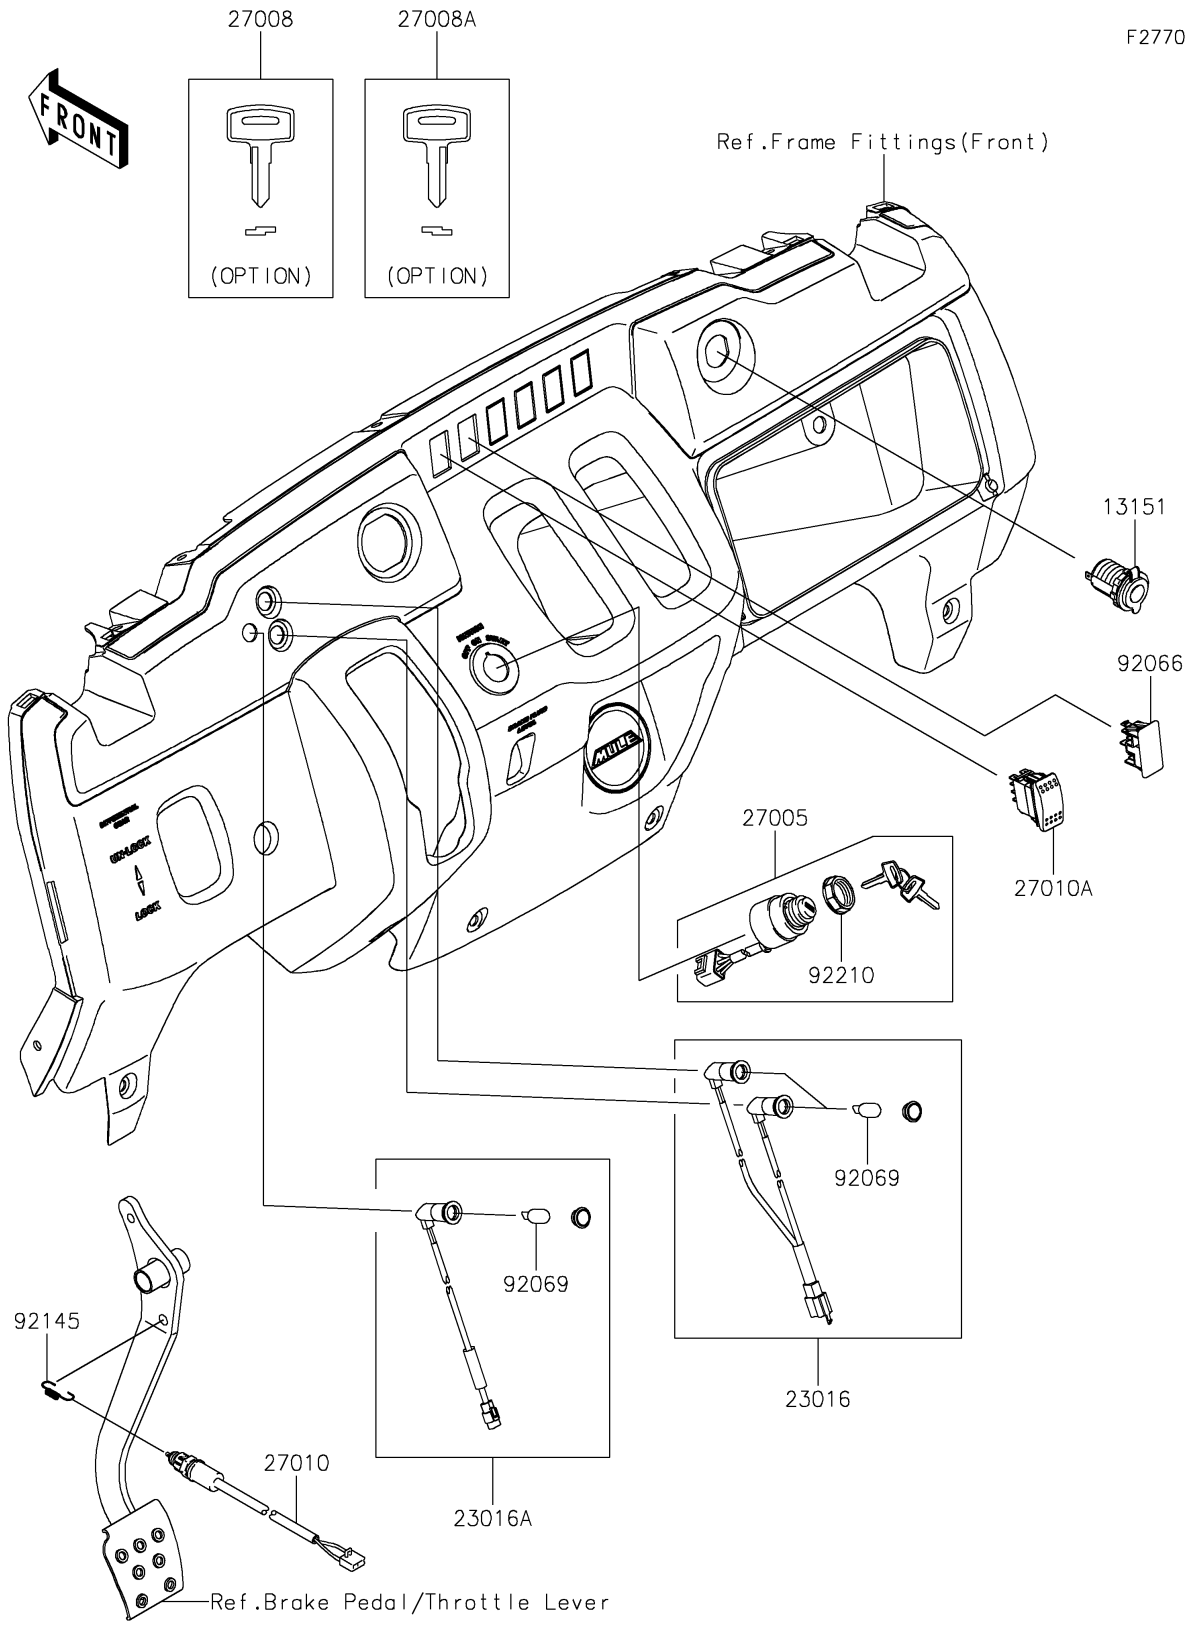

2021 MULE SX™ 4x4 FI PARTS DIAGRAM

Ignition Switch

2021 MULE SX™ 4x4 FI PARTS LIST

Ignition Switch

ITEM NAME	PART NUMBER	QUANTITY
SWITCH-COMP,OUTLET,12V (Ref # 13151)	13151-0556	1
LAMP-ASSY,PARKING&OIL TEMP (Ref # 23016)	23016-0628	1
LAMP-ASSY,MIL (Ref # 23016A)	23016-0629	1
SWITCH-ASSY-IGNITION (Ref # 27005)	27005-1146	1
KEY-LOCK,BLANK (Ref # 27008)	27008-1153	1
KEY-LOCK,BLANK (Ref # 27008A)	27008-1157	1
SWITCH,BRAKE (Ref # 27010)	27010-0724	1
SWITCH,OUTER (Ref # 27010A)	27010-0806	1
PLUG (Ref # 92066)	92066-0922	1
BULB,12V 1.7W,T10WB (Ref # 92069)	92069-0103	3
SPRING,REAR BRAKE SWITCH (Ref # 92145)	92145-7508	1
NUT,IGNITION SWITCH (Ref # 92210)	92210-1264	1