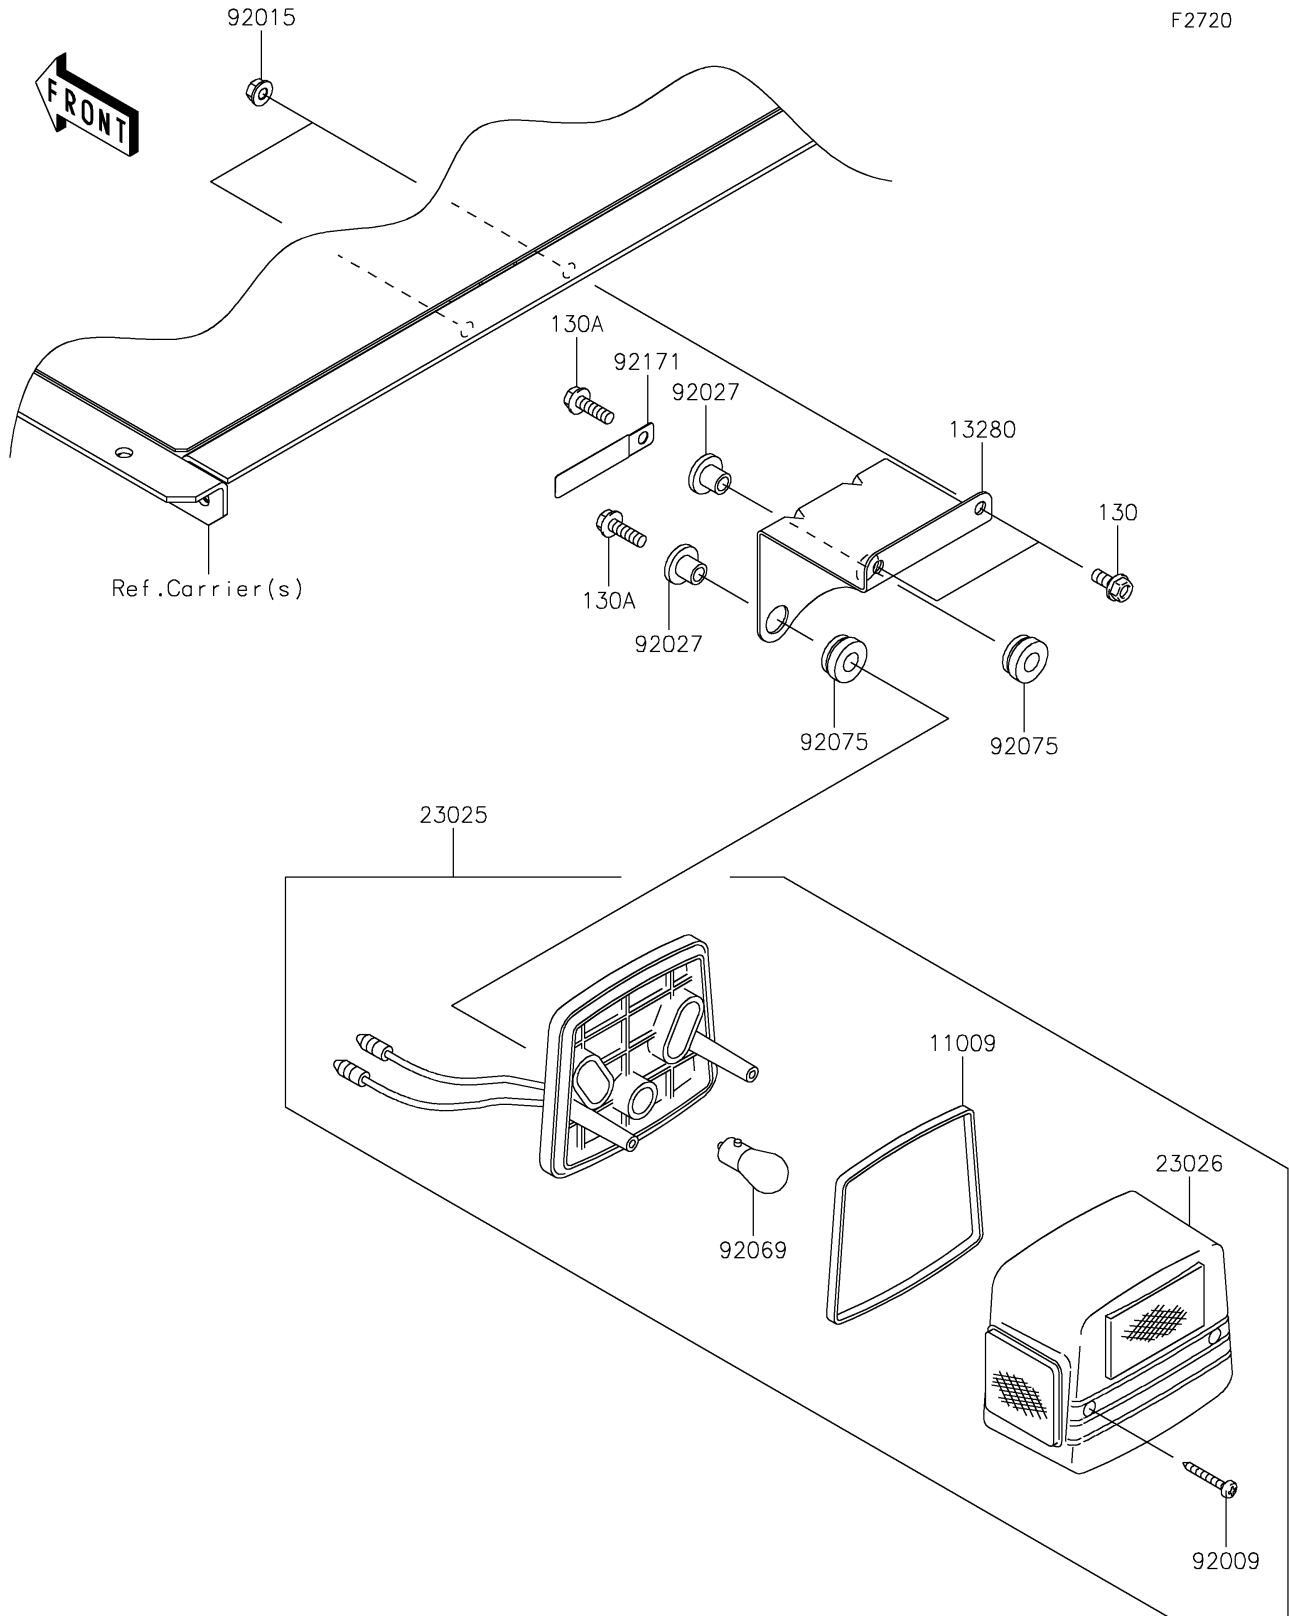

# 2021 MULE SX™ 4x4 FI PARTS DIAGRAM

Taillight(s)

F2720

## 2021 MULE SX™ 4x4 FI PARTS LIST

### Taillight(s)

ITEM NAME	PART NUMBER	QUANTITY
GASKET,TAIL LAMP (Ref # 11009)	11009-1215	1
HOLDER,TAIL LAMP (Ref # 13280)	13280-0079	1
LAMP-TAIL (Ref # 23025)	23025-1042	1
LENS,TAIL LAMP (Ref # 23026)	23026-1019	1
SCREW,TAPPING,4X25 (Ref # 92009)	92009-1069	2
NUT,FLANGED,6MM (Ref # 92015)	92015-1367	2
COLLAR,L=11.1 (Ref # 92027)	92027-194	2
BULB,12V 21/5W (Ref # 92069)	92069-1011	1
DAMPER (Ref # 92075)	92075-277	2
CLAMP,L=60 (Ref # 92171)	92171-0652	1
BOLT-FLANGED,6X14 (Ref # 130)	130BA0614	2
BOLT-FLANGED,6X20 (Ref # 130A)	130BA0620	2