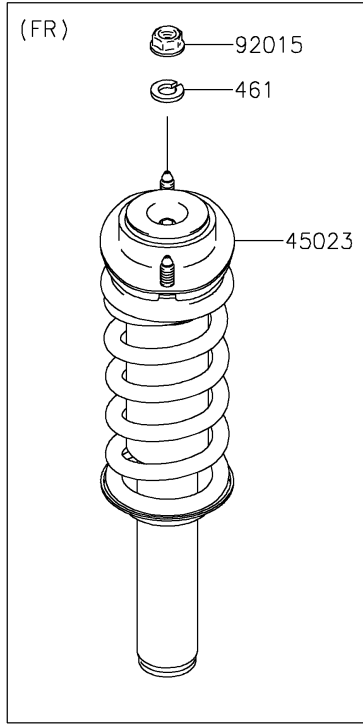

2021 MULE SX™ 4x4 FI PARTS DIAGRAM

Shock Absorber(s)

F2280

2021 MULE SX™ 4x4 FI PARTS LIST

Shock Absorber(s)

ITEM NAME	PART NUMBER	QUANTITY
SHOCKABSORBER (Ref # 45014)	45014-0544	2
STRUT (Ref # 45023)	45023-0008	2
NUT,FLANGED,10MM (Ref # 92015)	92015-1428	4
NUT,LOCK,10MM (Ref # 92015A)	92015-1597	4
DAMPER,SHOCKABSORBER (Ref # 92075)	92075-1784	4
SPRING,SHOCK,K=24.5/44.1N/MM (Ref # 92145)	92145-0400	2
BOLT,FLANGED,10X53.5 (Ref # 92154)	92154-1949	4
WASHER-SPRING,10MM (Ref # 461)	461DA1000	4