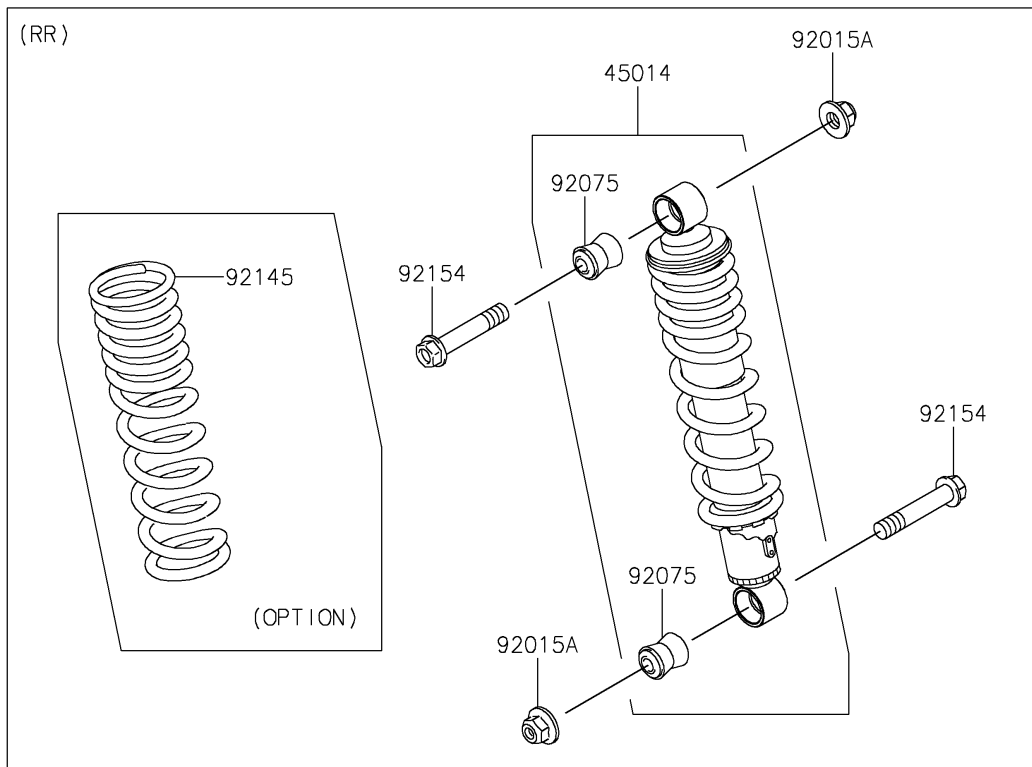

2021 MULE SX™ 4x4 FI PARTS DIAGRAM

Shock Absorber(s)

F2280

2021 MULE SX™ 4x4 FI PARTS LIST

Shock Absorber(s)

ITEM NAME	PART NUMBER	QUANTITY
SHOCKABSORBER (Ref # 45014)	45014-0544	2
STRUT (Ref # 45023)	45023-0008	2
NUT,FLANGED,10MM (Ref # 92015)	92015-1428	4
NUT,LOCK,10MM (Ref # 92015A)	92015-1597	4
DAMPER,SHOCKABSORBER (Ref # 92075)	92075-1784	4
SPRING,SHOCK,K=24.5/44.1N/MM (Ref # 92145)	92145-0400	2
BOLT,FLANGED,10X53.5 (Ref # 92154)	92154-1949	4
WASHER-SPRING,10MM (Ref # 461)	461DA1000	4