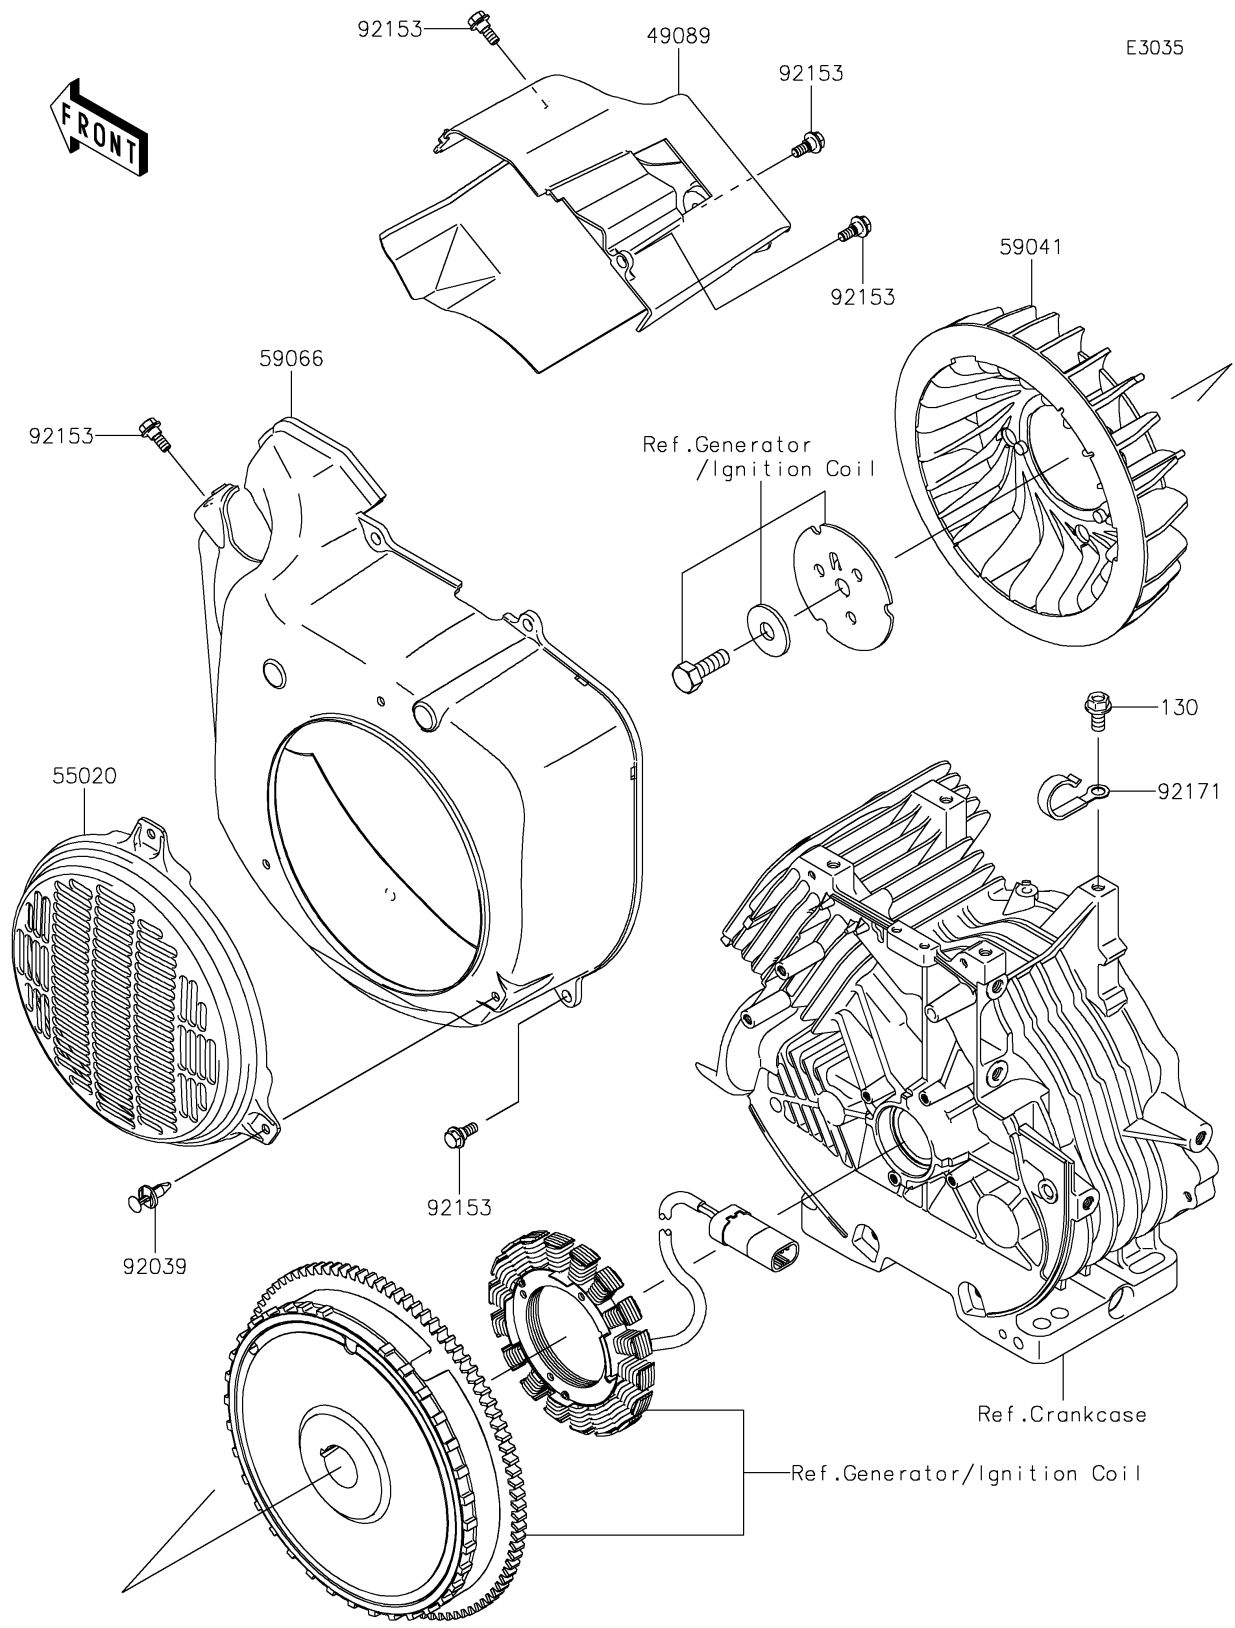

2021 MULE SX™ 4x4 FI PARTS DIAGRAM

Cooling

2021 MULE SX™ 4x4 FI PARTS LIST

Cooling

ITEM NAME	PART NUMBER	QUANTITY
SHROUD-ENGINE (Ref # 49089)	49089-7089	1
GUARD (Ref # 55020)	55020-2267	1
FAN (Ref # 59041)	59041-0019	1
HOUSING-FAN (Ref # 59066)	59066-7059	1
RIVET,GUARD (Ref # 92039)	92039-0751	3
BOLT,FLANGED,6X16 (Ref # 92153)	92153-7007	8
CLAMP (Ref # 92171)	92171-7005	1
BOLT-FLANGED,8X16 (Ref # 130)	130BA0816	1