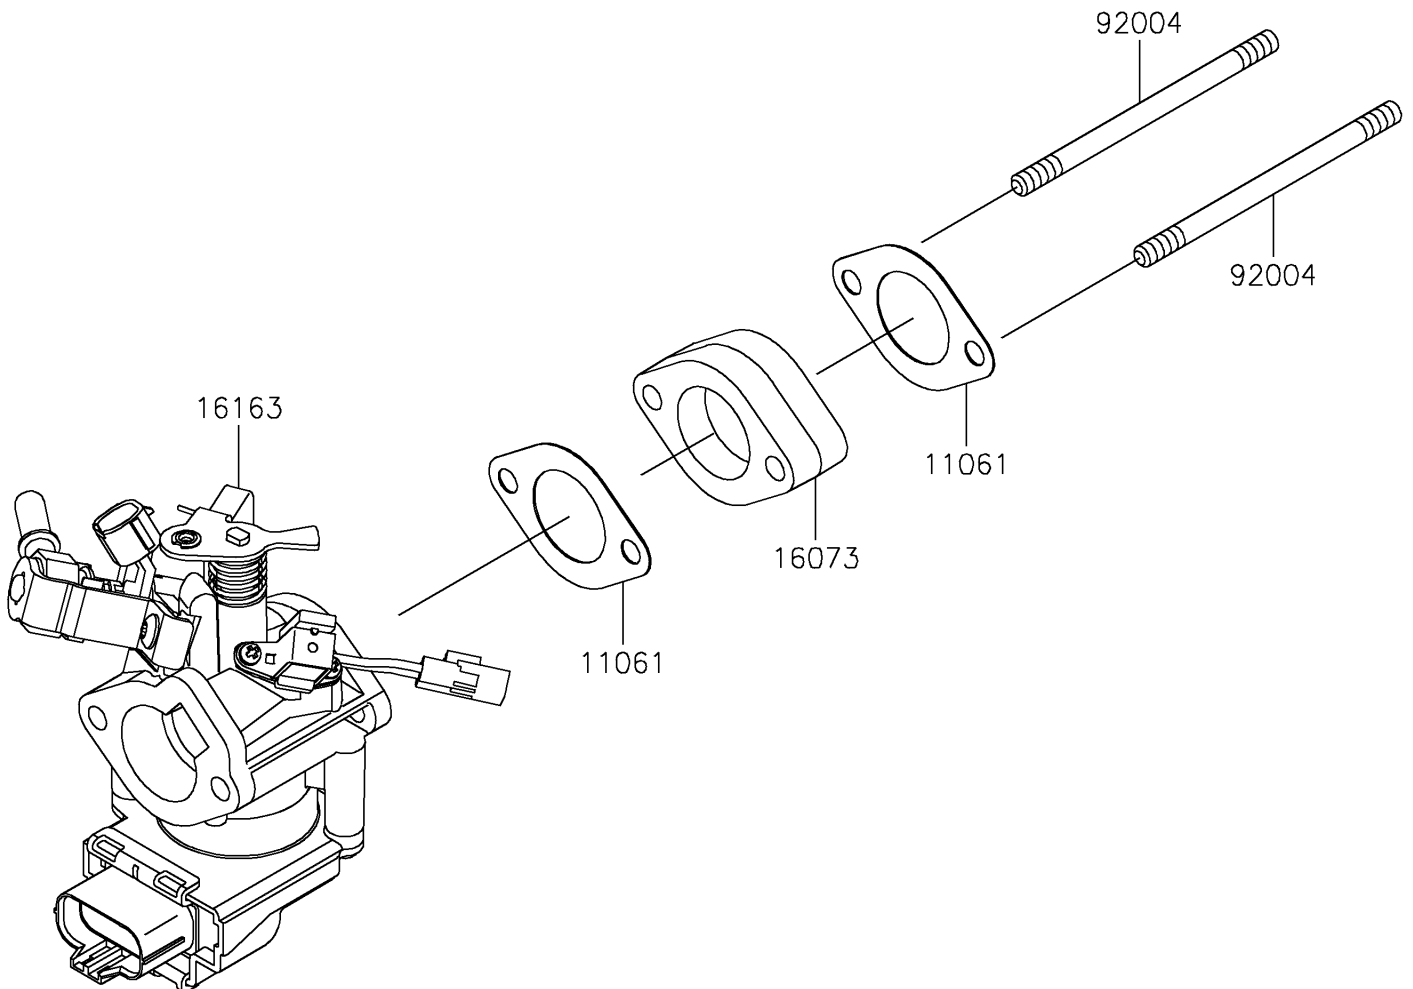

# 2021 MULE SX™ 4x4 FI PARTS DIAGRAM

Throttle

E1510

## 2021 MULE SX™ 4x4 FI PARTS LIST

### Throttle

ITEM NAME	PART NUMBER	QUANTITY
GASKET,HEAD-CARB (Ref # 11061)	11061-1303	2
INSULATOR (Ref # 16073)	16073-0873	1
THROTTLE-ASSY (Ref # 16163)	16163-1140	1
STUD,6X95 (Ref # 92004)	92004-7027	2