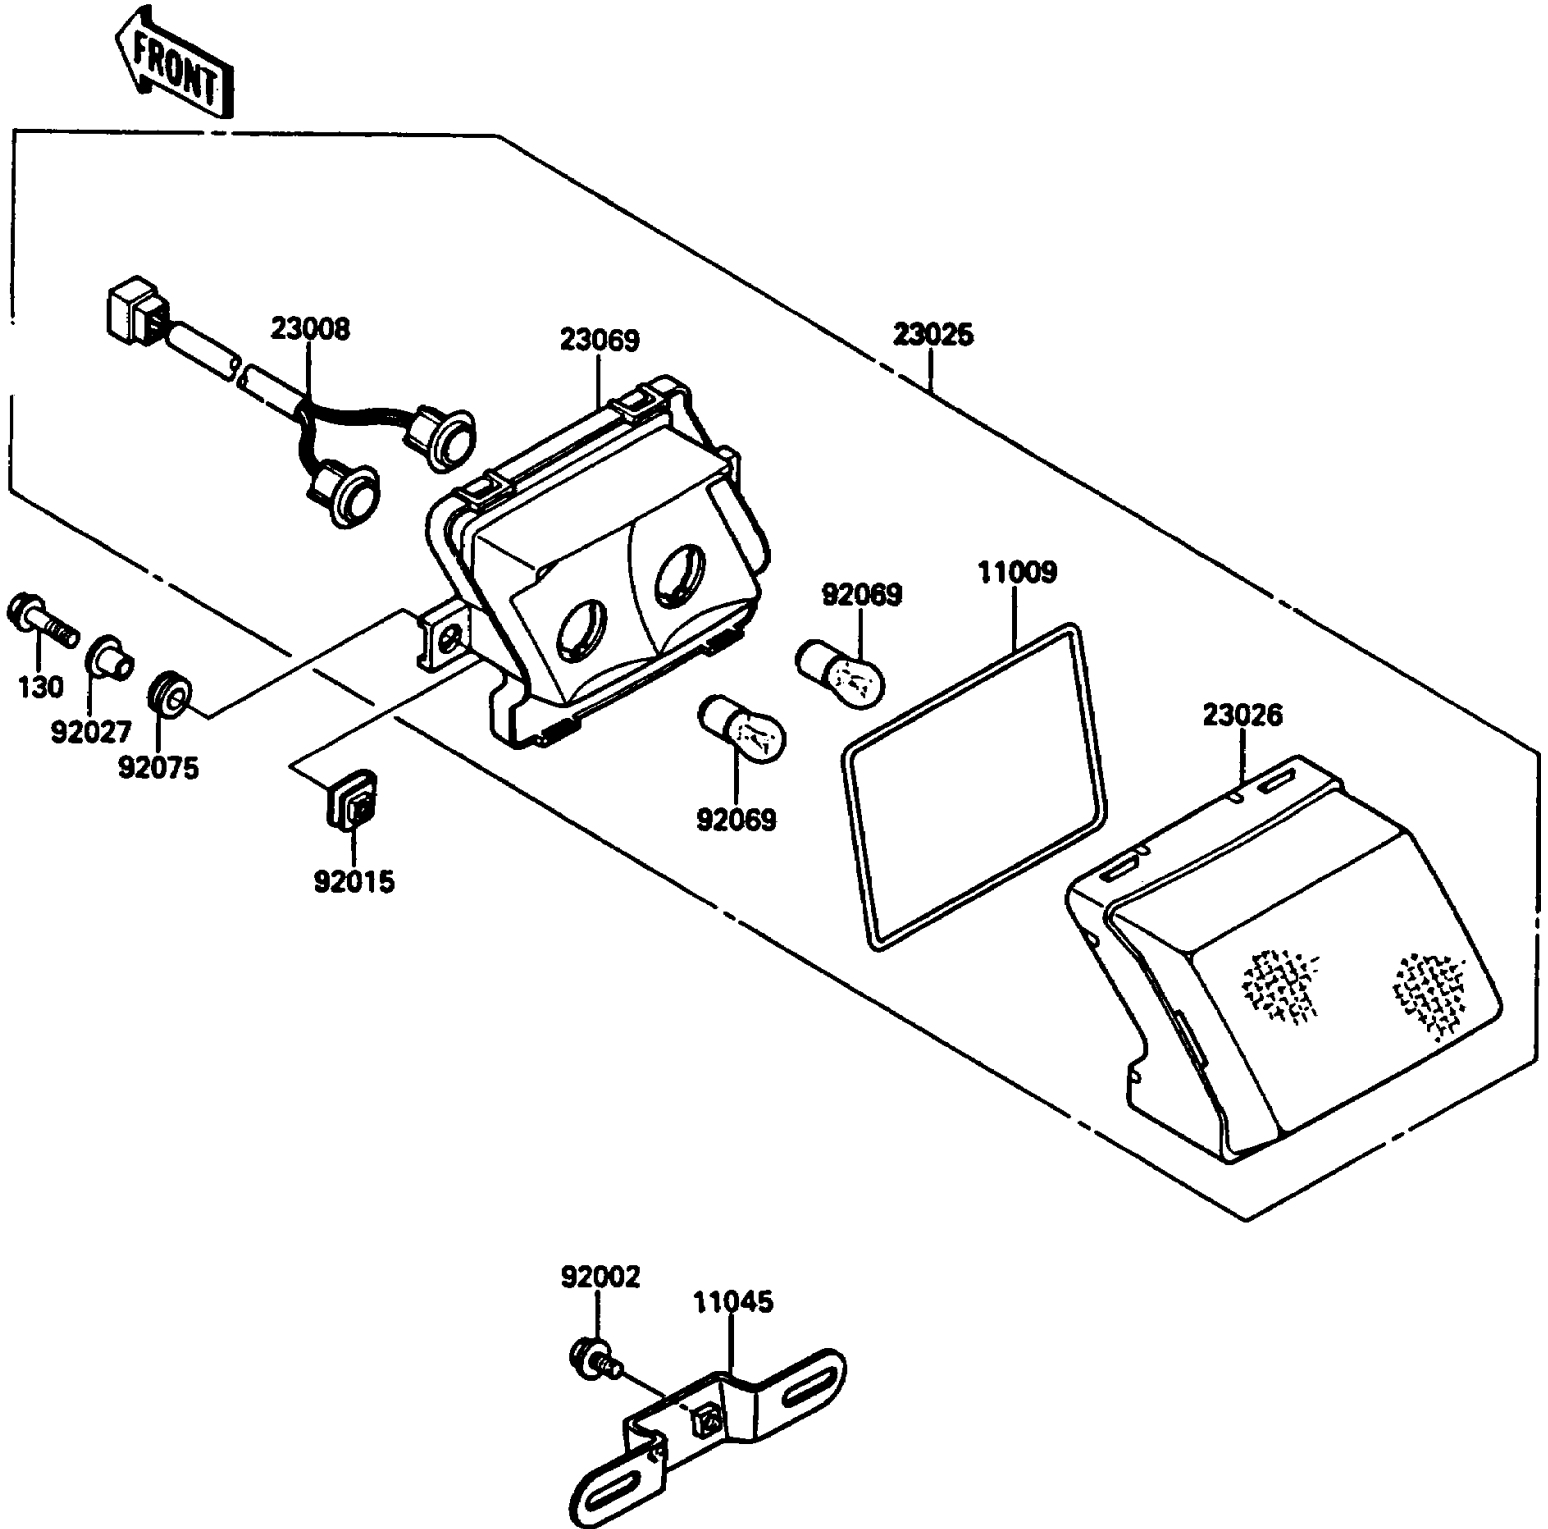

# 1989 Ninja® ZX™-10 PARTS DIAGRAM

Taillight(s)

F2720-0269

## 1989 Ninja® ZX™-10 PARTS LIST

### Taillight(s)

ITEM NAME	PART NUMBER	QUANTITY
BOLT-FLANGED,6X25 (Ref # 130)	130H0625	2
GASKET,TAIL LAMP LENS (Ref # 11009)	11009-1748	1
BRACKET,LICENSE (Ref # 11045)	11045-1387	1
SOCKET-ASSY,TAIL LAMP (Ref # 23008)	23008-1364	1
LAMP-TAIL (Ref # 23025)	23025-1175	1
LENS,TAIL LAMP (Ref # 23026)	23026-1096	1
BODY-TAIL LAMP (Ref # 23069)	23069-1083	1
BOLT,6X14 (Ref # 92002)	92002-1351	2
NUT,6MM (Ref # 92015)	92015-1094	2
COLLAR,L=13.1 (Ref # 92027)	92027-251	2
BULB,12V 27/8W (Ref # 92069)	92069-059	2
DAMPER (Ref # 92075)	92075-1690	2